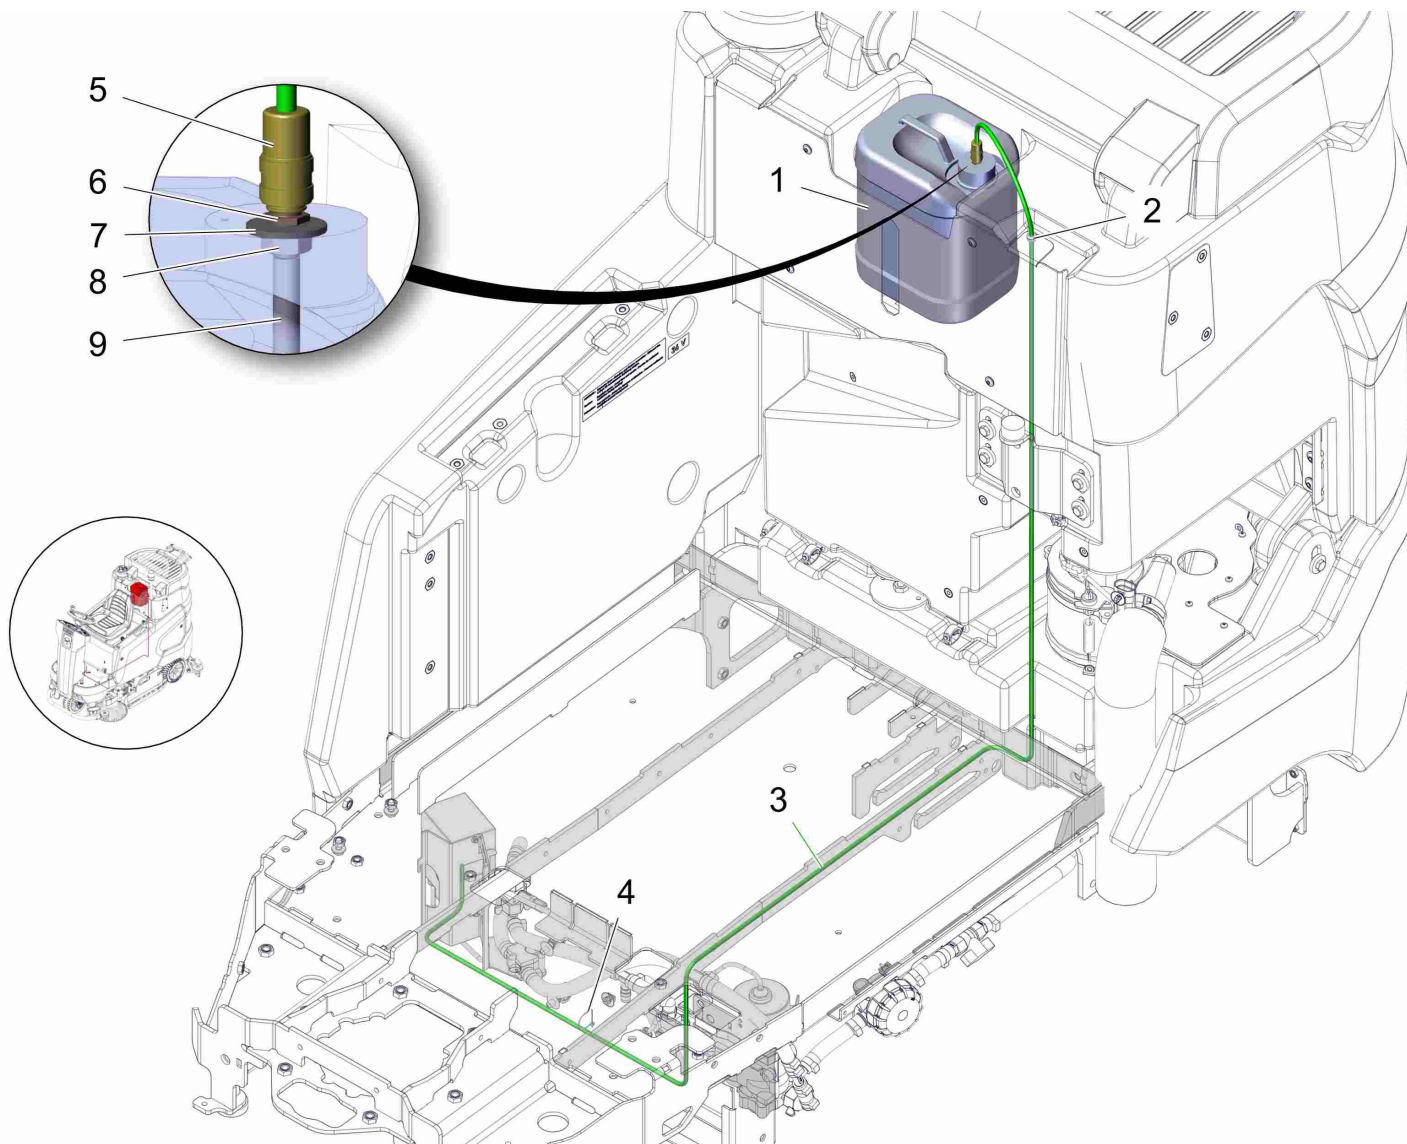

On-Board-Dosierung / Onboard solution dosage / Système de dosage onboard

Pos.	Best. Nr. PN Ref.No.	Stk. Qty. Qté.	Bezeichnung	Einh. eit	Description	Unit Designation	Abmessungen Unité Measurement Mesurage	DIN / ISO	Bemerkungen Remarks Remarques
1	---	1	Ersatzteil auf Anfrage		Spare part on request	Pièce de rechange sur demande			92022318 Chemiebehälter 5l
2	---	1	Ersatzteil auf Anfrage		Spare part on request	Pièce de rechange sur demande			15595309 Kabelmuffe
3	01372290	2, 570	Schlauch	M	hose	M tuyau	M 4x1 Norflex PUR 401 MHF		Kanister --> Pumpe
4	00121150	1	Kabelbinder	ST	Cable tie	PC Cravatte de câble	PCE T25L 2, 8x240-PA66-natur		
5	01372680	1	Schnellverschlusskupplung	ST	quick release fastener coupling	PC accouplement de fermeture rapide	PCE NW5-LW4		
6	---	1	Ersatzteil auf Anfrage		Spare part on request	Pièce de rechange sur demande			92038058 Verbinder
7	01141510	1	Scheibe	ST	Washer	PC	PCE 8,4-Polyamid 6.6 nat.	DIN 9021	
8	---	1	Ersatzteil auf Anfrage		Spare part on request	Pièce de rechange sur demande			12022232 6kt.Mutter
9	---	1	Ersatzteil auf Anfrage		Spare part on request	Pièce de rechange sur demande			92040104 Rohr