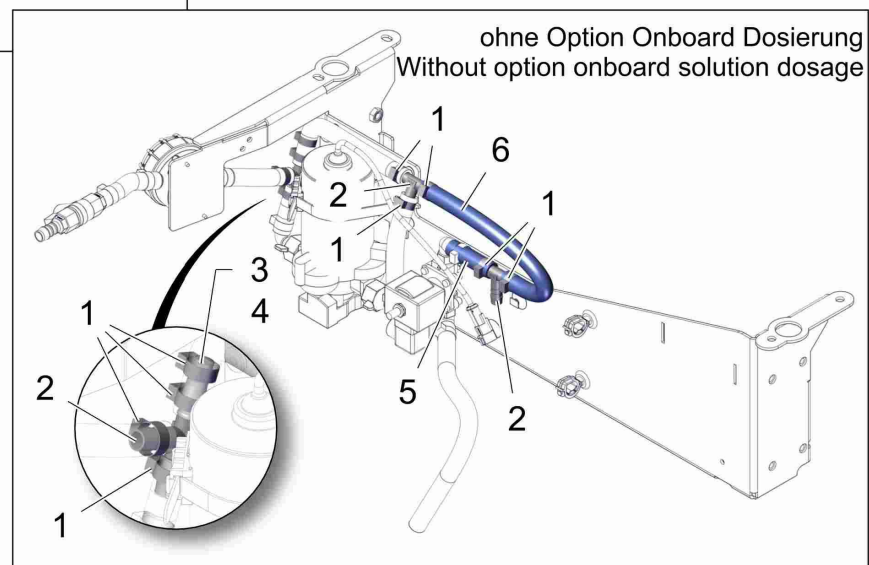

Vorrüstteile Sprühtools Wasserblech / Preliminary parts for spraying tools on water plate / Pièces antépose de outils de pulvérisation à plaque d'eau

Pos.	Best. Nr. PN Ref.No.	Stc k. Qty. Qté.	Bezeichnung	Einh eit	Description	Unit Designation	Abmessungen Unité Measurement Mesurage	DIN / ISO	Bemerkungen Remarks Remarques
1	---	9	Ersatzteil auf Anfrage		Spare part on request				17528118 Schlauchselle
2	00976160	3	T-Stutzen	ST	T-piece	PC Tubulure en T	PCE TS12		
3	01371810	1	Rückflussverhinderer	ST	recycling stop	PC arrêt de reflux	PCE		
4	01372620	1	Gleitlagerbuchse	ST	plain bearing bush	PC douille de palier lisse	PCE GSM-1012-12		
5	00112010	0, 060	Schlauch	ST	Hose	PC Tuyau	PCE 12x3 PVC-weich mit Stahl		
6	00112010	0, 220	Schlauch	ST	Hose	PC Tuyau	PCE 12x3 PVC-weich mit Stahl