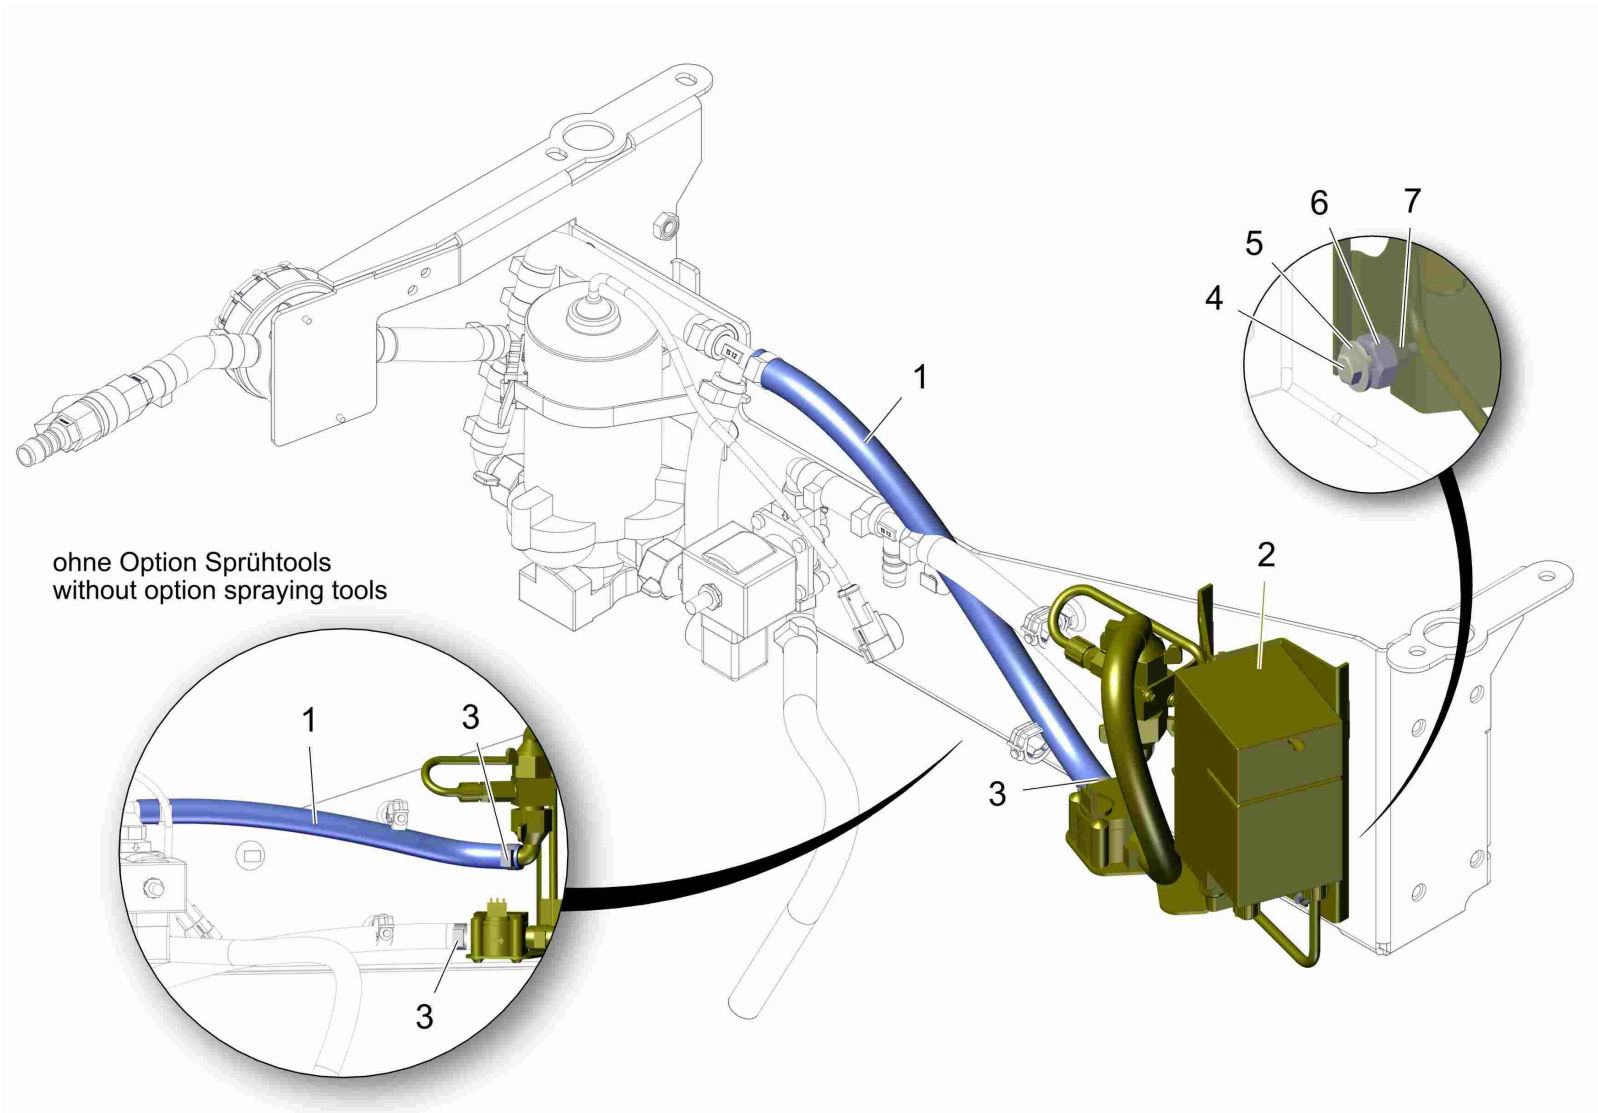

Onboard Dosierung Wasserblech / Onboard solution dosage on water plate / Système de dosage onboard à plaque d'eau

Pos.	Best. Nr. PN Ref.No.	Stk. k. Qty. Qté.	Bezeichnung	Einh. eit	Description	Unit Designation	Abmessungen Unité Measurement Mesurage	DIN / ISO	Bemerkungen Remarks Remarques
1	00112010	0,320	Schlauch	ST	Hose	PC Tuyau	PCE 12x3 PVC-weich mit Stahl		
2			Chemieblech		Dosage plate	Plaque de dosage		Seite/Page 50	
3	---	3	Ersatzteil auf Anfrage		Spare part on request	Pièce de rechange sur demande			17528118 Schlauchschelle
4	00133130	1	Schraube	ST	Screw	PC Vis	PCE D M6x25-St A2G	DIN 7500	
5	00135120	1	Scheibe	ST	Washer	PC Washer	PCE 6,4-140HV-St A3G	DIN 9021	
6	00053360	1	6kt.Mutter	ST	Hex. Nut	PC Écrou à 6 pans	PCE M10-8 A3G	DIN 934	
7	00051520	1	6kt.Mutter	ST	Hex. Nut	PC Écrou à 6 pans	PCE M6-6 A2G	DIN 985