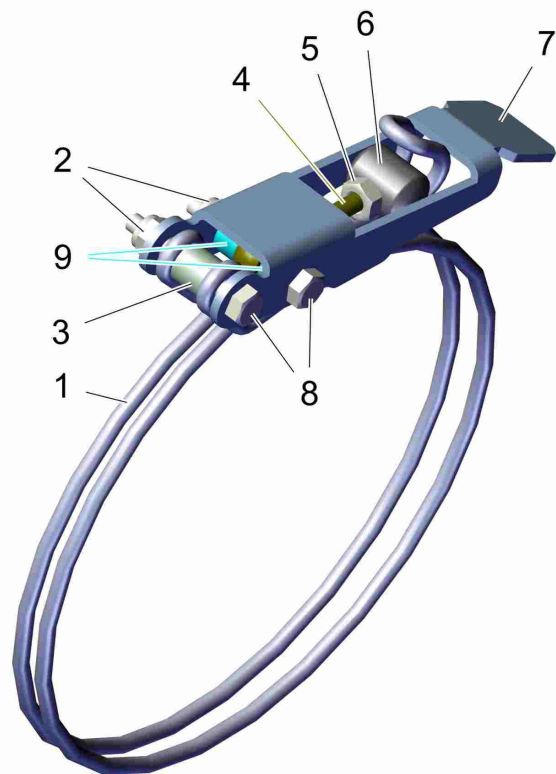

Schnellspannschelle / Clamping piece / Collier tension

Pos.	Best. Nr. PN Ref.No.	Stc k. Qty. Qté.	Bezeichnung	Einh eit	Description	Unit Designation	Abmessungen Unité Measurement Mesurage	DIN / ISO	Bemerkungen Remarks Remarques
1	01371580	1	Schnellspannschelle	ST	clamping piece	PC collier tension	PCE		
2	01017660	2	6kt.Mutter	ST	Hex. Nut	PC Écrou à 6 pans	PCE M5-A2-70	DIN 985	
3	01372440	1	Buchse	ST	bushing	PC douille	PCE		
4	01077500	1	Augenschraube	ST	Eye bolt	PC Boulon à oeillet	PCE BM5x40-A4	DIN 444	
5	00902250	1	6kt.Mutter	ST	Hex. Nut	PC Écrou à 6 pans	PCE M5-A4	DIN 934	
6	01372380	1	Stift mit Gewinde	ST	threaded pin	PC goupille fileté	PCE		
7	01372430	1	Schnellspannschell enhebel	ST	clamping piece lever	PC levier	PCE		
8	01079890	2	6kt.Schraube	ST	Hexagon screw	PC Vis à 6 pans	PCE M 5x30-A2-70	DIN 933	
9	01372390	2	Buchse	ST	bushing	PC douille	PCE