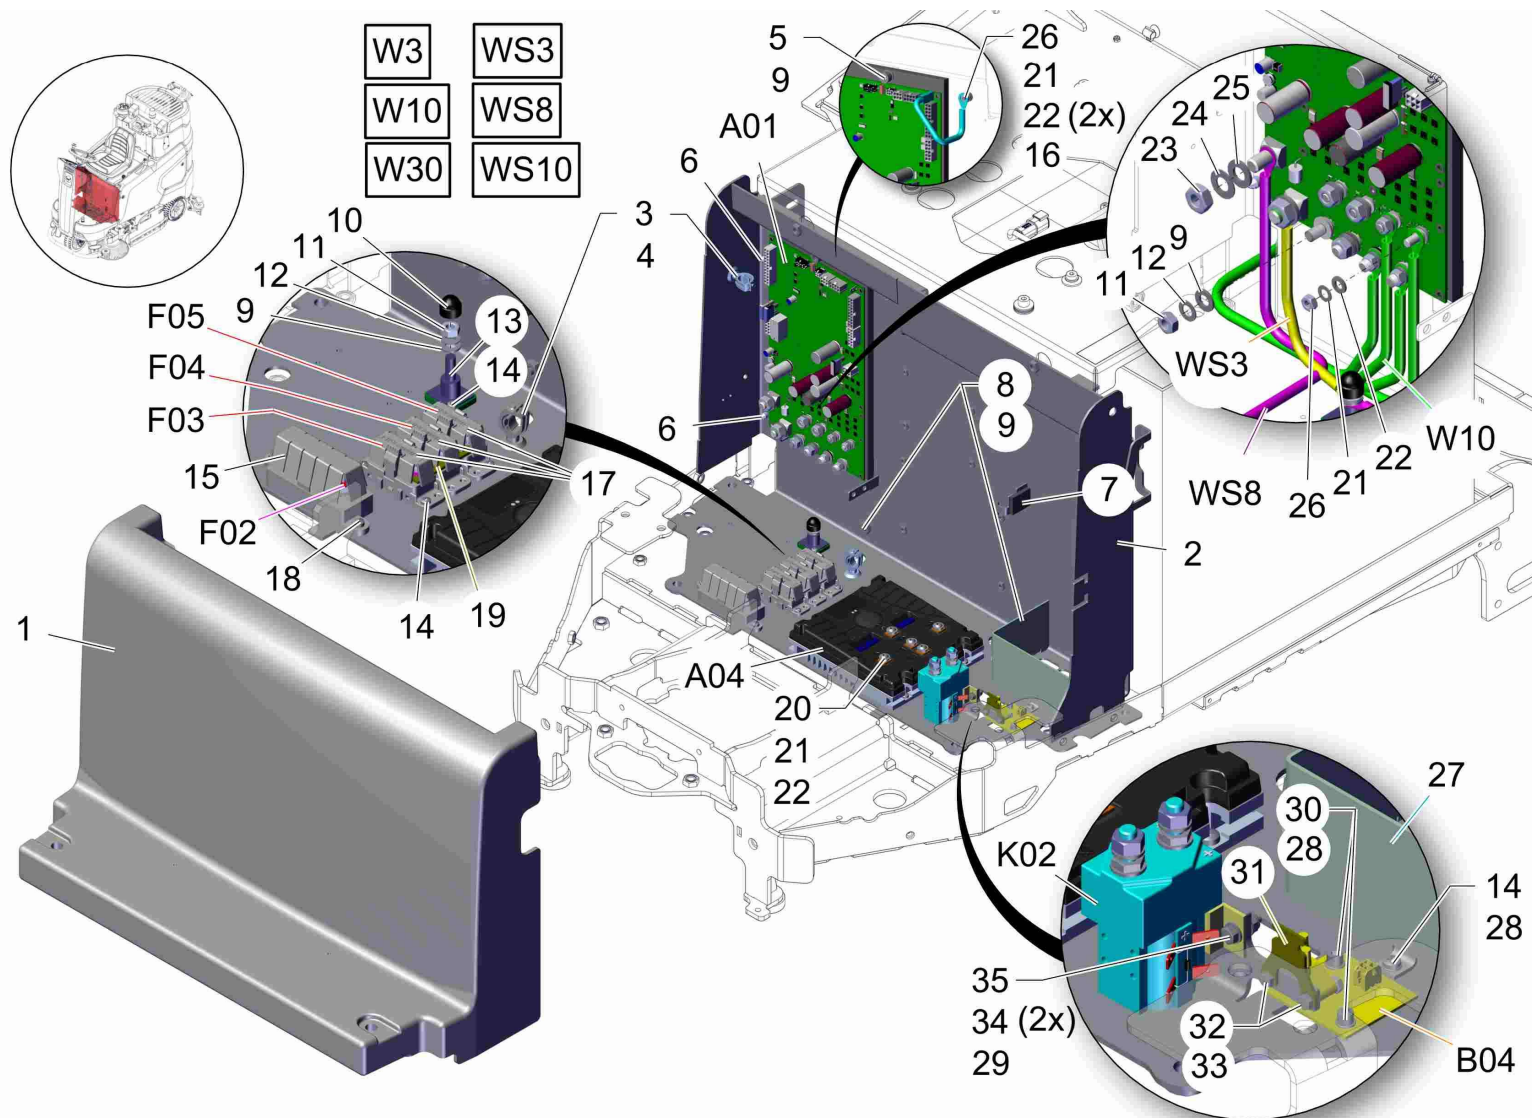

Basis-Elektro-Blech (bis ca.August 2018) / Base electric plate (til appr.august 2018) / Plaque electrique de base (jusqu'a d' appr.2018-08)
(-> 2018-08)

Pos.	Best. Nr. PN Ref.No.	Stc k. Qty. Qté.	Bezeichnung	Einh eit	Description	Unit Designation	Abmessungen Unité Measurement Mesurage	DIN / ISO	Bemerkungen Remarks Remarques
20	01072520	5	Linsenflanschschraube	ST	Lens flange screw	PC Vis à tête bombée	PCE 6kt.M6x10-A2		
21	00053840	9	Federscheibe	ST	Spring washer	PC Rondelle de ressort	PCE B6 A2G	DIN 137	
22	00053730	10	Scheibe	ST	Washer	PC Washer	PCE A6,4-140HV-St A2G	DIN 125	
23	00053360	2	6kt.Mutter	ST	Hex. Nut	PC Écrou à 6 pans	PCE M10-8 A3G	DIN 934	
24	00053860	2	Federscheibe	ST	Spring washer	PC Rondelle de ressort	PCE B10 A3G	DIN 137	
25	00053760	2	Scheibe	ST	Washer	PC Washer	PCE A10,5-140HV-St A2G	DIN 125	
26	00053330	5	6kt.Mutter	ST	Hex. Nut	PC Écrou à 6 pans	PCE M6-8 A2G	DIN 934	
27	---	1	Ersatzteil auf Anfrage		Spare part on request	Pièce de rechange sur demande			92014505 Kanal
28	00053710	4	Scheibe	ST	Washer	PC Rondelle	PCE B4,3-140HV-St A2G	DIN 125	
29	00051340	2	6kt.Mutter	ST	Hex. Nut	PC Écrou à 6 pans	PCE M5-6 A2G	DIN 985	
30	---	2	Ersatzteil auf Anfrage		Spare part on request	Pièce de rechange sur demande			11126364 Zyl.Schraube
31	---	1	Ersatzteil auf Anfrage		Spare part on request	Pièce de rechange sur demande			92018092 Zugentlastung
32	00108490	2	6kt.Schraube	ST	Hex.bolt	PC Vis à 6 pans	PCE M4x20-8.8 A2G	DIN 933	
33	00052810	2	6kt.Mutter	ST	Hex. Nut	PC Écrou à 6 pans	PCE M4-8 A2G	DIN 934	
34	00053720	4	Scheibe	ST	Washer	PC Washer	PCE A5,3-140HV-St A2G	DIN 125	
35	00054410	2	6kt.Schraube	ST	Hex.bolt	PC Vis à 6 pans	PCE M5x16-8.8 A2G	DIN 933	
A01	01371980	1	Steuerung KUD	ST	controller	PC unité de commande	PCE		
A04	01371510	1	Fahrsteuerung	ST	driving control	PC unité de commande d'impulsion	PCE AC 36V 180A		
B04	01371480	1	Drucksensor	ST	pressure sensor	PC capteur de pression	PCE		
F02	01371410	1	Sicherungseinsatz	ST	fuse link	PC fusible	PCE 125A Mega 32VDC		Maschinensteuerung
F03	01371300	1	Sicherungseinsatz	ST	fuse link	PC fusible	PCE 150A Midi 58VDC		Fahrsteuerung vorne