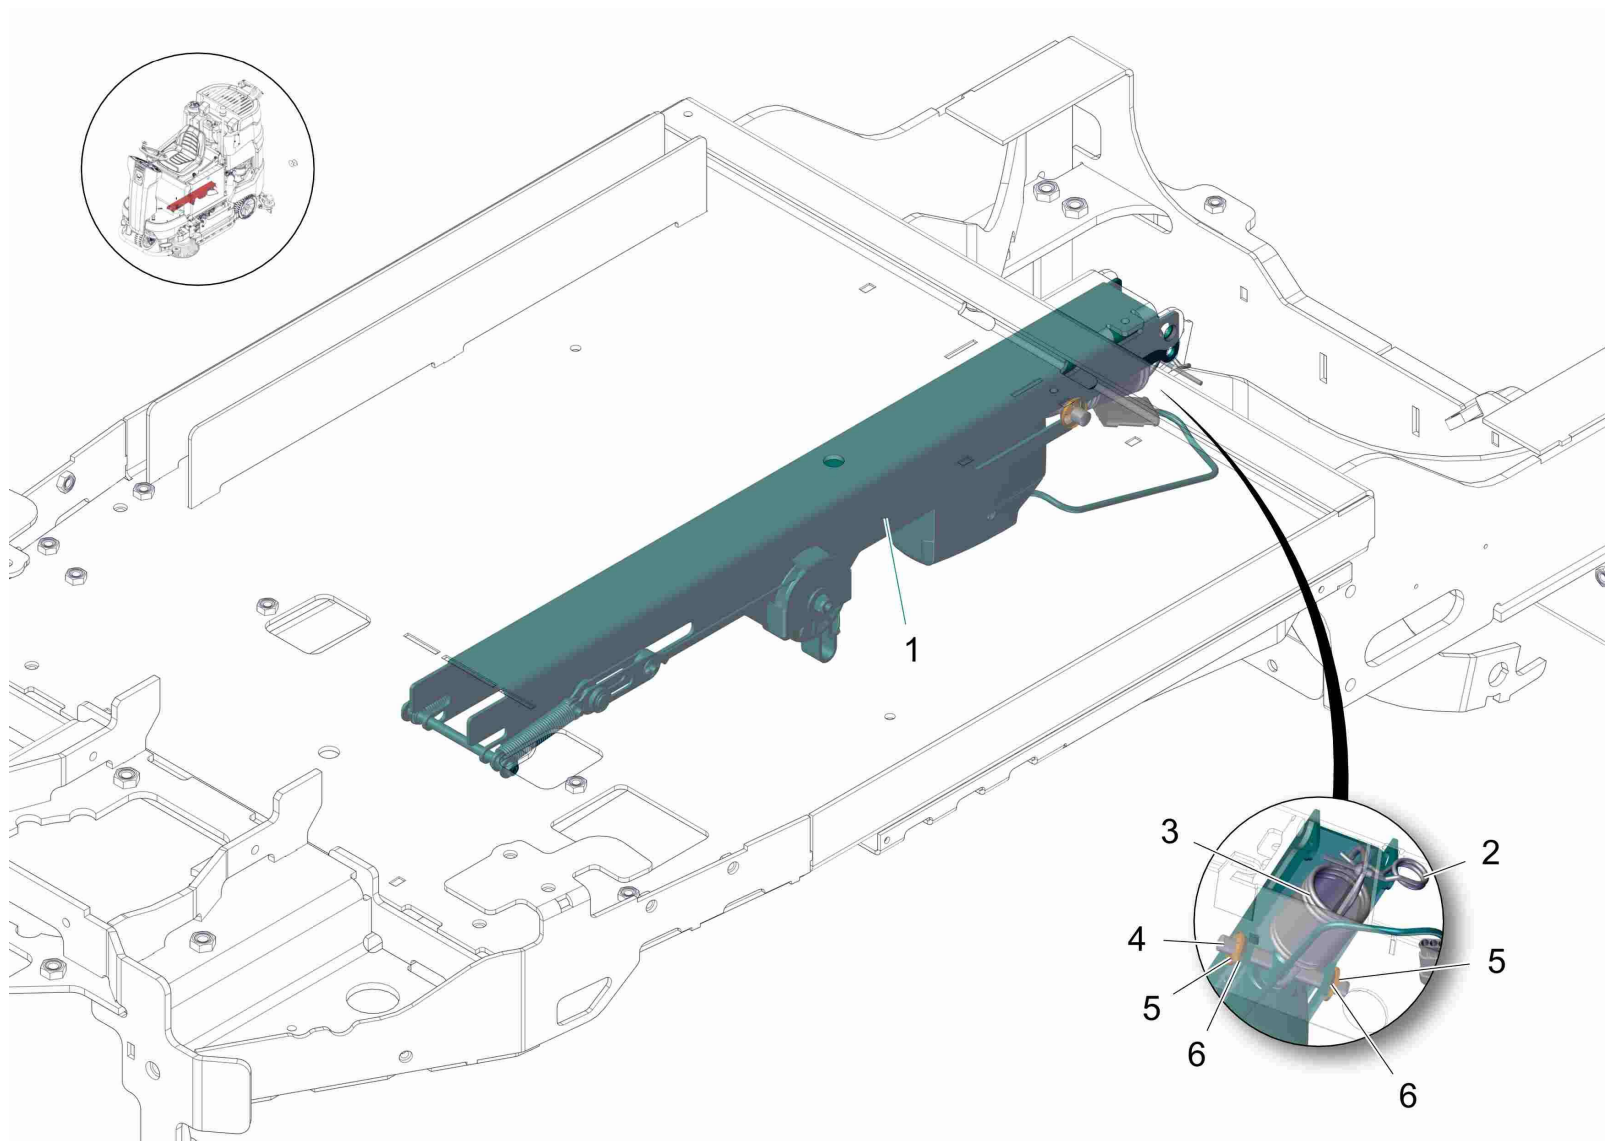

Aushebung Tellerbürstenkopf / Lifting disk brush head / Relevage de tête de brosse assiette

Aushebung Tellerbürstenkopf / Lifting disk brush head / Relevage de tête de brosse assiette

Pos.	Best. Nr. PN Ref.No.	Stc k. Qty. Qté.	Bezeichnung	Einh eit	Description	Unit Designation	Abmessungen Unité Measurement Mesurage	DIN / ISO	Bemerkungen Remarks Remarques
1			Aushebung		Lifting	Relevage			Seite/Page 128
2	00861550	1	Federstecker	ST	Cotter pin	PC Goupille à ressort	PCE 4,0 A2G	DIN 11024	
3	01371610	1	Zugfeder	ST	tension spring	PC ressort de traction	PCE		
4	01279660	1	Zylinderstift	ST	straight pin	PC cheville cylindrique	PCE 12m6x100	DIN 6325	
5	00706180	2	Sicherungsscheibe	ST	Thrust washer	PC Rondelle à fusible	PCE 12 verz.		
6	01370680	2	Buchse	ST	bushing	PC douille	PCE