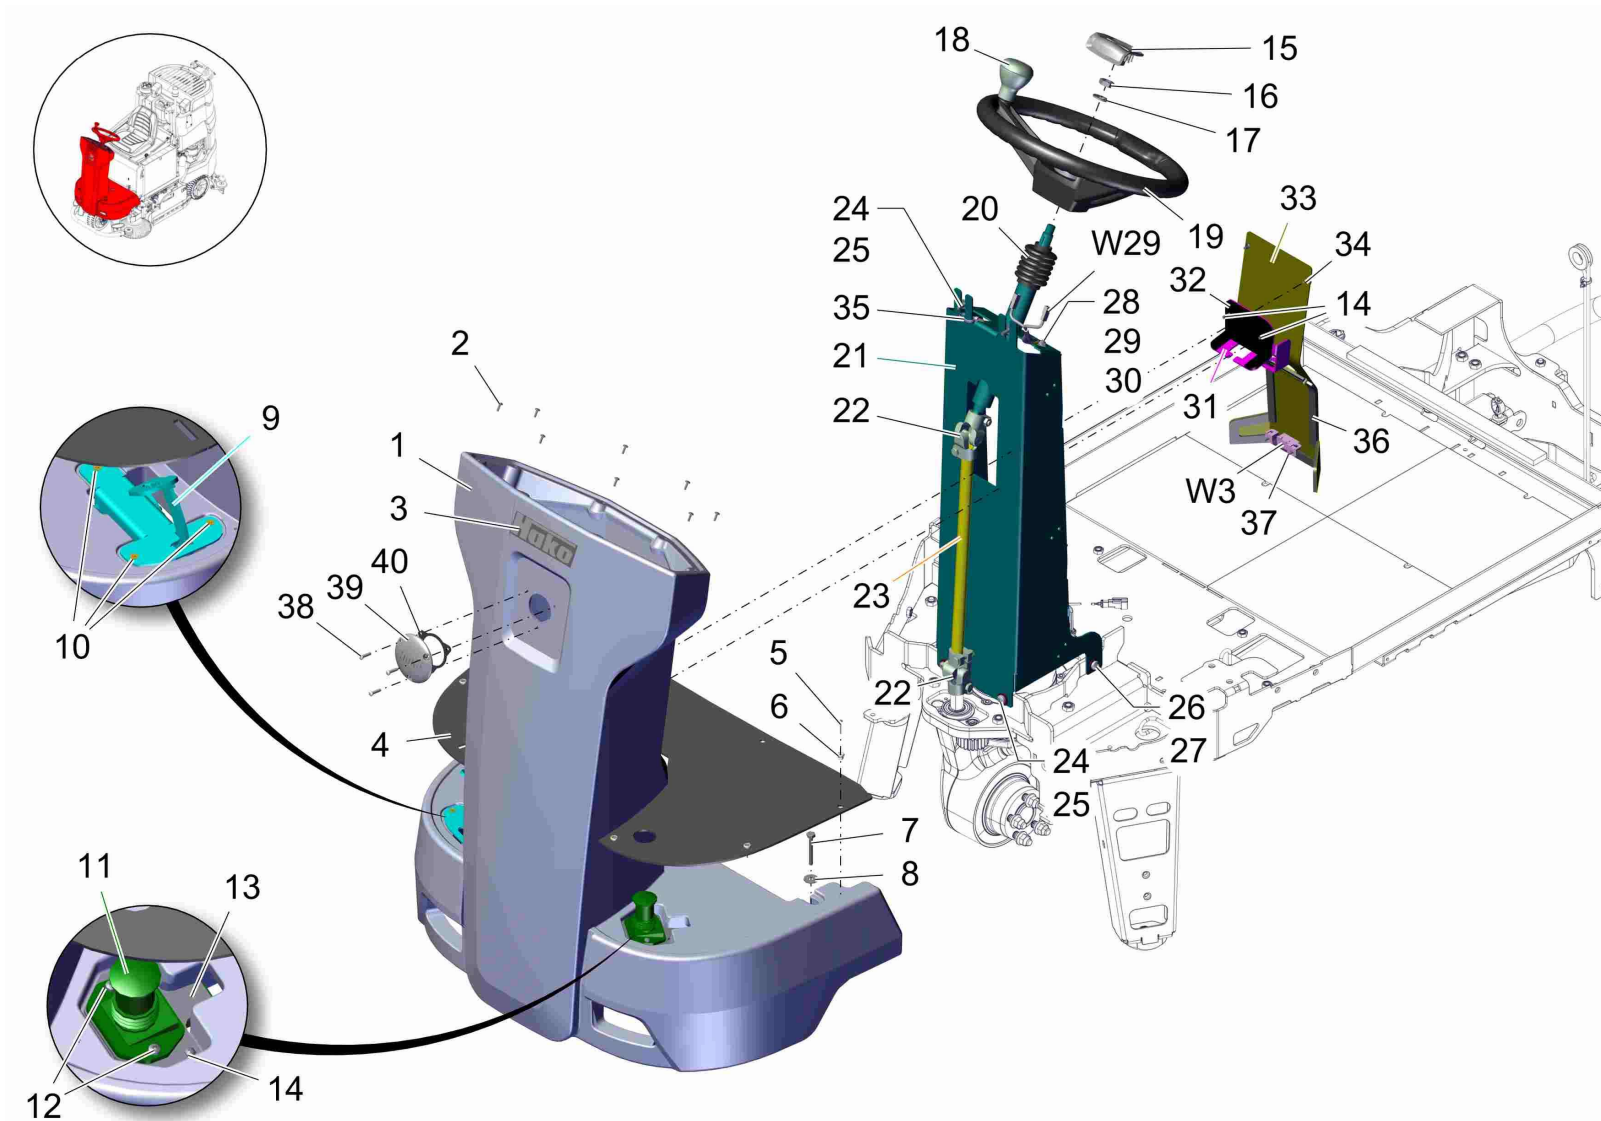

Bedienkonsole / Control console / Colonne de service

Pos.	Best. Nr. PN Ref.No.	Stc k. Qty. Qté.	Bezeichnung	Einheit	Description	Unit Designation	Abmessungen Unité Measurement Mesurage	DIN / ISO	Bemerkungen Remarks Remarques
21		1	Lenksystem B175 R		Steering system B175 R	Système de direction B175 R			Seite/Page 16
22	00746040	2	Kreuzgelenk	ST	Cardan joint	PC Joint de cardan	PCE		
23	01373660	1	Welle	ST	shaft	PC arbre	PCE		
24	00053080	2	6kt.Schraube	ST	Hexagon screw	PC Vis à 6 pans	PCE M8x16 8.8 A2G	DIN 933	
25	00740090	2	Sperrkantscheibe	ST	Detent edged washer	PC Detent edged washer	PCE SKM-8-8.8 dac		
26	01272710	4	Linsenschraube	ST	Lens head screw	PC Vis de lentille	PCE D 7500 PE M8x16-St-flZnnc-480		
27	00740080	4	Sperrkantscheibe	ST	Washer	PC Rondelle	PCE SKB-8-dacrometisiert		
28	01071890	1	6kt.Schraube	ST	Hex.bolt	PC Vis à 6 pans	PCE M6x16 CrNi-A2	DIN 933	
29	01072030	1	Zahnscheibe	ST	Toothed washer	PC Rondelle à crantrée	PCE A 6,4 A3G	DIN 6797	
30	00102140	1	6kt.Mutter	ST	Hex. Nut	PC Écrou à 6 pans	PCE M6-A2-70	DIN 985	
31	01372870	1	Fixierung Gerätestecker	ST	connector fixing	PC fixation	PCE		
32	01372120	1	Dichtung	ST	gasket	PC joint	PCE		
33	01372830	1	Deckel	ST	cover	PC couvercle	PCE		
34	01072520	5	Linsenflanschschraube	ST	Lens flange screw	PC Vis à tête bombée	PCE 6kt.M6x10-A2		
35	00967760	1	Kabelbinder	ST	Cable tie	PC Cravatte de câble	PCE 4,8x360		
36	01372090	1	Dichtung	ST	gasket	PC joint	PCE		
37	01112160	2	Schraube	ST	Screw	PC Vis	PCE PE M4x10-St A2B	DIN 7500	
38	01078160	3	EJOT-PT-Schraube	ST	Screw	PC Vis	PCE KA 50x20 WN-1412-1.4301		
39	03000280	1	Abdeckkappe	ST	Cap	PC Bonnet	PCE		
40	01072000	1	Dichtung	ST	Seal	PC Joint	PCE		

Index: 97141402

9