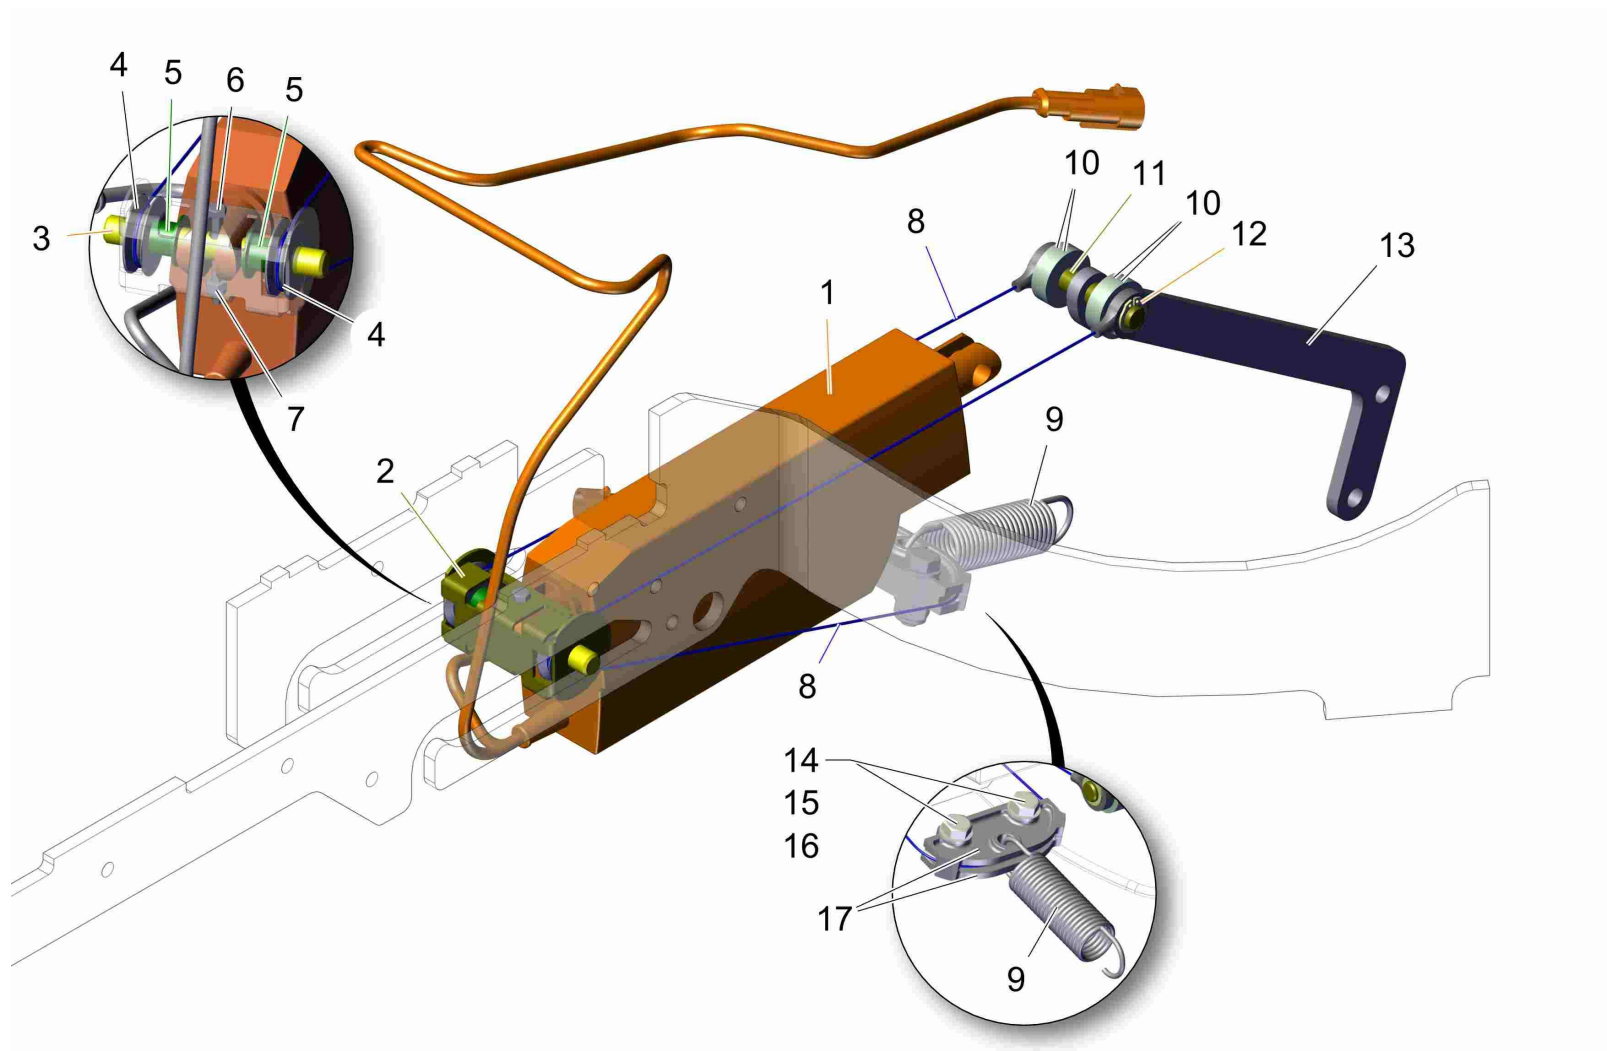

Hubelement / Lifting element / Élément de levage

Pos.	Best. Nr. PN Ref.No.	Stc k. Qty. Qté.	Bezeichnung	Einh eit	Description	Unit Designation	Abmessungen Unité Measurement Mesurage	DIN / ISO	Bemerkungen Remarks Remarques
1	---	1	Ersatzteil auf Anfrage		Spare part on request				92005727 Hubelement
2	---	1	Ersatzteil auf Anfrage		Spare part on request				92022771 Seilführung
3	---	1	Ersatzteil auf Anfrage		Spare part on request				92022763 Stift mit Bohrung
4	---	2	Ersatzteil auf Anfrage		Spare part on request				92031392 Überführungsrolle
5	01078360	2	Gleitlagerbuchse	ST	Slide bearing bush	PC Douille de palier lisse	PCE GFM-1012-17		
6	01079890	1	6kt.Schraube	ST	Hexagon screw	PC Vis à 6 pans	PCE M 5x30-A2-70	DIN 933	
7	01017660	1	6kt.Mutter	ST	Hex. Nut	PC Écrou à 6 pans	PCE M5-A2-70	DIN 985	
8	01371430	1	Seil	ST	rope	PC câble	PCE		
9	---	1	Ersatzteil auf Anfrage		Spare part on request				92031442 Zugfeder
10	00855380	4	Scheibe	ST	Washer	PC Rondelle	PCE 10,5-St A3G	DIN 7349	
11	---	1	Ersatzteil auf Anfrage		Spare part on request				92025196 Stift
12	00103230	2	Sicherungsring	ST	Retaining ring	PC Circlip	PCE 10x1-phos.	DIN 471	
13	---	1	Ersatzteil auf Anfrage		Spare part on request				92022789 Hebel
14	00053100	2	6kt.Schraube	ST	Hexagon screw	PC Vis à 6 pans	PCE M8x25-8.8 A2G	DIN 933	
15	00053750	4	Scheibe	ST	Washer	PC Washer	PCE A8,4-140HV-St A2G	DIN 125	
16	00051510	2	6kt.Mutter	ST	Hex. Nut	PC Écrou à 6 pans	PCE M8-8 A2G	DIN 985	
17	01371070	2	Seilführung	ST	cable guide	PC guidage de câble	PCE