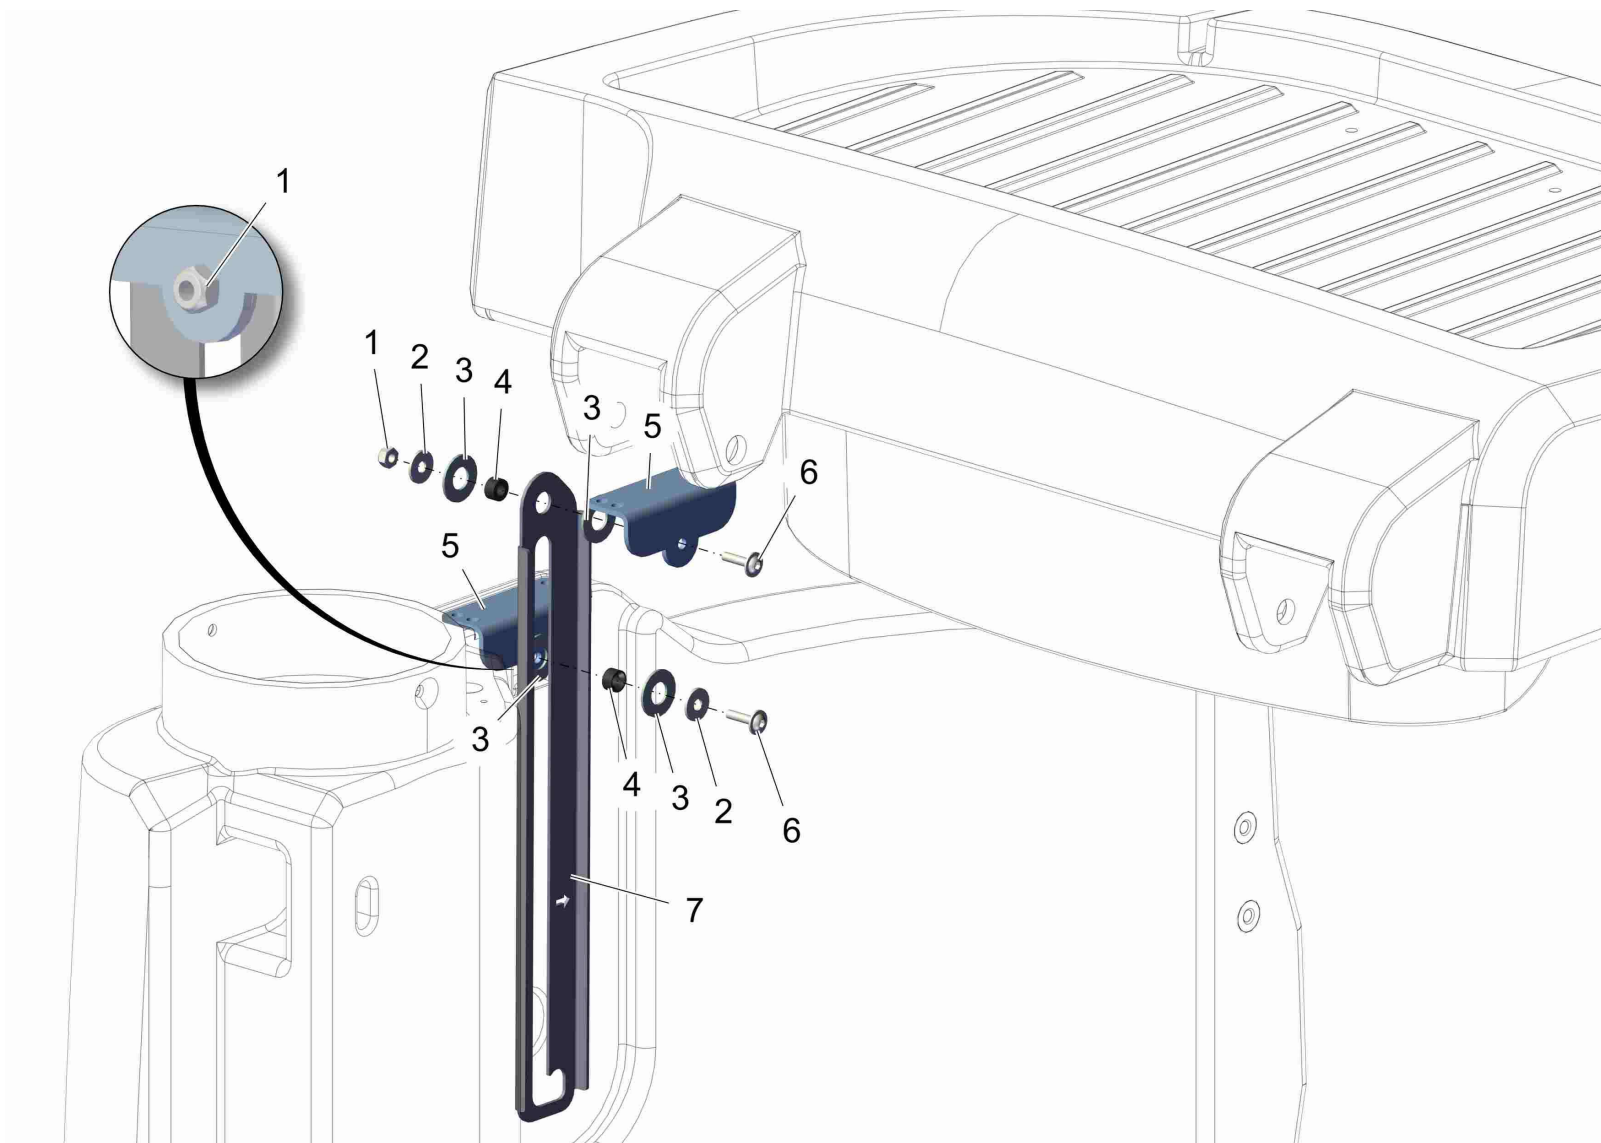

Deckelaufsteller / Cover's put-up hinge / Support de couvercle

Deckelaufsteller / Cover's put-up hinge / Support de couvercle

Pos.	Best. Nr. PN Ref.No.	Stc k. Qty. Qté.	Bezeichnung	Einh eit	Description	Unit Designation	Abmessungen Unité Measurement Mesurage	DIN / ISO	Bemerkungen Remarks Remarques
1	00102140	2	6kt.Mutter	ST	Hex. Nut	PC Écrou à 6 pans	PCE M6-A2-70	DIN 985	
2	00854210	2	Scheibe	ST	Washer	PC Washer	PCE 6,4-140HV-A2	DIN 9021	
3	01102770	4	Anlaufscheibe	ST	Approach disk	PC Bague de démarrage	PCE 12,5x26x1,5-POM		
4	01279800	2	Buchse	ST	bushing	PC douille	PCE		
5	01372960	2	Aufstellerlager	ST	put-up hinge bearing	PC palier	PCE		
6	01174700	2	Linsenflanschschr.m .I-6kt.	ST	Lens flange screw	PC Vis à tête bombée	PCE M6x20-A2		
7	01372950	1	Deckelaufsteller	ST	cover put-up hinge	PC support	PCE