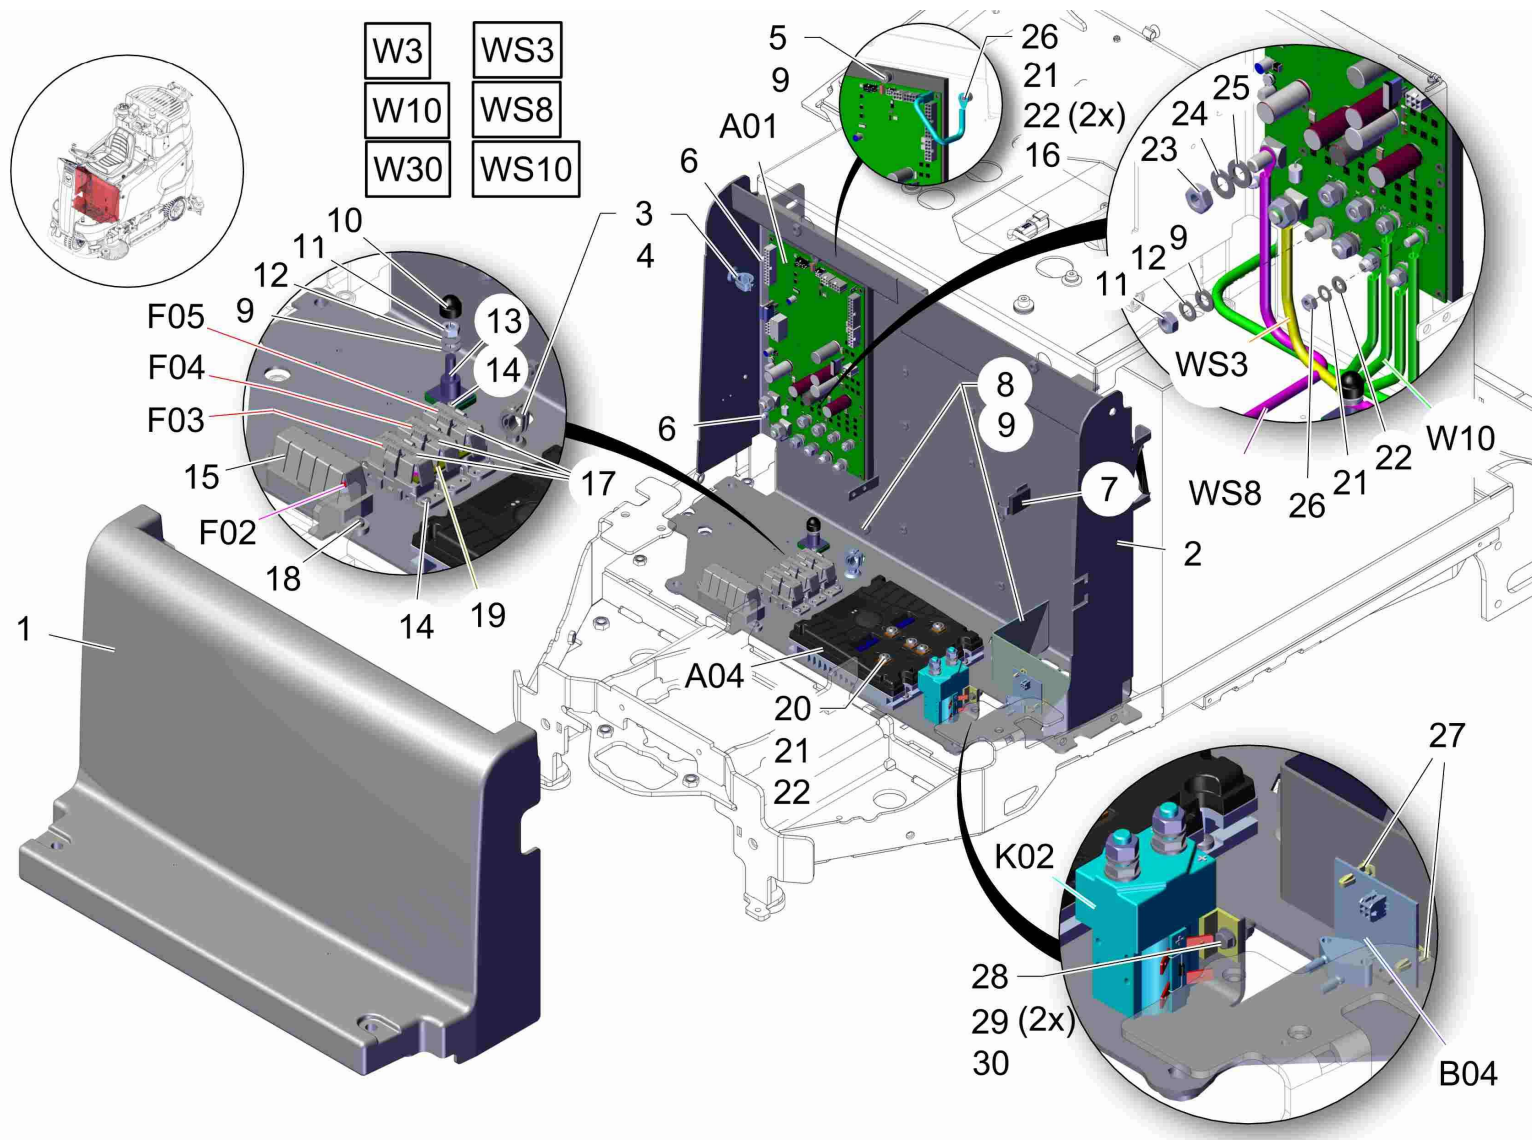

**Basis-Elektro-Blech (ab ca.September 2018) / Base electric plate (from appr.september 2018) / Plaque électrique de base (à partir appr.2018-08)
(2018-09 ->)**

Pos.	Best. Nr. PN Ref.No.	Stk k. Qty. Qté.	Bezeichnung	Einh eit	Description	Unit Designation	Abmessungen Unité Measurement Mesurage	DIN / ISO	Bemerkungen Remarks Remarques
20	01072520	5	Linsenflanschschraube	ST	Lens flange screw	PC Vis à tête bombée	PCE 6kt.M6x10-A2		
21	00053840	9	Federscheibe	ST	Spring washer	PC Rondelle de ressort	PCE B6 A2G	DIN 137	
22	00053730	10	Scheibe	ST	Washer	PC Washer	PCE A6,4-140HV-St A2G	DIN 125	
23	00053360	2	6kt.Mutter	ST	Hex. Nut	PC Écrou à 6 pans	PCE M10-8 A3G	DIN 934	
24	00053860	2	Federscheibe	ST	Spring washer	PC Rondelle de ressort	PCE B10 A3G	DIN 137	
25	00053760	2	Scheibe	ST	Washer	PC Washer	PCE A10,5-140HV-St A2G	DIN 125	
26	00053330	5	6kt.Mutter	ST	Hex. Nut	PC Écrou à 6 pans	PCE M6-8 A2G	DIN 934	
27	00745840	2	Printplattenhalter	ST	Print plate holder	PC Plaque	PCE 4,8		
28	00054410	2	6kt.Schraube	ST	Hex.bolt	PC Vis à 6 pans	PCE M5x16-8.8 A2G	DIN 933	
29	00053720	4	Scheibe	ST	Washer	PC Washer	PCE A5,3-140HV-St A2G	DIN 125	
30	00051340	2	6kt.Mutter	ST	Hex. Nut	PC Écrou à 6 pans	PCE M5-6 A2G	DIN 985	
A01	01371980	1	Steuerung KUD	ST	controller	PC unité de commande	PCE		
A04	01371510	1	Fahrsteuerung	ST	driving control	PC unité de commande d'impulsion	PCE AC 36V 180A		
B04	01371480	1	Drucksensor	ST	pressure sensor	PC capteur de pression	PCE		
F02	01371410	1	Sicherungseinsatz	ST	fuse link	PC fusible	PCE 125A Mega 32VDC		Maschinensteuerung
F03	01371300	1	Sicherungseinsatz	ST	fuse link	PC fusible	PCE 150A Midi 58VDC		Fahrsteuerung vorne
F04	01371250	1	Sicherungseinsatz	ST	fuse link	PC fusible	PCE 100A Midi 58VDC		Fahrsteuerung hinten
F05	01371170	1	Sicherungseinsatz	ST	fuse link	PC fusible	PCE 30A Midi 58VDC		Kehrvorsatz / Seitenbesen
K02	00965060	1	Magnetschalter	ST	Solenoid switch	PC Interrupteur magnétique	PCE 120ECS 40V ELMA		
W3	---	1	Ersatzteil auf Anfrage		Spare part on request	Pièce de rechange sur demande			97140974 Kabelbaum W3
W10	---	1	Ersatzteil auf Anfrage		Spare part on request	Pièce de rechange sur demande			97142590 Kabelbaum W10

Index: 97141907-B

71