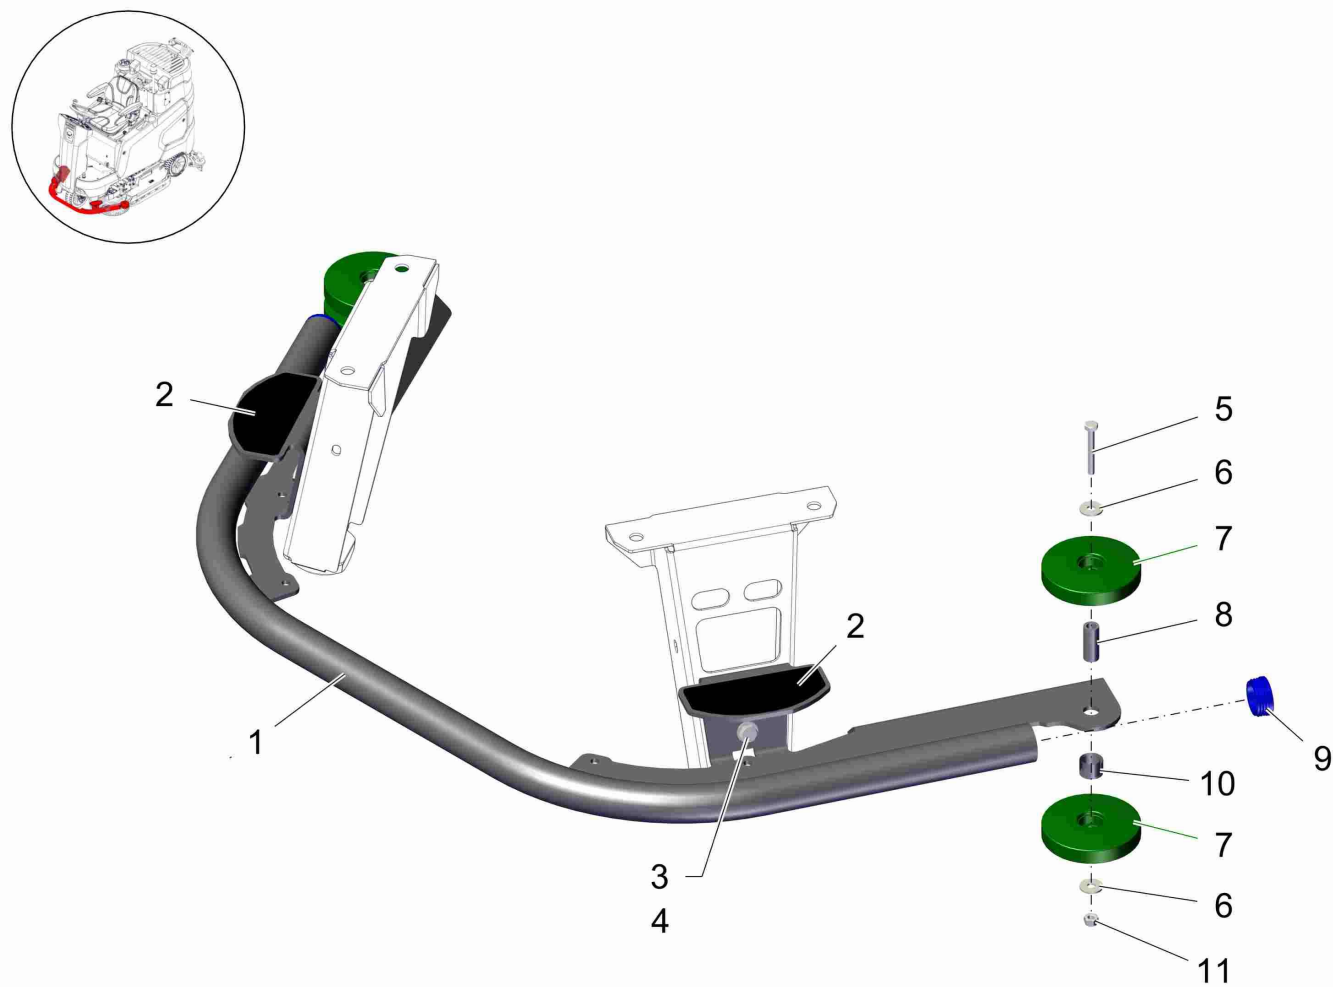

Anfahrerschutz vorne TB1080 / Front bumper disk brush head 1080 / Protection avant pour tête de brosse assiette 1080

Pos.	Best. Nr. PN Ref.No.	Stk. Qty. Qté.	Bezeichnung	Einh. eit	Description	Unit Designation	Abmessungen Unité Measurement Mesurage	DIN / ISO	Bemerkungen Remarks Remarques
1	01372200	1	Anfahrerschutz 1080	ST	bumper	PC bumper	PCE		
2	01372260	2	Aufkleber Trittstufe	ST	decal	PC autocollant	PCE		
3	00021130	4	6kt.Schraube	ST	Hex.bolt	PC Vis à 6 pans	PCE M10x20-8.8 A3G	DIN 933	
4	00740290	4	Sperrkantscheibe	ST	Detent edged washer	PC Detent edged washer	PCE SKM-10		
5	00053130	2	6kt.Schraube	ST	Hexagon screw	PC Vis à 6 pans	PCE M8x55-8.8 A2G	DIN 933	
6	00042900	4	Scheibe	ST	Washer	PC Washer	PCE 8,4-140HV-St A3G	DIN 9021	
7	01171790	4	Abweisrolle	ST	Deflector roller	PC Bobine de rejet	PCE		
8	00975110	2	Buchse	ST	Bushing	PC Douille	PCE		
9	01135410	2	Verschluss-Stopfen	ST	sealing plug	PC	PCE 40x11,5 1,0-3,0		
10	01228800	0, 040	Silikonschlauch transparent	M	Hose	M Tuyau	M 18x3		
11	00051510	2	6kt.Mutter	ST	Hex. Nut	PC Écrou à 6 pans	PCE M8-8 A2G	DIN 985