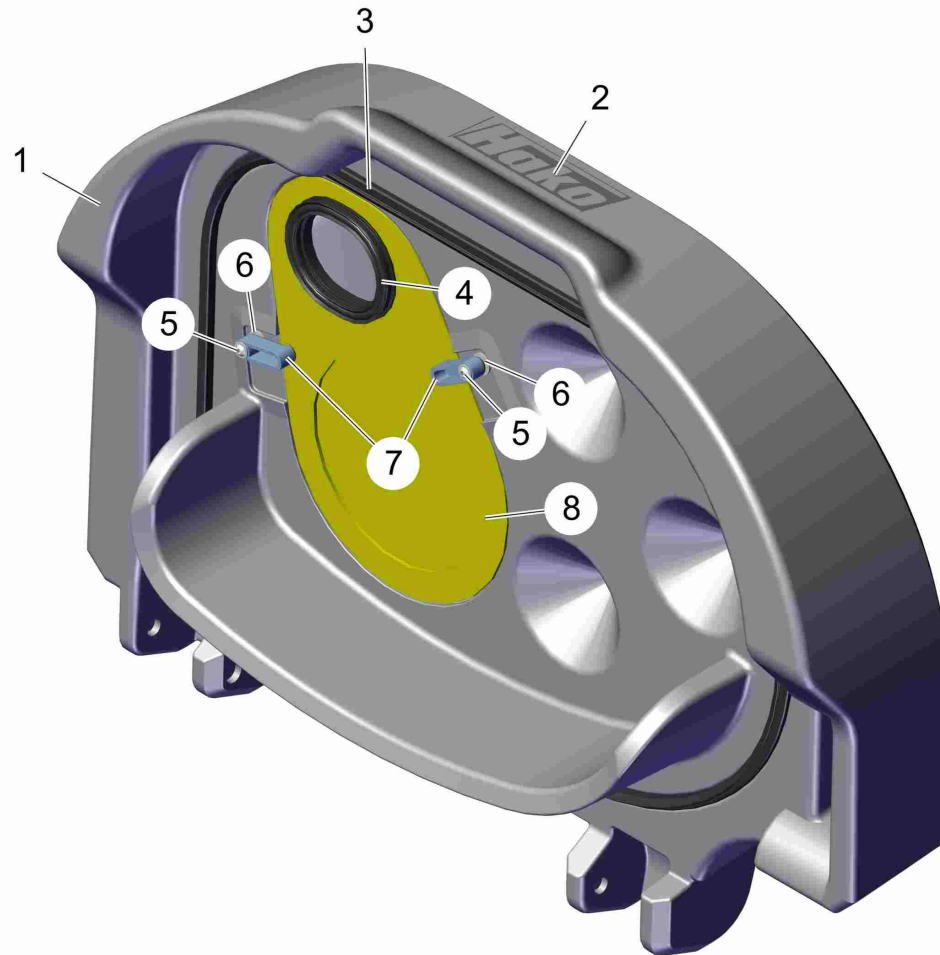

Deckel (bis ca. August 2018) / Cover (til appr. august 2018) / Couvercle (jusqu'a d' appr. 2018-08-31)
(-> 2018-08-31)

Pos.	Best. Nr. PN Ref.No.	Stc k. Qty. Qté.	Bezeichnung	Einh eit	Description	Unit Designation	Abmessungen Unité Measurement Mesurage	DIN / ISO	Bemerkungen Remarks Remarques
1	03019490	1	Deckel	ST	cover	PC couvercle	PCE		
2	01076790	1	HAKO-Firmenzeich en silber	ST	Label HAKO silver	PC Autocollant HAKO argent	PCE 147x40		
3	01071770	1, 780	Dichtungsprofil	M	Sealing profile	M Profilé à étanchéité	M 14,8x11 schwarz		
4	00681570	0, 310	Kantenschutz	M	Edge protection	M Protection d'affilage	M		
5	01082530	2	Linsenflanschschr.m .l-6kt.	ST	Lens flange screw	PC Vis à tête bombée	PCE M6x25-A2		
6	00854210	2	Scheibe	ST	Washer	PC Washer	PCE 6,4-140HV-A2	DIN 9021	
7	00968190	2	Knebel	ST	Toggle	PC Manette	PCE		
8	---	1	Ersatzteil auf Anfrage		Spare part on request	Pièce de rechange sur demande			96154687 Siebträger