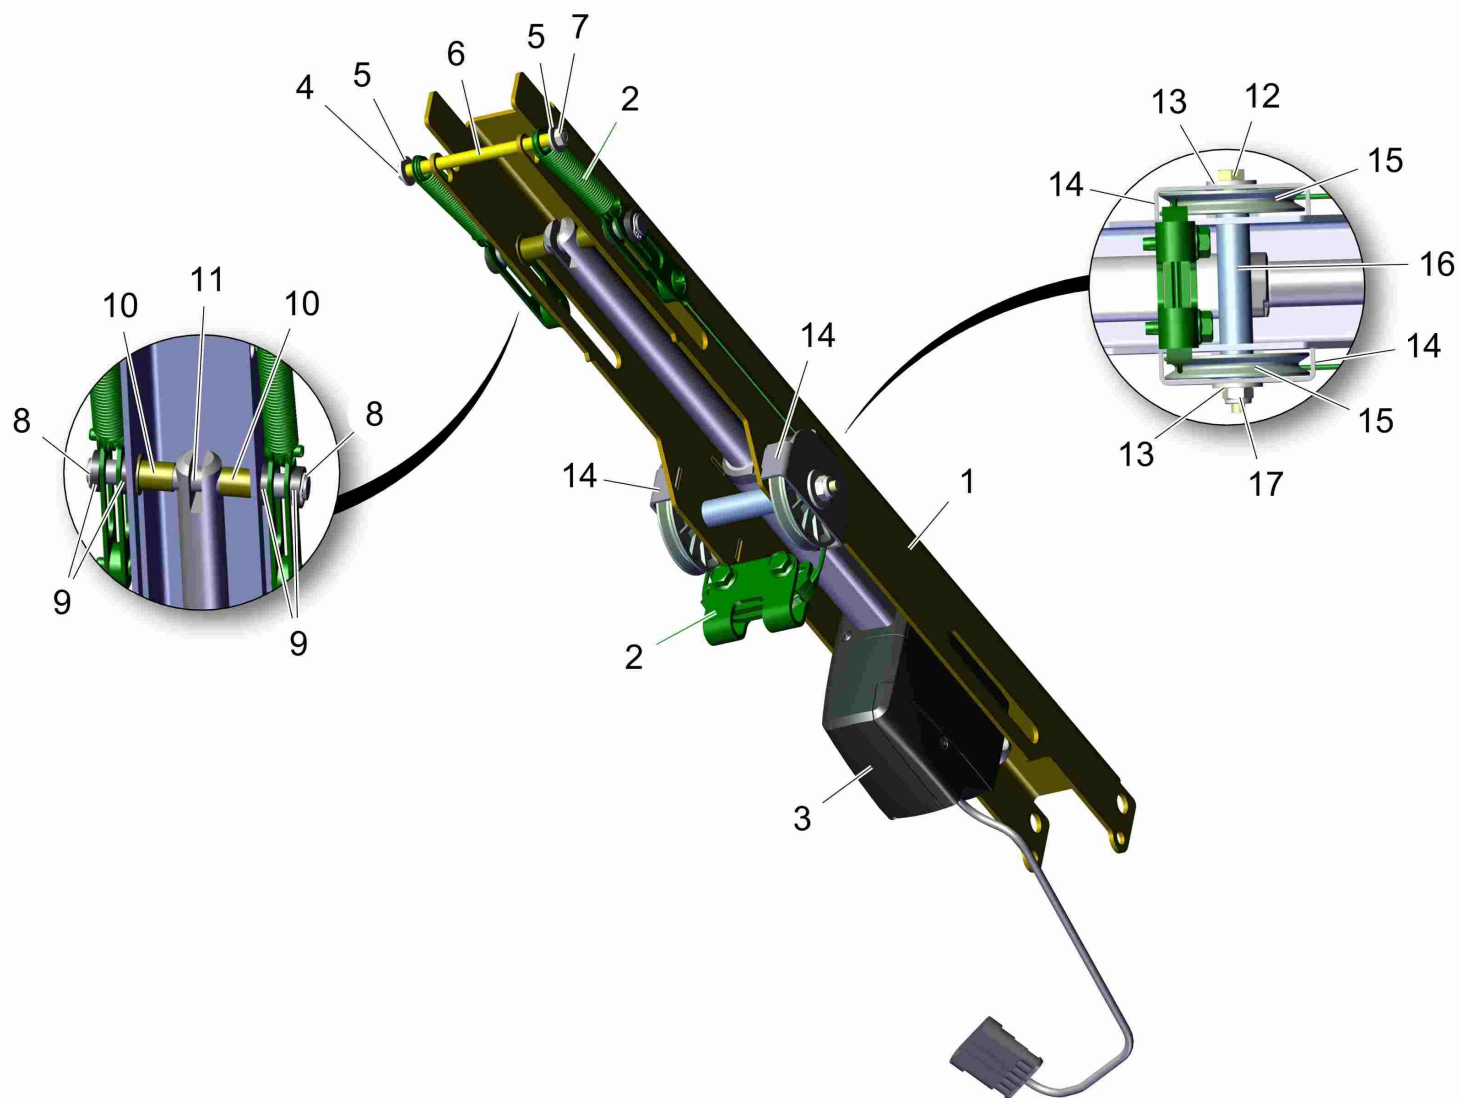

Aushebung / Lifting / Relevage

Pos.	Best. Nr. PN Ref.No.	Stk k. Qty. Qté.	Bezeichnung	Einh eit	Description	Unit Designation	Abmessungen Unité Measurement Mesurage	DIN / ISO	Bemerkungen Remarks Remarques
1	01372930	1	Aushebungsführung	ST	recruitment guide	PC guidage	PCE		
2			Seil für Entlastung		Rope assembly	Module de câble			Seite/Page 130
3	01370110	1	Hubelement	ST	lifting element	PC élément de levage	PCE 24V 1200N 200mm		
4	01370970	1	6kt.Schraube	ST	hexagon srew	PC vis à 6 pans	PCE M6x110-8.8 A2G	DIN 931	
5	00135120	2	Scheibe	ST	Washer	PC Washer	PCE 6,4-140HV-St A3G	DIN 9021	
6	01015400	0, 100	Tecalan Rohr	M	Pipe	M Pipe	M 6x8 PA		
7	00053330	1	6kt.Mutter	ST	Hex. Nut	PC Écrou à 6 pans	PCE M6-8 A2G	DIN 934	
8	00072440	2	Sicherungsring	ST	Circlip	PC Circlip	PCE 12x1-phos.	DIN 471	
9	01370680	4	Buchse	ST	bushing	PC douille	PCE		
10	01072930	2	Gleitlagerbuchse	ST	Slide bearing bush	PC Douille de palier lisse	PCE GFM-1214-17		
11	01371000	1	Absteckbolzen	ST	bolt	PC boulon	PCE		
12	00053150	1	6kt.Schraube	ST	Hex.bolt	PC Vis à 6 pans	PCE M8x110-8.8 A2G	DIN 931	
13	00042900	2	Scheibe	ST	Washer	PC Washer	PCE 8,4-140HV-St A3G	DIN 9021	
14	01370980	2	Seilsicherung	ST	rope assurance	PC protection	PCE		
15	00521270	2	Rolle	ST	Roller	PC Bobine	PCE		
16	01372810	1	Rohr	ST	pipe	PC tube	PCE		
17	00051510	1	6kt.Mutter	ST	Hex. Nut	PC Écrou à 6 pans	PCE M8-8 A2G	DIN 985