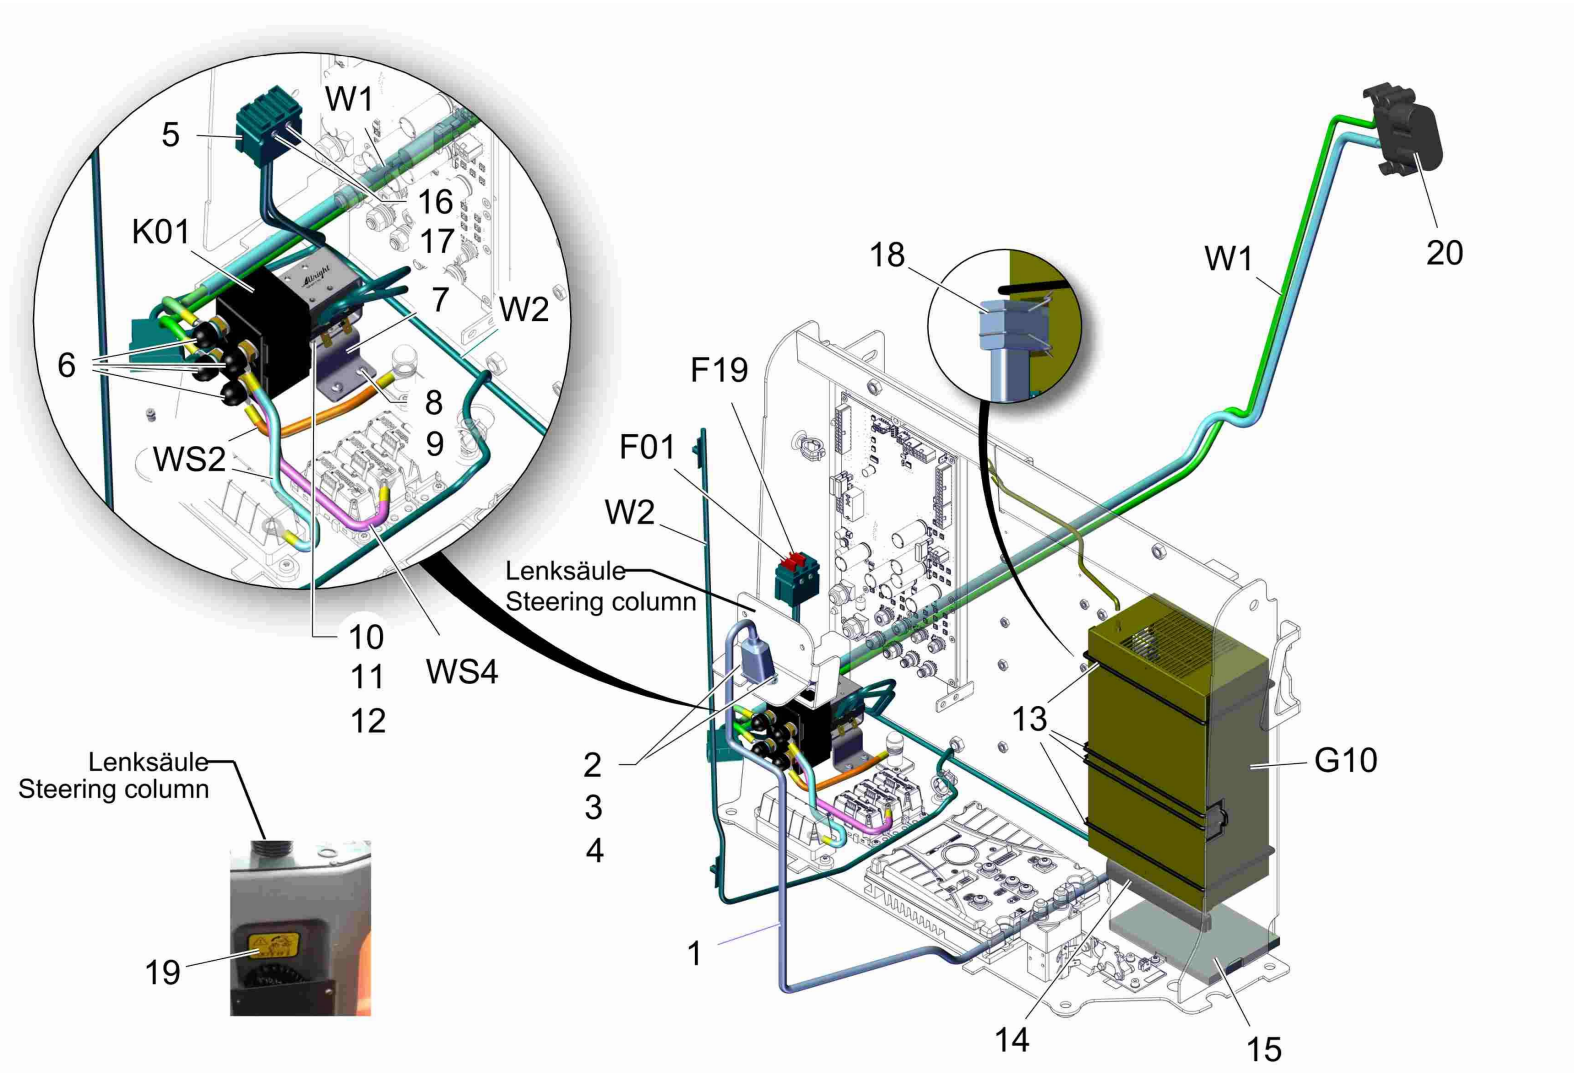

Elektro-Blech mit Onboard-Ladegerät / Electric plate with onboard charger / Plaque électrique avec chargeur Onboard

Pos.	Best. Nr. PN Ref.No.	Stk k. Qty. Qté.	Bezeichnung	Einh eit	Description	Unit Designation	Abmessungen Unité Measurement Mesurage	DIN / ISO	Bemerkungen Remarks Remarques
1	01371290	1	Kaltgeräte-Adapter MRP	ST	adapter	PC adapteur	PCE		
2	00022310	2	Senkschraube	ST	Countersunk screw	PC Vis à tête fraisée	PCE M3x10-4.8-H A2G	DIN 965	
3	00553740	2	Scheibe	ST	Washer	PC Rondelle	PCE A3,2-140HV-St A2G	DIN 125	
4	00073270	2	6kt.Mutter	ST	Hex. Nut	PC Écrou à 6 pans	PCE M3-8 A2G	DIN 934	
5	00733650	3	Sicherungshalter	ST	Fuse holder	PC Appui à fusible	PCE		Inhalt von Kabelbaum W2
6	00131610	4	Schutzkappe	ST	Lens cap	PC Capot de protection	PCE 1000/893 SW		
7	---	1	Ersatzteil auf Anfrage		Spare part on request	Pièce de rechange sur demande			92010719 Halter
8	01112160	4	Schraube	ST	Screw	PC Vis	PCE PE M4x10-St A2B	DIN 7500	
9	00053710	4	Scheibe	ST	Washer	PC Rondelle	PCE B4,3-140HV-St A2G	DIN 125	
10	00552300	2	Linsenschraube	ST	Fillister-head screw	PC Vis de lentille	PCE M5X8-4.8-H A2G	DIN 7985	
11	00053720	2	Scheibe	ST	Washer	PC Washer	PCE A5,3-140HV-St A2G	DIN 125	
12	00053830	2	Federscheibe	ST	Spring washer	PC Rondelle de ressort	PCE A5 A2G	DIN 137	
13	00966120	3	O-Ring	ST	O-ring	PC Joint circulaire	PCE 126x4		
14	00800100	0, 240	Kantenschutz	M	Edge protection	M Protection d'affilage	M 1,0-3,5 schwarz		
15	01370450	1	Kühlluft-Filter EBL	ST	filter	PC filtre	PCE		
16	01072070	2	Linsenschraube	ST	Fillister-head screw	PC Vis de lentille	PCE M3x30-4.8-H A2G	DIN 7985	
17	00022200	2	6kt.Mutter	ST	Hex. Nut	PC Écrou à 6 pans	PCE M3-6 A2G	DIN 985	
18	---	1	Ersatzteil auf Anfrage		Spare part on request	Pièce de rechange sur demande			92038876 Halteklammer KG-Stecker
19	---	1	Ersatzteil auf Anfrage		Spare part on request	Pièce de rechange sur demande			17268541 Aufkleber Batterieladung

Index: 97141881

77

Elektro-Blech mit Onboard-Ladegerät / Electric plate with onboard charger / Plaque électrique avec chargeur Onboard