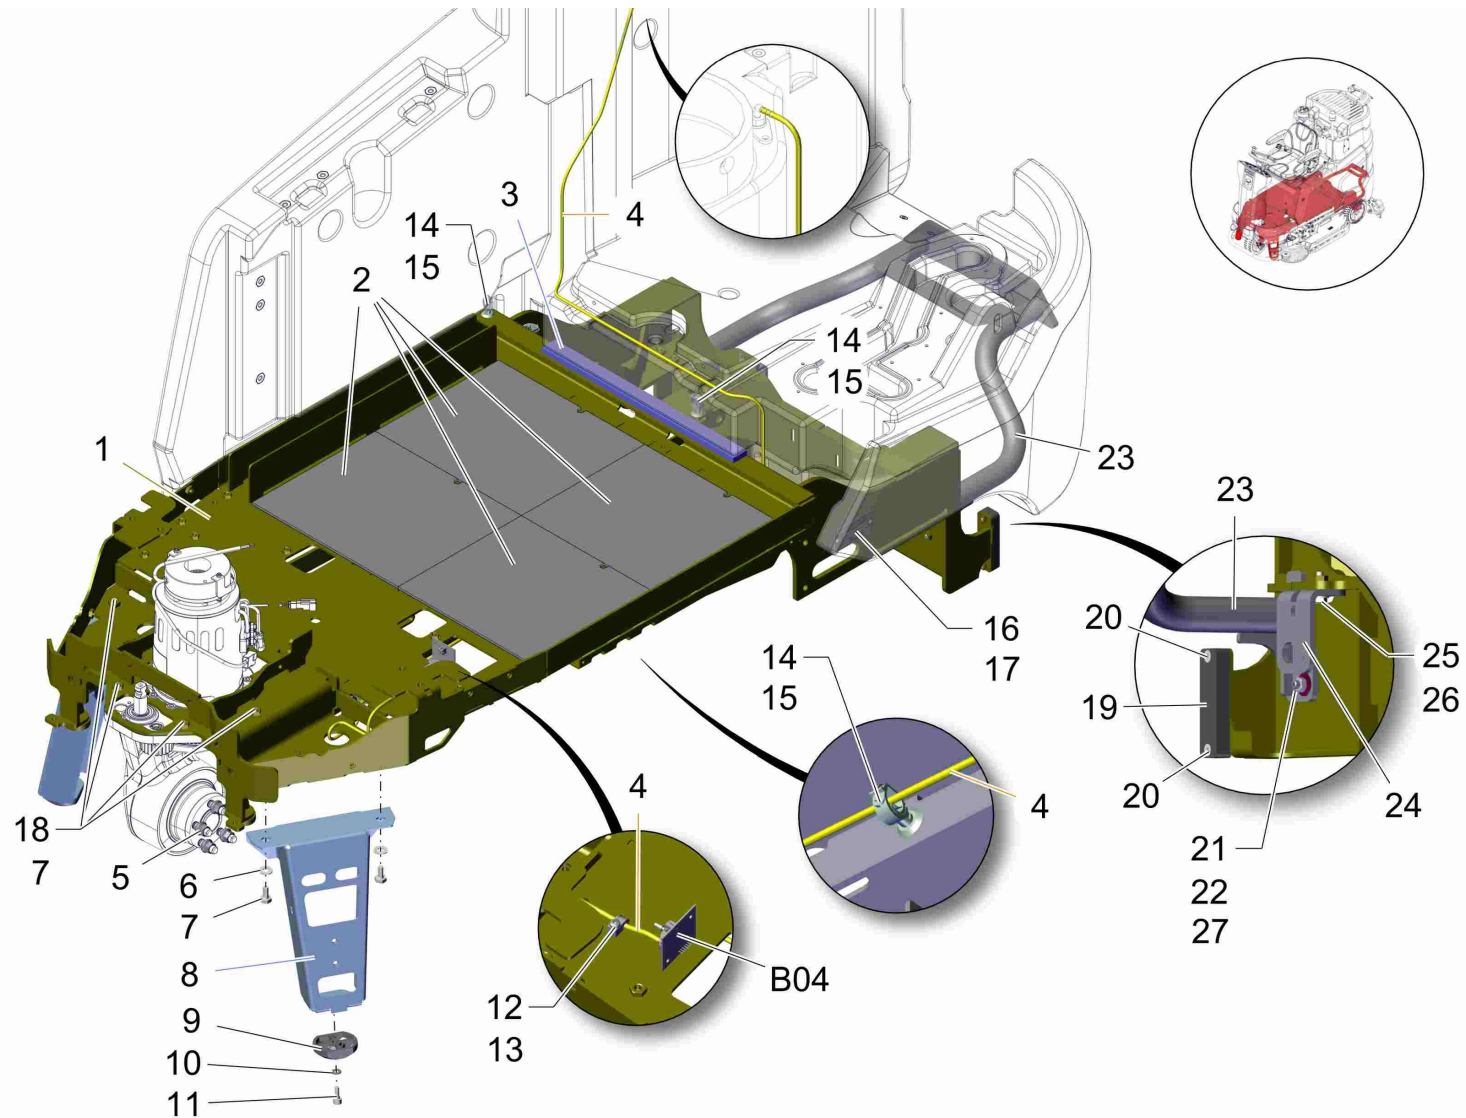

Fahrgestell / Chassis / Chassis

Pos.	Best. Nr. PN Ref.No.	Stk k. Qty. Qté.	Bezeichnung	Einh eit	Description	Unit Designation	Abmessungen Unité Measurement Mesurage	DIN / ISO	Bemerkungen Remarks Remarques
20	00508990	4	Senkschraube	ST	Countersunk screw	PC Vis à tête fraisée	PCE M6x25-8.8 A2G	DIN 7991	
21	00053350	2	6kt.Mutter	ST	Hex. Nut	PC Écrou à 6 pans	PCE M8-8 A2G	DIN 934	
22	00740080	2	Sperrkantscheibe	ST	Washer	PC Rondelle	PCE SKB-8-dacrometisiert		
23	---	1	Ersatzteil auf Anfrage		Spare part on request	Pièce de rechange sur demande			96162250 Anfahrerschutz
24	---	2	Ersatzteil auf Anfrage		Spare part on request	Pièce de rechange sur demande			96153879 Winkel
25	00053100	2	6kt.Schraube	ST	Hexagon screw	PC Vis à 6 pans	PCE M8x25-8.8 A2G	DIN 933	
26	00740090	2	Sperrkantscheibe	ST	Detent edged washer	PC Detent edged washer	PCE SKM-8-8.8 dac		
27	01112000	2	Gewindestift	ST	Threaded pin	PC Goupille de fileté	PCE M8x30-45H-A2B	ISO 4026	
B04	01371480	1	Drucksensor	ST	pressure sensor	PC capteur de pression	PCE