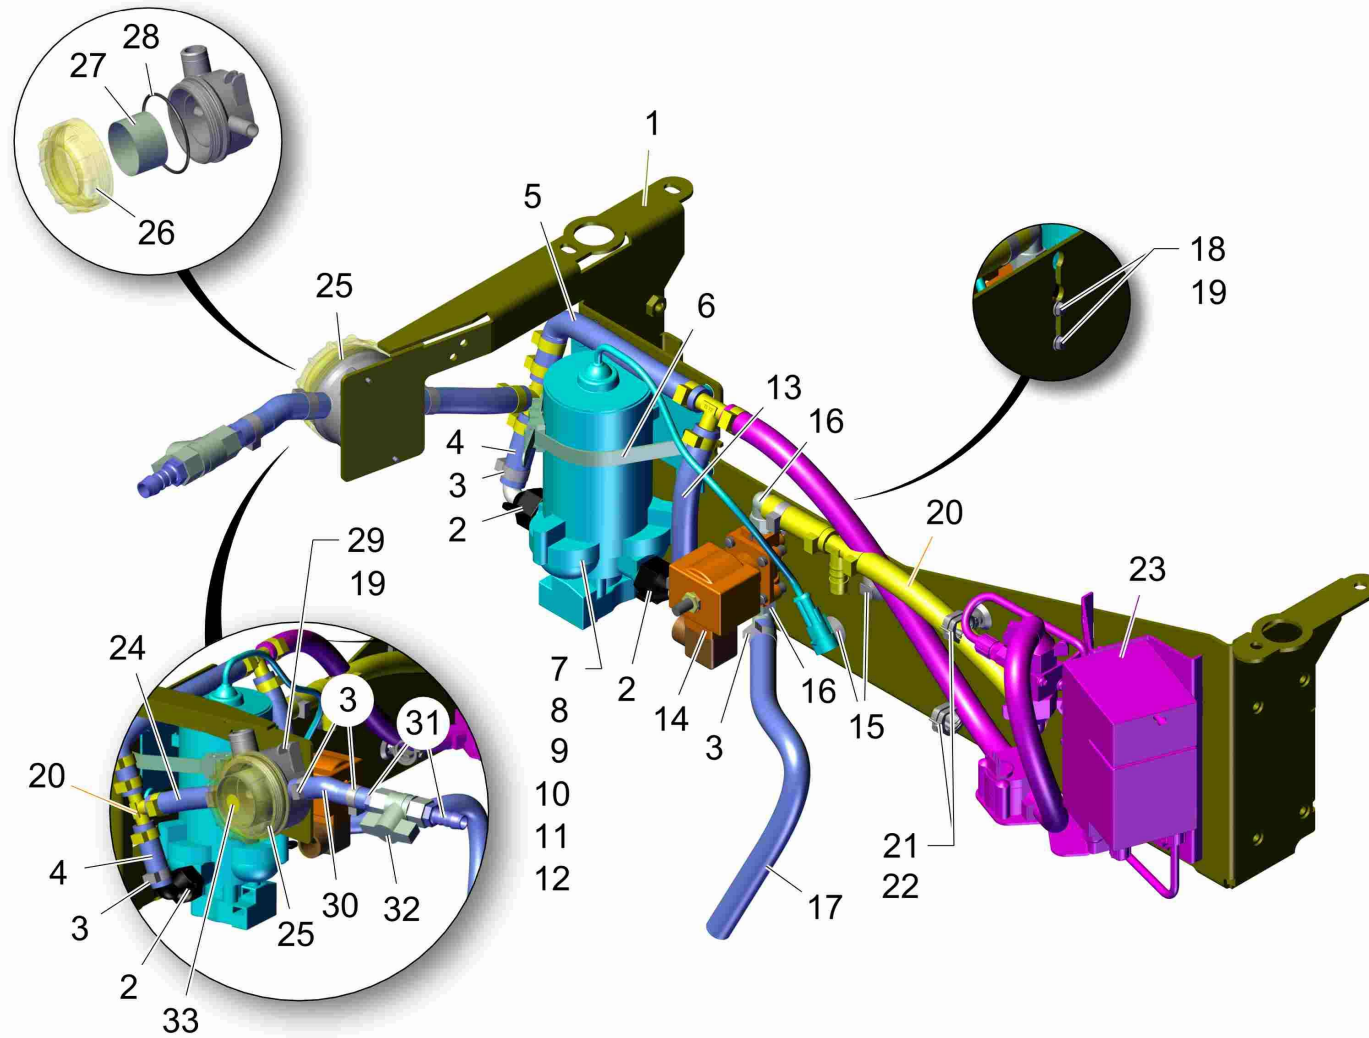

Mit Option Onboard Dosierung und Sprühtools / With option onboard solution dosage and spraying tools / Avec option syst. de dosage et outils de pulvérisation

Pos.	Best. Nr. PN Ref.No.	Stc k. Qty. Qté.	Bezeichnung	Einheit	Description	Unit Designation	Abmessungen Unité Measurement Mesurage	DIN / ISO	Bemerkungen Remarks Remarques
19	00053710	4	Scheibe	ST	Washer	PC Rondelle	PCE B4,3-140HV-St A2G	DIN 125	
20			Vorrüstteile Sprühtools Wasserblech		Preliminary parts for spraying tools on water plate	Pièces antépose de outils de pulvérisation à plaque d'eau			Seite/Page 45
21	01370250	2	Kabelbündelhalter, schließbar	ST	retainer	PC support	PCE ø13		
22	01370240	2	Montagefuß für Kabelbündelhalter	ST	mounting feet	PC pied	PCE		
23			Onboard Dosierung Wasserblech		Onboard solution dosage on water plate	Système de dosage onboard à plaque d'eau			Seite/Page 48
24	00112010	0, 100	Schlauch	ST	Hose	PC Tuyau	PCE 12x3 PVC-weich mit Stahl		
25	01077170	1	Wasserfilter	ST	Water filter	PC Filtre d' eau	PCE		
26	01177090	1	Filterdeckel	ST	Filter cover	PC Couvercle de filtre	PCE		
27	01178210	1	Sieb	ST	Strainer	PC Tamis	PCE		
28	01178130	1	O-Ring	ST	O-ring	PC Joint circulaire	PCE 62x2,5-N-NBR70	DIN 3771	
29	01112160	2	Schraube	ST	Screw	PC Vis	PCE PE M4x10-St A2B	DIN 7500	
30	00112010	0, 080	Schlauch	ST	Hose	PC Tuyau	PCE 12x3 PVC-weich mit Stahl		
31	00976140	2	Einschraubstutzen	ST	Screwed plug	PC Embout rectiligne	PCE GES 12 R3/8		
32	00952760	1	Kugelhahn	ST	Ball tap	PC Robinet à boule	PCE		
33	01179160	1	Aufkleber gelber Punkt	ST	Decal yellow point	PC Autocollant Point jaune	PCE