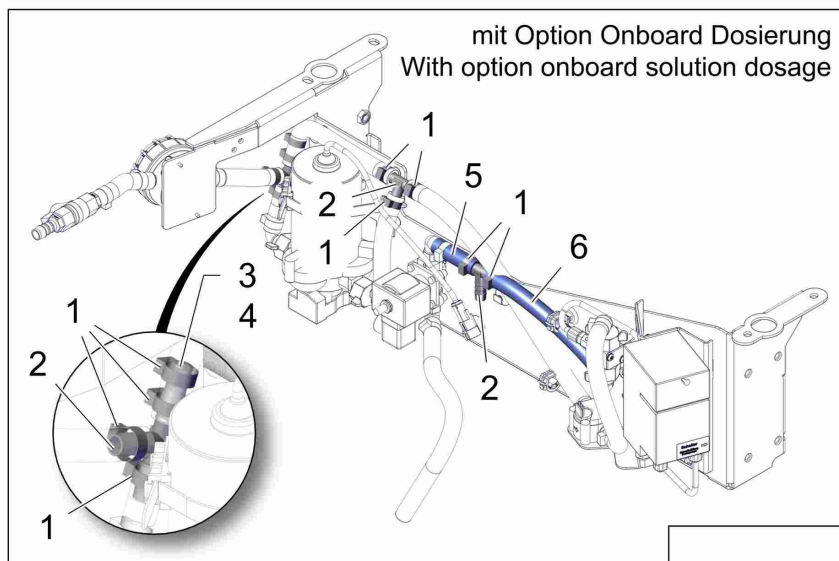

Vorrüstteile Sprühtools Wasserblech / Preliminary parts for spraying tools on water plate / Pièces antépose de outils de pulvérisation à plaque d'eau

Pos.	Best. Nr. PN Ref.No.	Stc k. Qty. Qté.	Bezeichnung	Einh eit	Description	Unit Designation	Abmessungen Unité Measurement Mesurage	DIN / ISO	Bemerkungen Remarks Remarques
1	---	9	Ersatzteil auf Anfrage		Spare part on request				17528118 Schlauchselle
2	00976160	3	T-Stutzen	ST	T-piece	PC Tubulure en T	PCE TS12		
3	01371810	1	Rückflussverhinderer	ST	recycling stop	PC arrêt de reflux	PCE		
4	01372620	1	Gleitlagerbuchse	ST	plain bearing bush	PC douille de palier lisse	PCE GSM-1012-12		
5	00112010	0, 060	Schlauch	ST	Hose	PC Tuyau	PCE 12x3 PVC-weich mit Stahl		
6	00112010	0, 220	Schlauch	ST	Hose	PC Tuyau	PCE 12x3 PVC-weich mit Stahl