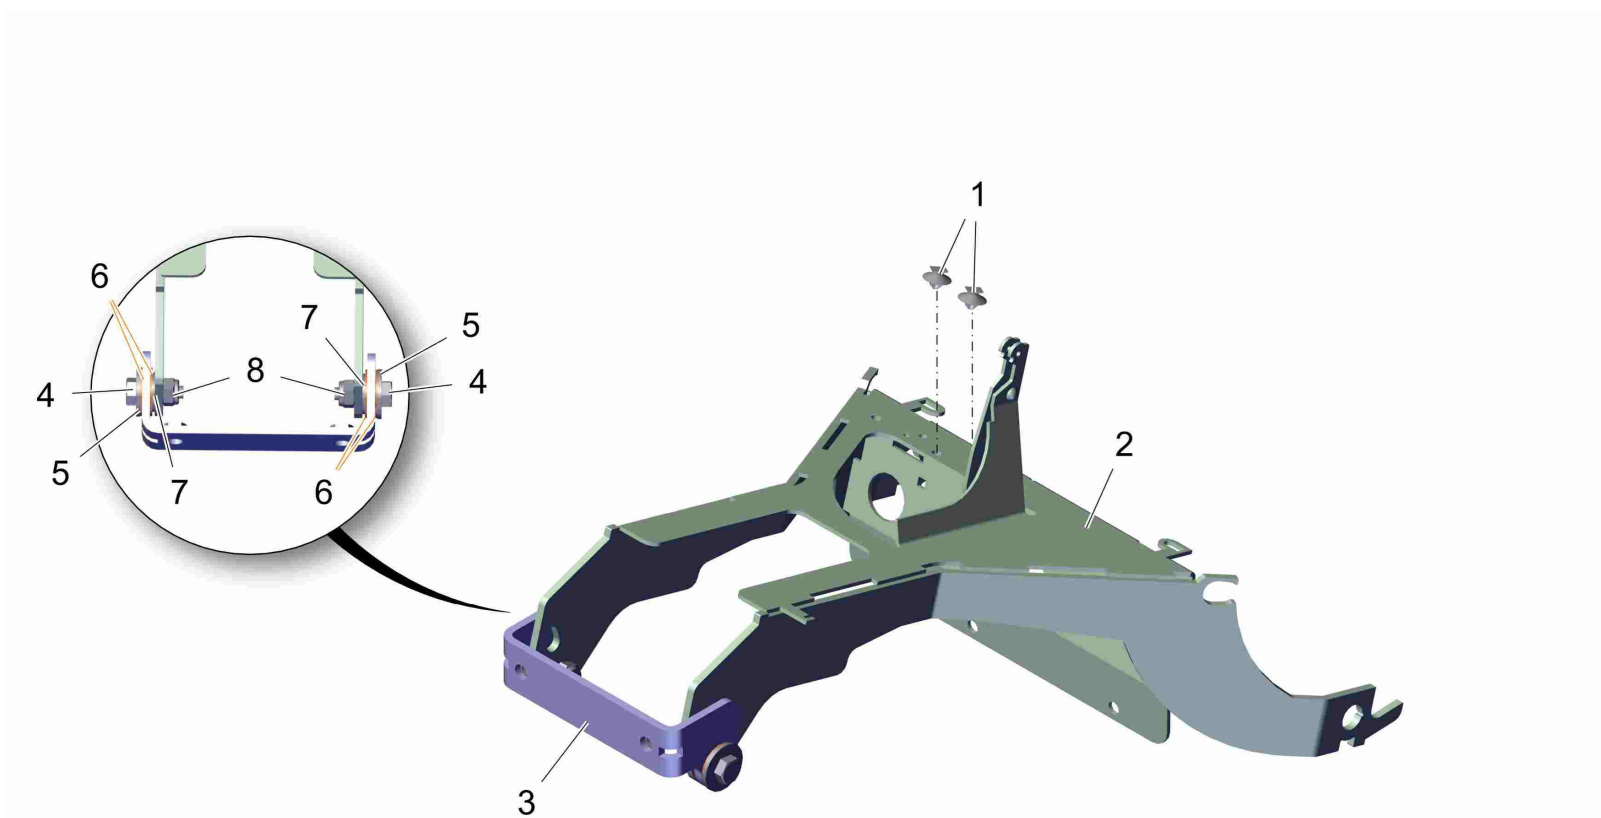

Schwinge / Rocker / Bras

Pos.	Best. Nr. PN Ref.No.	Stk. k. Qty. Qté.	Bezeichnung	Einh. eit	Description	Unit Designation	Abmessungen Unité Measurement Mesurage	DIN / ISO	Bemerkungen Remarks Remarques
1	01278080	2	Befestigungsclip	ST	Mounting clip	PC Clip de fixation	PCE		
2	---	1	Ersatzteil auf Anfrage		Spare part on request	Pièce de rechange sur demande			96159868 Schwinge
3	---	1	Ersatzteil auf Anfrage		Spare part on request	Pièce de rechange sur demande			96154851 Bürstenkopfführung
4	00155830	2	6kt.Schraube	ST	Hexagon screw	PC Vis à 6 pans	PCE M12x35-10.9 A3G	DIN 933	
5	00132610	2	Scheibe	ST	Washer	PC Washer	PCE 13-140HV-St A3G	DIN 9021	
6	01133780	4	Anlaufscheibe	ST	Starting disk	PC Bague de démarrage	PCE GTM-2036-015		
7	---	2	Ersatzteil auf Anfrage		Spare part on request	Pièce de rechange sur demande			92027366 Buchse
8	00051490	2	6kt.Mutter	ST	Hex. Nut	PC Écrou à 6 pans	PCE M12-6 A3G	DIN 985