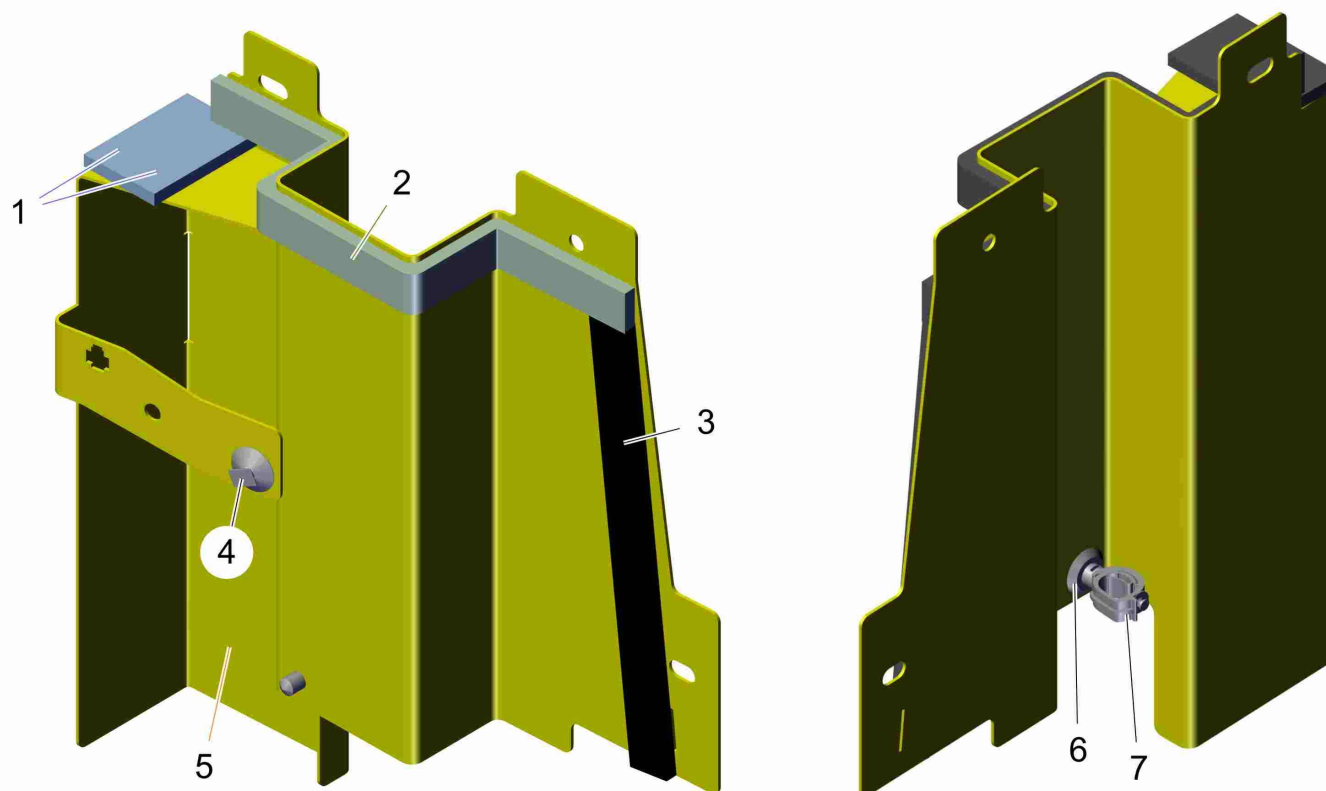

Trennblech / Separating plate / Tôle de séparation

Pos.	Best. Nr. PN Ref.No.	Stk. Qty. Qté.	Bezeichnung	Einh. eit	Description	Unit Designation	Abmessungen Unité Measurement Mesurage	DIN / ISO	Bemerkungen Remarks Remarques
1	01031000	0, 120	Zellkautschuk	M	Sealing tape	M Lisiere de etancheite	M 20x6		
2	01031000	0, 320	Zellkautschuk	M	Sealing tape	M Lisiere de etancheite	M 20x6		
3	01031000	0, 220	Zellkautschuk	M	Sealing tape	M Lisiere de etancheite	M 20x6		
4	01278080	1	Befestigungsclip	ST	Mounting clip	PC Clip de fixation	PCE		
5	01372800	1	Trennblech	ST	separating plate	PC tôle de séparation	PCE		
6	01370240	1	Montagefuß für Kabelbündelhalter	ST	mounting feet	PC pied	PCE		
7	01370250	1	Kabelbündelhalter, schließbar	ST	retainer	PC support	PCE ø13