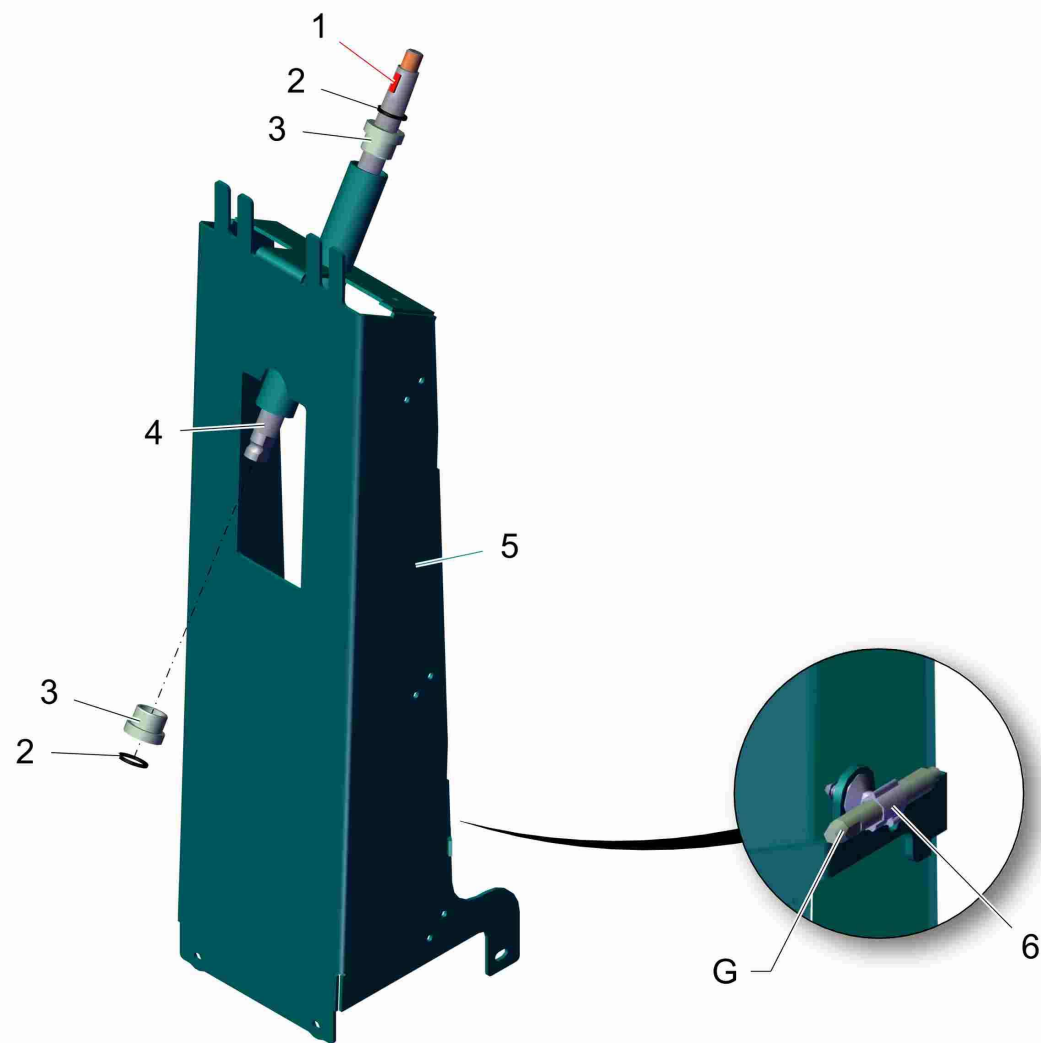

Index: 97128227

13

Fahrpedal / Accelerator pedal / Accélérateur

Fahrpedal / Accelerator pedal / Accélérateur

Pos.	Best. Nr. PN Ref.No.	Stk. Qty. Qté.	Bezeichnung	Einh. eit	Description	Unit Designation	Abmessungen Unité Measurement Mesurage	DIN / ISO	Bemerkungen Remarks Remarques
22	01493500	1	Halter Wellschlauch	ST	Retainer	PC Support	PCE NW7,5		
23	01078860	2	EJOT-Delta-PT-Schraube	ST	Screw	PC Vis	PCE 4x14 verzinkt	DIN 7500	
24	01141220	2	Linsenschraube	ST	Lens head screw	PC	PCE M2x16-4.8-H A2G	DIN 7985	bis ca. 05-2016
25	00901550	1	Buchse	ST	Bushing	PC Douille	PCE		
26	00053730	1	Scheibe	ST	Washer	PC Washer	PCE A6,4-140HV-St A2G	DIN 125	
27	01372180	1	Schalterhalter	ST	retainer	PC support	PCE		ab ca. 06-2016
28	00902430	1	Ejot-PT-Schraube	ST	Screw	PC Vis	PCE KA 35x12 WN-1412-10.9 A2		ab ca. 06-2016
B03	01277740	1	Winkelsensor, kpl.	ST	Angle sensor	PC Capteur	PCE		inkl. Pos. 17-21!