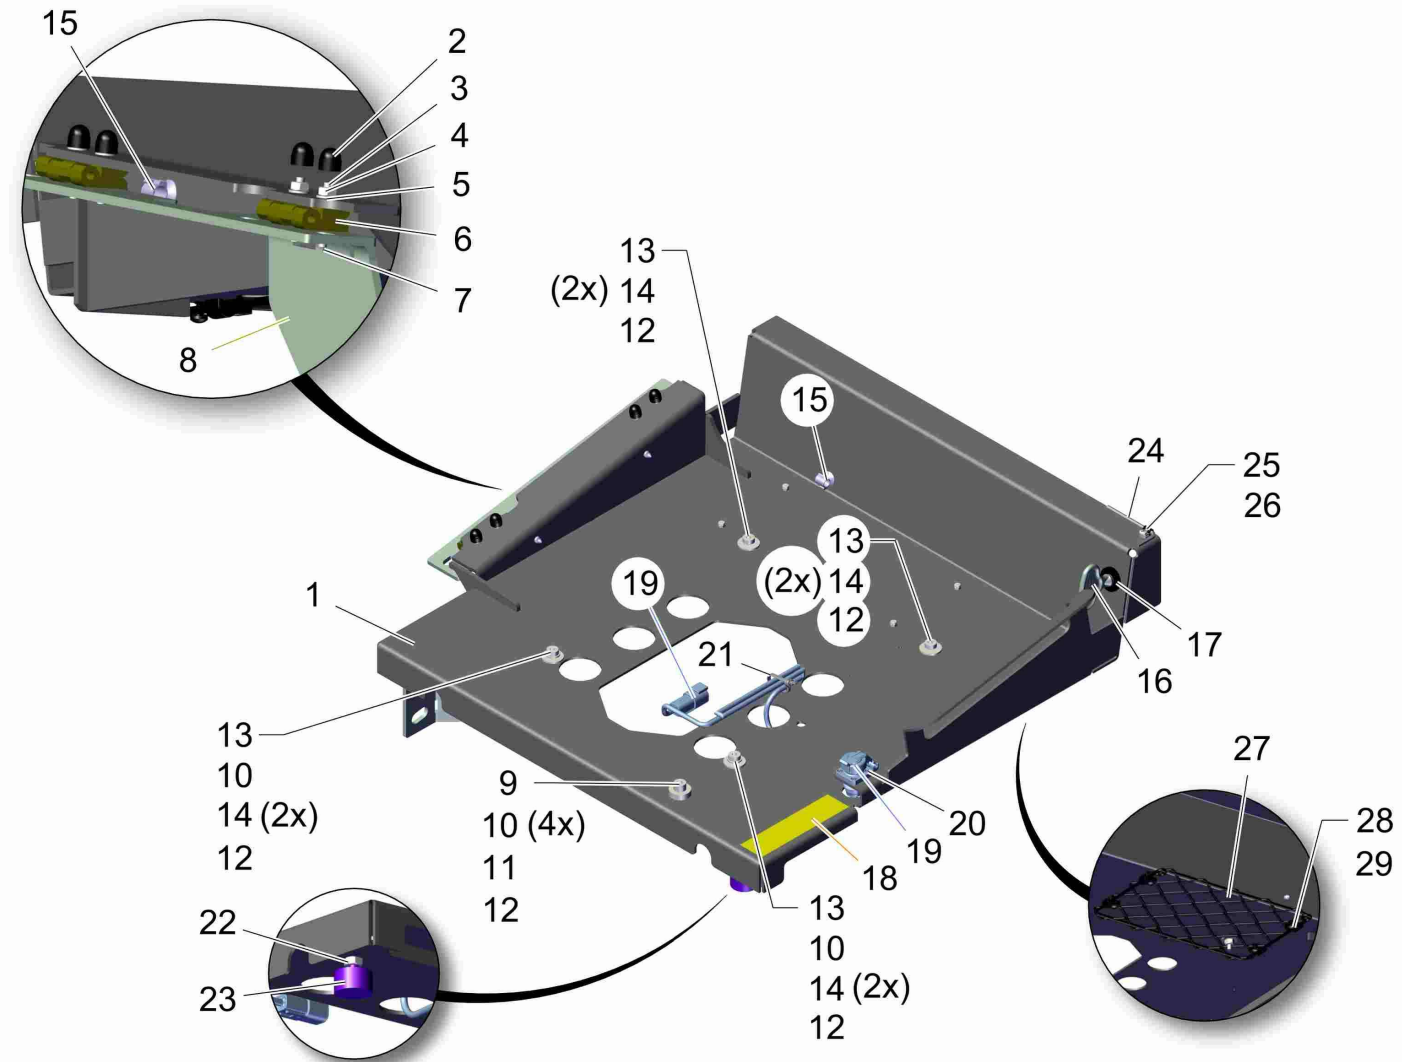

Sitzblech / Seat plate / Plaque de siège

Pos.	Best. Nr. PN Ref.No.	Stc k. Qty. Qté.	Bezeichnung	Einh eit	Description	Unit Designation	Abmessungen Unité Measurement Mesurage	DIN / ISO	Bemerkungen Remarks Remarques
22	00053350	1	6kt.Mutter	ST	Hex. Nut	PC Écrou à 6 pans	PCE M8-8 A2G	DIN 934	
23	00538440	1	Puffer	ST	Buffer	PC Amortisseur	PCE Phönix 781073		
24	---	1	Ersatzteil auf Anfrage		Spare part on request	Pièce de rechange sur demande			92017755 Innensechskantschlüssel
25	00903290	1	Rohrschelle	ST	Tube clamp	PC Collier de tube	PCE RSGU1.5/9-W1		
26	00501420	1	Schraube	ST	Screw	PC Vis	PCE C M4x12St A2G	DIN 7500	
27	01172540	1	Gepäcknetz	ST	Luggage rack	PC Filet	PCE		
28	00051890	4	Senkschraube	ST	Countersunk screw	PC Vis à tête fraisée	PCE M4x16-4.8-H A2G	DIN 965	
29	00133830	4	6kt.Mutter	ST	Hex. Nut	PC Écrou à 6 pans	PCE M4-6 A2G	DIN 985