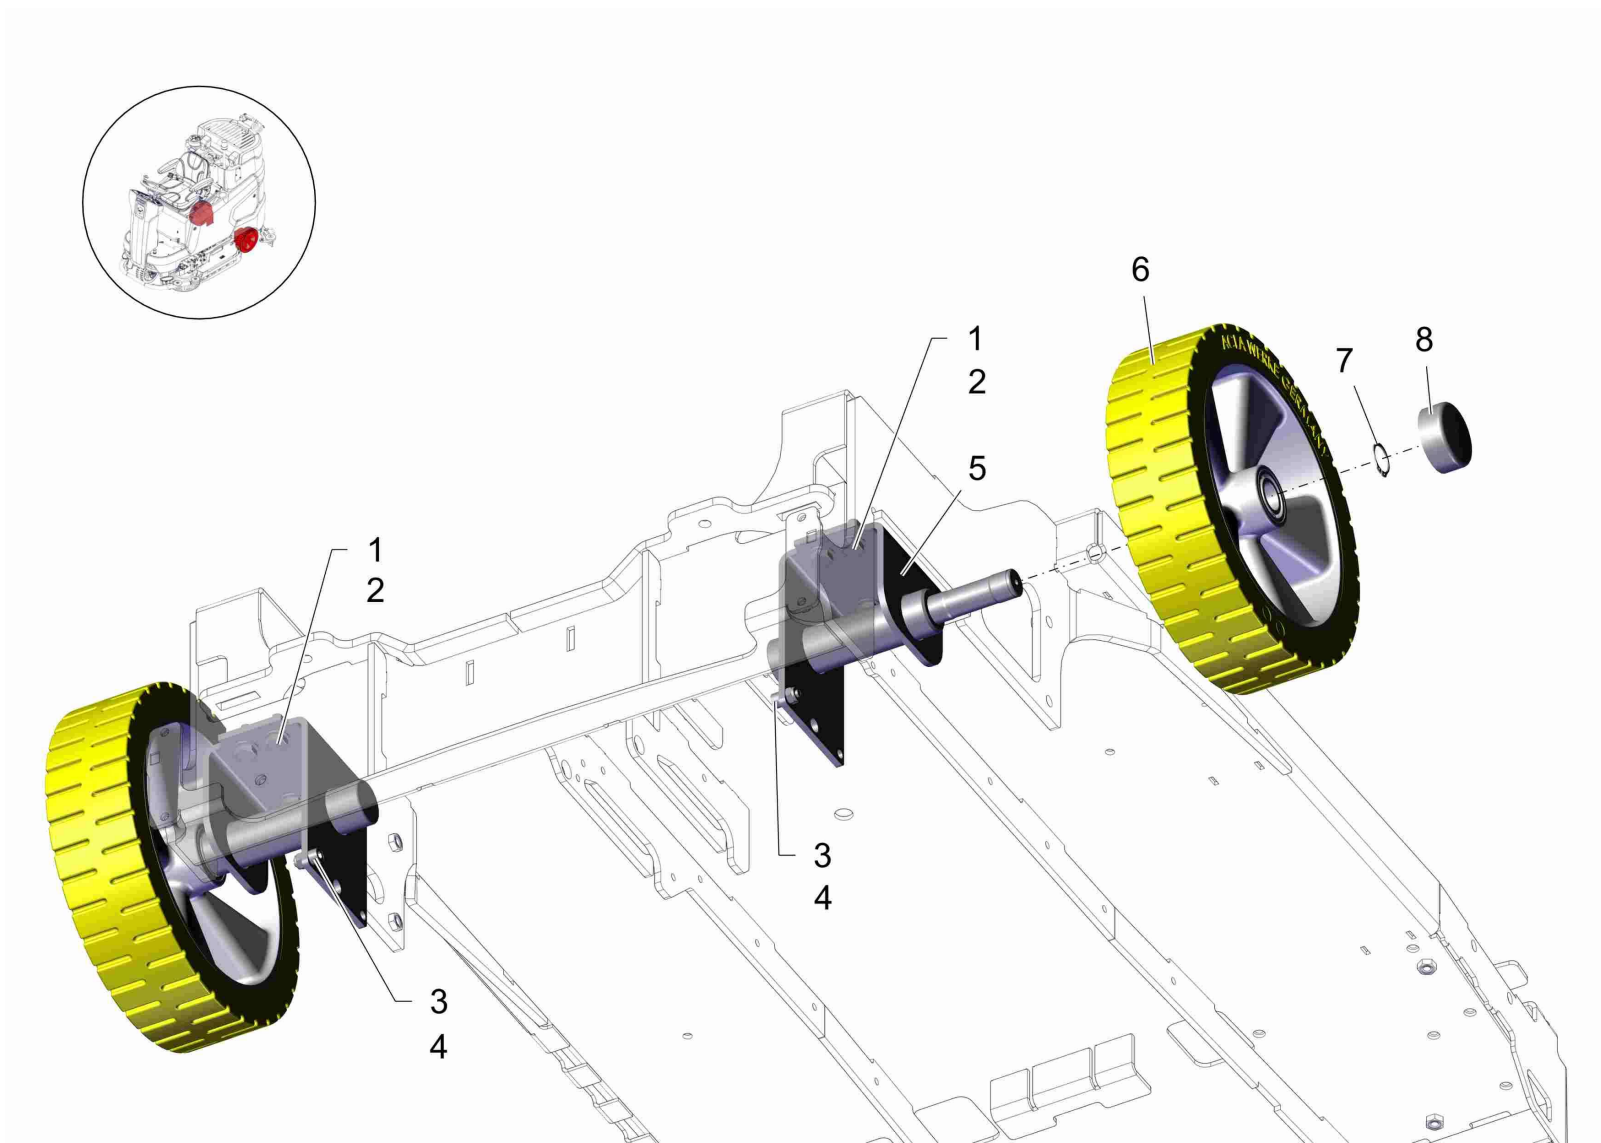

Hinterachse nicht angetrieben / Rear axle, not driven / Essieu arrière, non entraînée

Pos.	Best. Nr. PN Ref.No.	Stc k. Qty. Qté.	Bezeichnung	Einh eit	Description	Unit Designation	Abmessungen Unité Measurement Mesurage	DIN / ISO	Bemerkungen Remarks Remarques
1	00053310	8	6kt.Schraube	ST	Hexagon screw	PC Vis à 6 pans	PCE M10x25 8.8 A3G	DIN 933	
2	00740290	8	Sperrkantscheibe	ST	Detent edged washer	PC Detent edged washer	PCE SKM-10		
3	00154410	2	Zylinderschraube	ST	Cylinder head screw	PC Vis de cylindre	PCE M8x16-8.8 A2G	DIN 912	
4	00051510	2	6kt.Mutter	ST	Hex. Nut	PC Écrou à 6 pans	PCE M8-8 A2G	DIN 985	
5	---	2	Ersatzteil auf Anfrage		Spare part on request	Pièce de rechange sur demande			96155858 Achsbock
6	01371550	2	Rad	ST	wheel	PC roue	PCE		
7	00022460	2	Sicherungsring	ST	Retaining ring	PC Circlip	PCE 25x1,2-phos.	DIN 471	
8	01171530	2	Kappe	ST	Cap	PC Bonnet	PCE