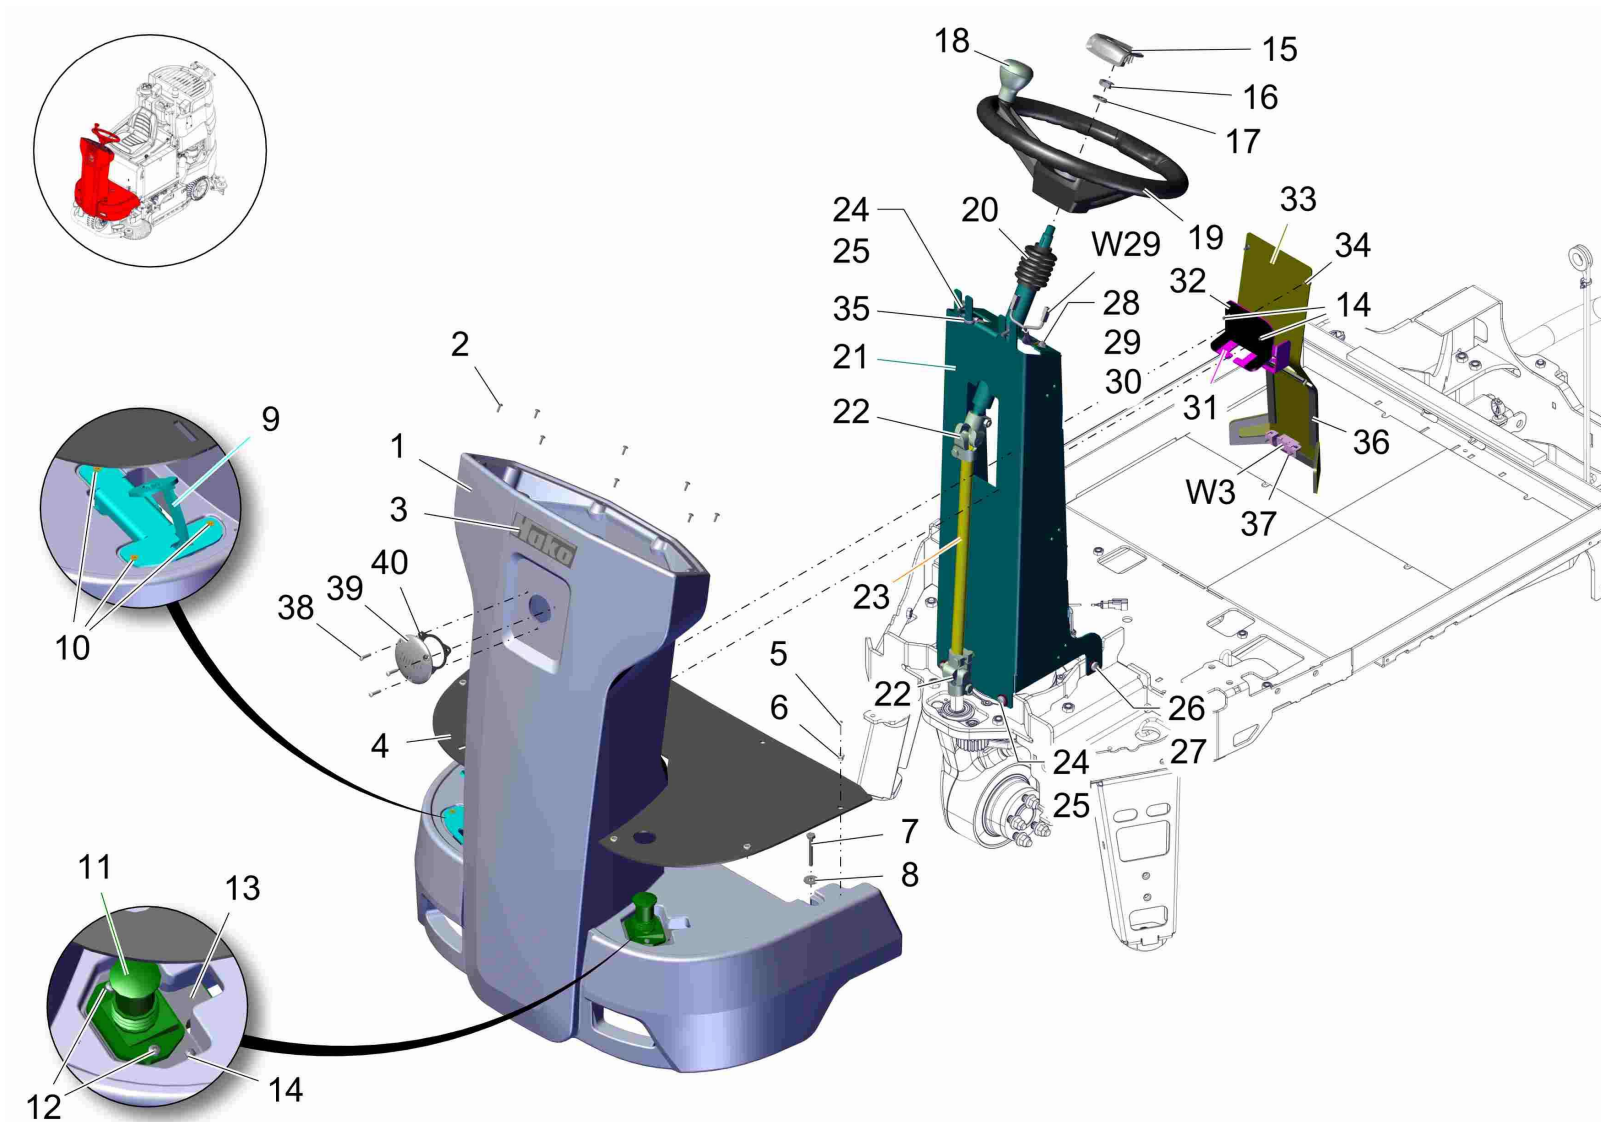

Bedienkonsole / Control console / Colonne de service

Pos.	Best. Nr. PN Ref.No.	Stc k. Qty. Qté.	Bezeichnung	Einheit	Description	Unit Designation	Abmessungen Unité Measurement Mesurage	DIN / ISO	Bemerkungen Remarks Remarques
21		1	Lenksystem B175 R		Steering system B175 R	Système de direction B175 R			Seite/Page 16
22	00746040	2	Kreuzgelenk	ST	Cardan joint	PC Joint de cardan	PCE		
23	01373660	1	Welle	ST	shaft	PC arbre	PCE		
24	00053080	2	6kt.Schraube	ST	Hexagon screw	PC Vis à 6 pans	PCE M8x16 8.8 A2G	DIN 933	
25	00740090	2	Sperrkantscheibe	ST	Detent edged washer	PC Detent edged washer	PCE SKM-8-8.8 dac		
26	01272710	4	Linsenschraube	ST	Lens head screw	PC Vis de lentille	PCE D 7500 PE M8x16-St-flZnnc-480		
27	00740080	4	Sperrkantscheibe	ST	Washer	PC Rondelle	PCE SKB-8-dacrometisiert		
28	01071890	1	6kt.Schraube	ST	Hex.bolt	PC Vis à 6 pans	PCE M6x16 CrNi-A2	DIN 933	
29	01072030	1	Zahnscheibe	ST	Toothed washer	PC Rondelle à crantrée	PCE A 6,4 A3G	DIN 6797	
30	00102140	1	6kt.Mutter	ST	Hex. Nut	PC Écrou à 6 pans	PCE M6-A2-70	DIN 985	
31	01372870	1	Fixierung Gerätestecker	ST	connector fixing	PC fixation	PCE		
32	01372120	1	Dichtung	ST	gasket	PC joint	PCE		
33	01372830	1	Deckel	ST	cover	PC couvercle	PCE		
34	01072520	5	Linsenflanschschraube	ST	Lens flange screw	PC Vis à tête bombée	PCE 6kt.M6x10-A2		
35	00967760	1	Kabelbinder	ST	Cable tie	PC Cravatte de câble	PCE 4,8x360		
36	01372090	1	Dichtung	ST	gasket	PC joint	PCE		
37	01112160	2	Schraube	ST	Screw	PC Vis	PCE PE M4x10-St A2B	DIN 7500	
38	01078160	3	EJOT-PT-Schraube	ST	Screw	PC Vis	PCE KA 50x20 WN-1412-1.4301		
39	03000280	1	Abdeckkappe	ST	Cap	PC Bonnet	PCE		
40	01072000	1	Dichtung	ST	Seal	PC Joint	PCE		

Index: 97141402

9