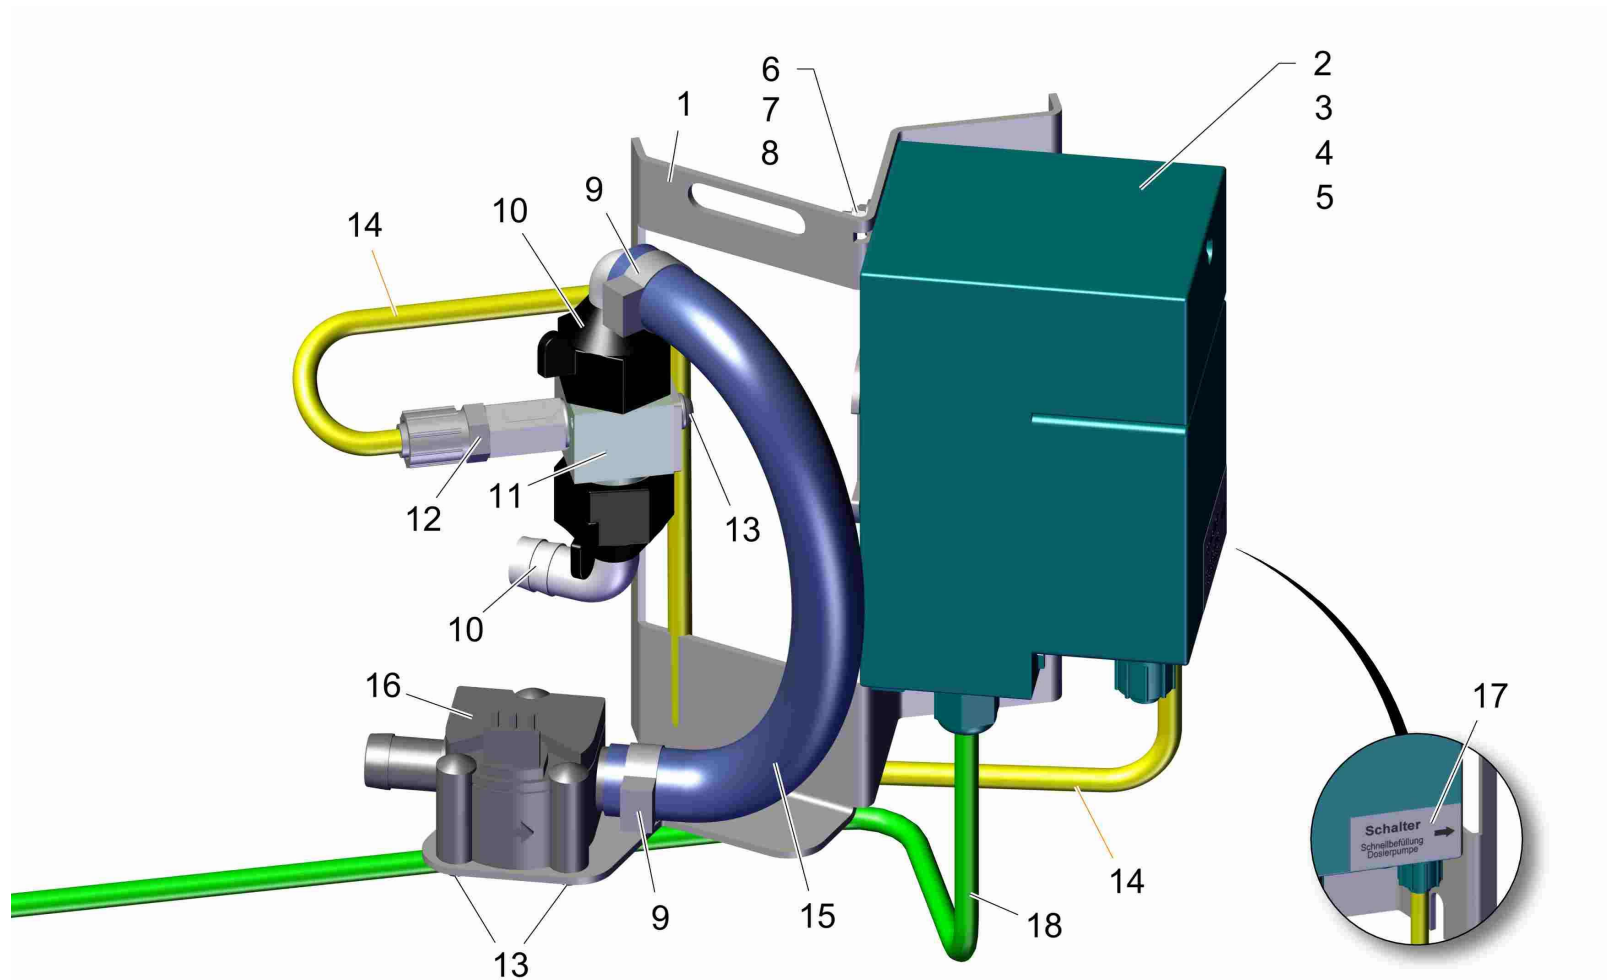

Chemieblech / Dosage plate / Plaque de dosage

Pos.	Best. Nr. PN Ref.No.	Stc k. Qty. Qté.	Bezeichnung	Einh eit	Description	Unit Designation	Abmessungen Unité Measurement Mesurage	DIN / ISO	Bemerkungen Remarks Remarques
1	01373120	1	Chemieblech	ST	sheet metal	PC tôle	PCE		
2	01270770	1	Schlauchpumpe	ST	Hose pump	PC Pompe	PCE		
3	01270820	1	Rotor	ST	Rotor	PC Roteur	PCE		
4	01178190	1	Gehäusedeckel	ST	Housing cover	PC Couvercle carter	PCE		
5	01270810	1	Pumpenschlauch	ST	Hose	PC Tuyau	PCE		
6	00695680	2	Linsenschraube	ST	Fillister-head screw	PC Vis de lentille	PCE M3x12-4.8-H A2G	DIN 7985	
7	00747400	2	Scheibe	ST	Washer	PC Rondelle	PCE 3,2-140HV-St A3G	DIN 9021	
8	00022200	2	6kt.Mutter	ST	Hex. Nut	PC Écrou à 6 pans	PCE M3-6 A2G	DIN 985	
9	---	3	Ersatzteil auf Anfrage		Spare part on request	Pièce de rechange sur demande			17528118 Schlauchselle
10	00154140	2	Winkelverschraubung	ST	Screwed angle fitting	PC Boulonnage d'angle	PCE		
11	---	1	Ersatzteil auf Anfrage		Spare part on request	Pièce de rechange sur demande			92011261 T-Stück
12	01270800	1	Rückschlagventil	ST	Back-pressure valve	PC Clapet non-retour	PCE G1/8"		
13	01170850	4	EJOT-Delta-PT-Schraube	ST	Screw	PC Vis	PCE 4x8 verz.		
14	01372290	0,440	Schlauch	M	hose	M tuyau	M 4x1 Norflex PUR 401 MHF		Pumpe --> Rückschlagventil
15	00112010	0,220	Schlauch	ST	Hose	PC Tuyau	PCE 12x3 PVC-weich mit Stahl		
16	01270790	1	Durchflußsensor	ST	Flow meter	PC Mesureur de débit	PCE		
17	03008790	1	Trägerfolie	ST	Backing film	PC Feuille de responsable	PCE		
18	01372290	2,750	Schlauch	M	hose	M tuyau	M 4x1 Norflex PUR 401 MHF		Kanister --> Pumpe