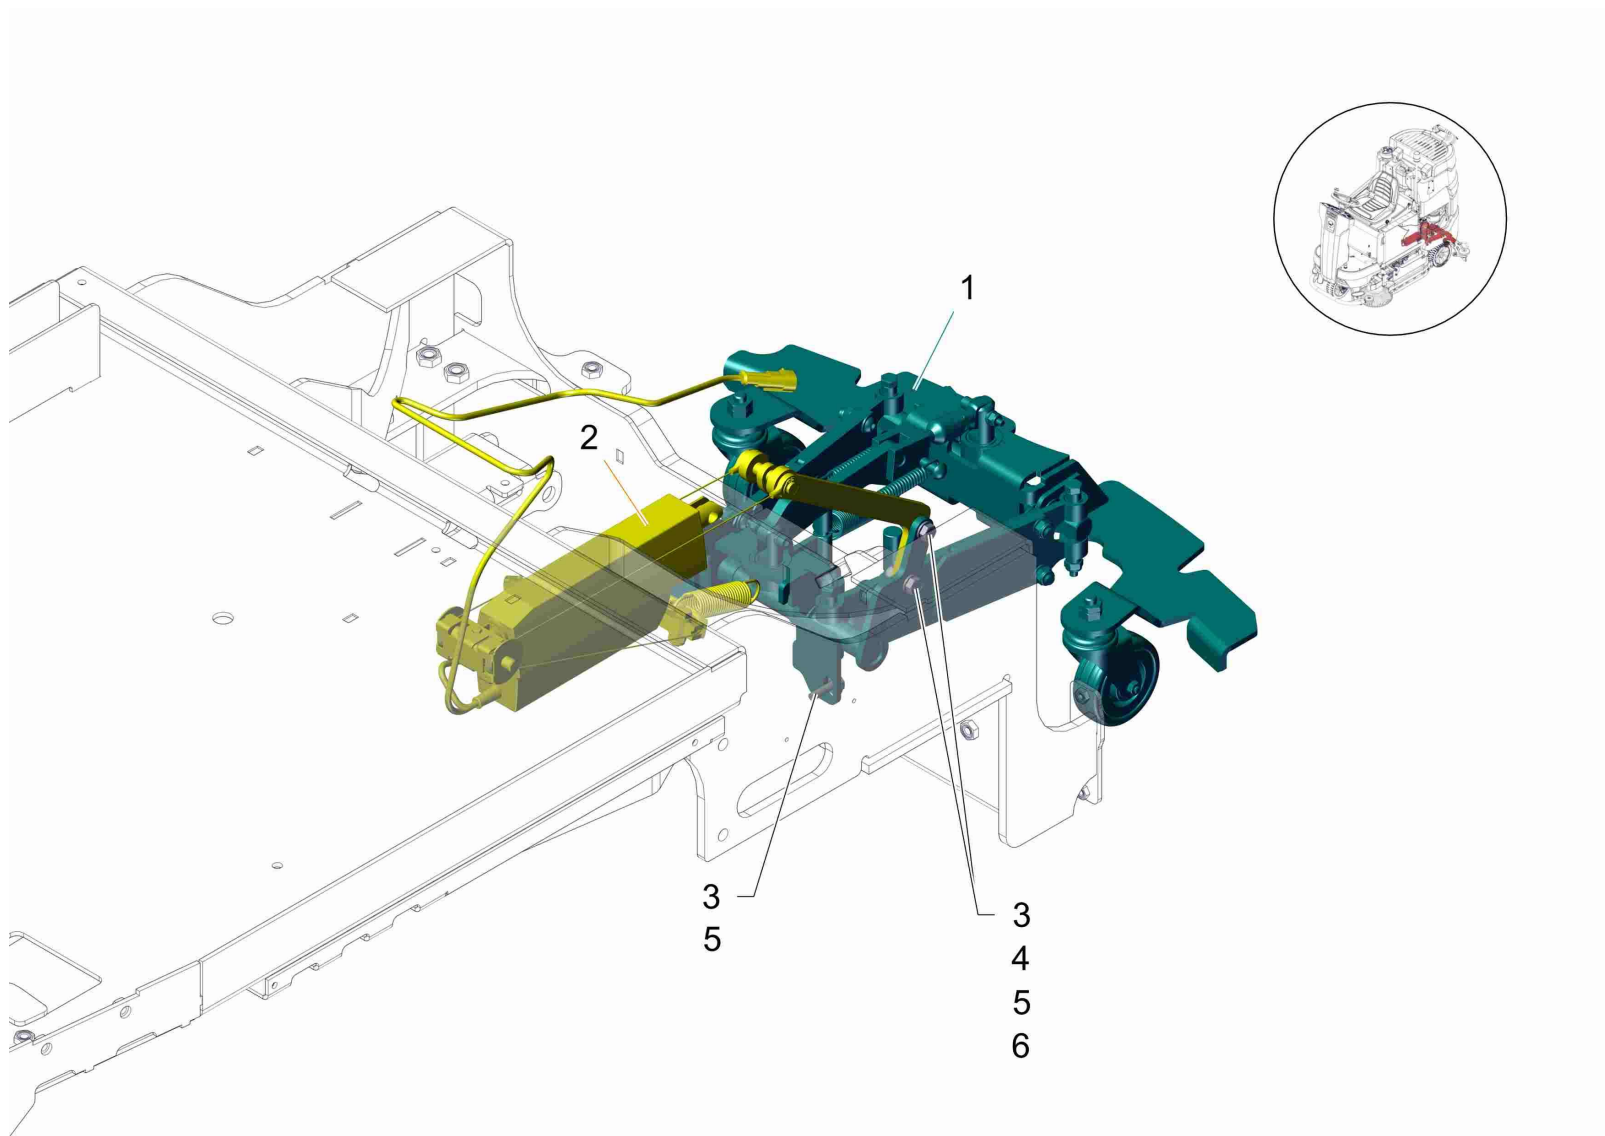

Saugfußanbindung / Squeegee linkage group / Connexion d' unité d' aspiration

Pos.	Best. Nr. PN Ref.No.	Stc k. Qty. Qté.	Bezeichnung	Einh eit	Description	Unit Designation	Abmessungen Unité Measurement Mesurage	DIN / ISO	Bemerkungen Remarks Remarques
1			Saugfußanbindung		Squeegee linkage group	Connexion d' unité d' aspiration		Seite/Page	146
2			Hubelement		Lifting element	Élément de levage		Seite/Page	150
3	00053100	4	6kt.Schraube	ST	Hexagon screw	PC Vis à 6 pans	PCE M8x25-8.8 A2G	DIN 933	
4	00053750	2	Scheibe	ST	Washer	PC Washer	PCE A8,4-140HV-St A2G	DIN 125	
5	00740090	4	Sperrkantscheibe	ST	Detent edged washer	PC Detent edged washer	PCE SKM-8-8.8 dac		
6	00051510	2	6kt.Mutter	ST	Hex. Nut	PC Écrou à 6 pans	PCE M8-8 A2G	DIN 985