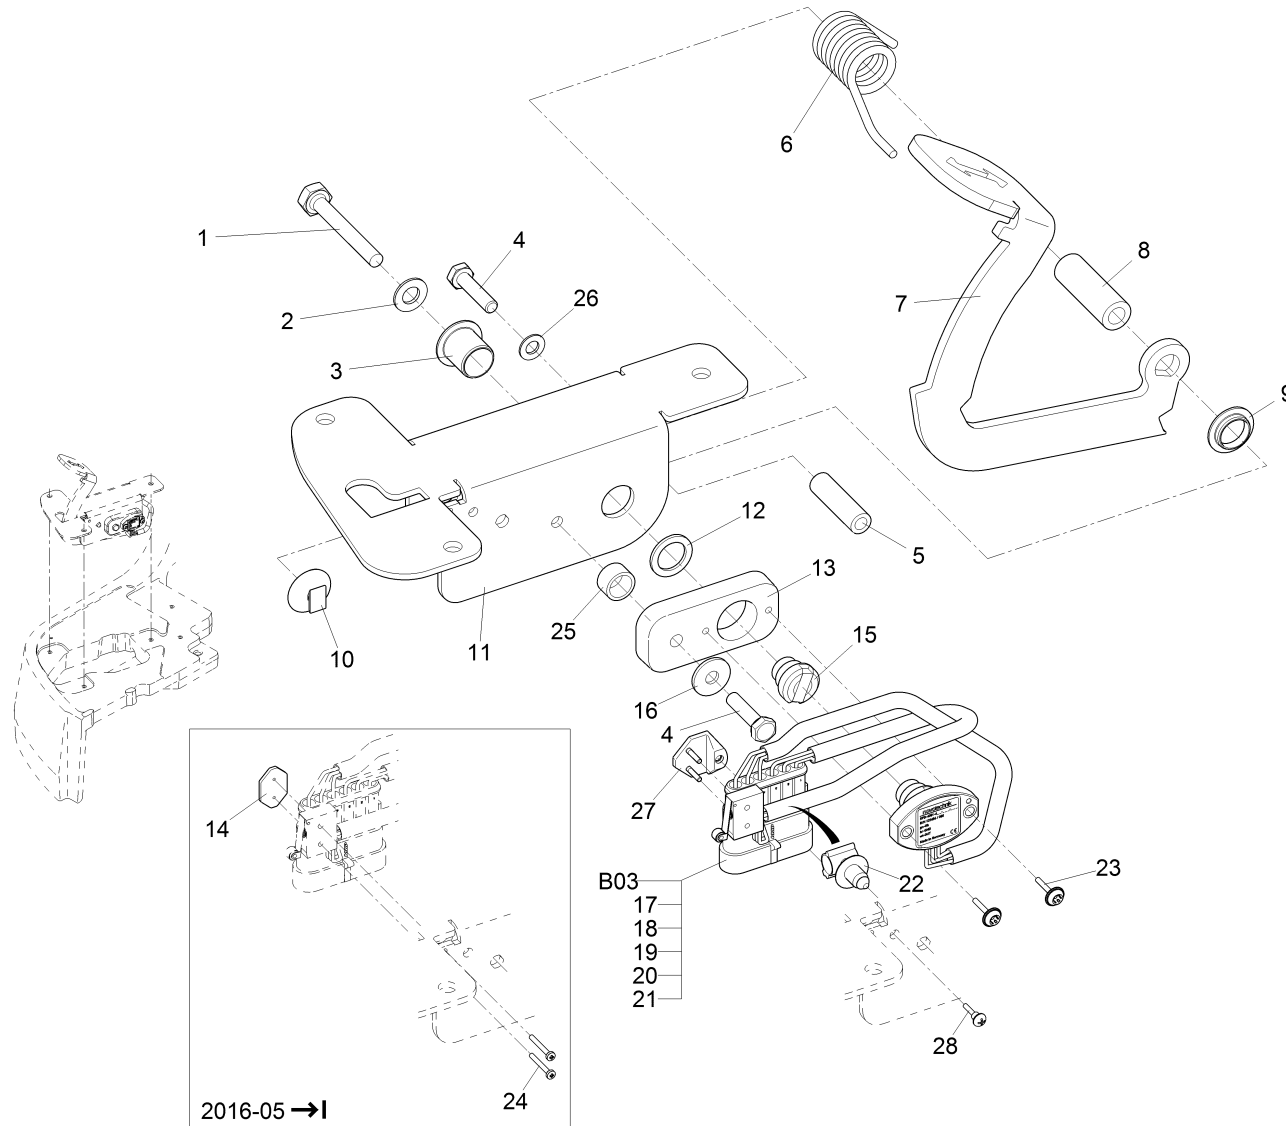

Fahrpedal / Accelerator pedal / Accélérateur

Fahrpedal / Accelerator pedal / Accélérateur

Pos.	Best. Nr. PN Ref.No.	Stc k. Qty. Qté.	Bezeichnung	Einh eit	Description	Unit Designation	Abmessungen Unité Measurement Mesurage	DIN / ISO	Bemerkungen Remarks Remarques
1	00523790	1	6kt.Schraube	ST	Hex.bolt	PC Vis à 6 pans	PCE M8x50-A4	DIN 933	
2	00101550	1	Scheibe	ST	Washer	PC Washer	PCE B8,4-140Hv-A2	DIN 125	
3	00740190	1	Gleitlagerbuchse	ST	Slide bearing bush	PC Douille de palier lisse	PCE GFM-1416-17		
4	00133130	2	Schraube	ST	Screw	PC Vis	PCE D M6x25-St A2G	DIN 7500	
5	01064890	0, 040	Schlauch	M	Hose	M Tuyau	M 6x2x88		
6	01277850	1	Schenkelfeder	ST	Leg spring	PC ressort de torsion	PCE		
7	01372710	1	Fahrpedal	ST	accelerator pedal	PC accélérateur	PCE		
8	01372690	1	Klemmbuchse	ST	clamping bush	PC douille de serrage	PCE		
9	01055150	1	Gleitlagerbuchse	ST	Slide bearing bush	PC Douille de palier lisse	PCE GFM-1416-04		
10	01278080	1	Befestigungsclip	ST	Mounting clip	PC Clip de fixation	PCE		
11	01372700	1	Fahrpedalhalter	ST	pedal retainer	PC support de accélérateur	PCE		
12	01372160	1	Anlaufscheibe	ST	starting disk	PC disque de démarrage	PCE		
13	01372170	1	Geberhalter	ST	retainer	PC support	PCE		
14	01473610	1	Gewindeplatte	ST	Threaded plate	PC Plaque fileté	PCE		bis ca. 05-2016
15	---	1	Ersatzteil auf Anfrage		Spare part on request	Pièce de rechange sur demande			96145941 Magnetaufnahme vollst
16	00854210	1	Scheibe	ST	Washer	PC Washer	PCE 6,4-140HV-A2	DIN 9021	
17	01006190	6	Dichtung	ST	Seal	PC Joint	PCE 1,4-1,7		
18	01141370	0, 420	Isolierschlauch	M	Hose	M	M B6x0,6 sw	DIN 40621	
19	00696680	1	Mikroschalter	ST	Micro switch	PC Microrupteur	PCE		
20	03003250	1	Stiftgehäuse 6-polig	ST	Pin housing	PC Boîtier de goupille	PCE		
21	01006210	6	Stiftkontakt	ST	Pin contact	PC Pin contact	PCE 0,3-0,5		

Index: 97128227

13