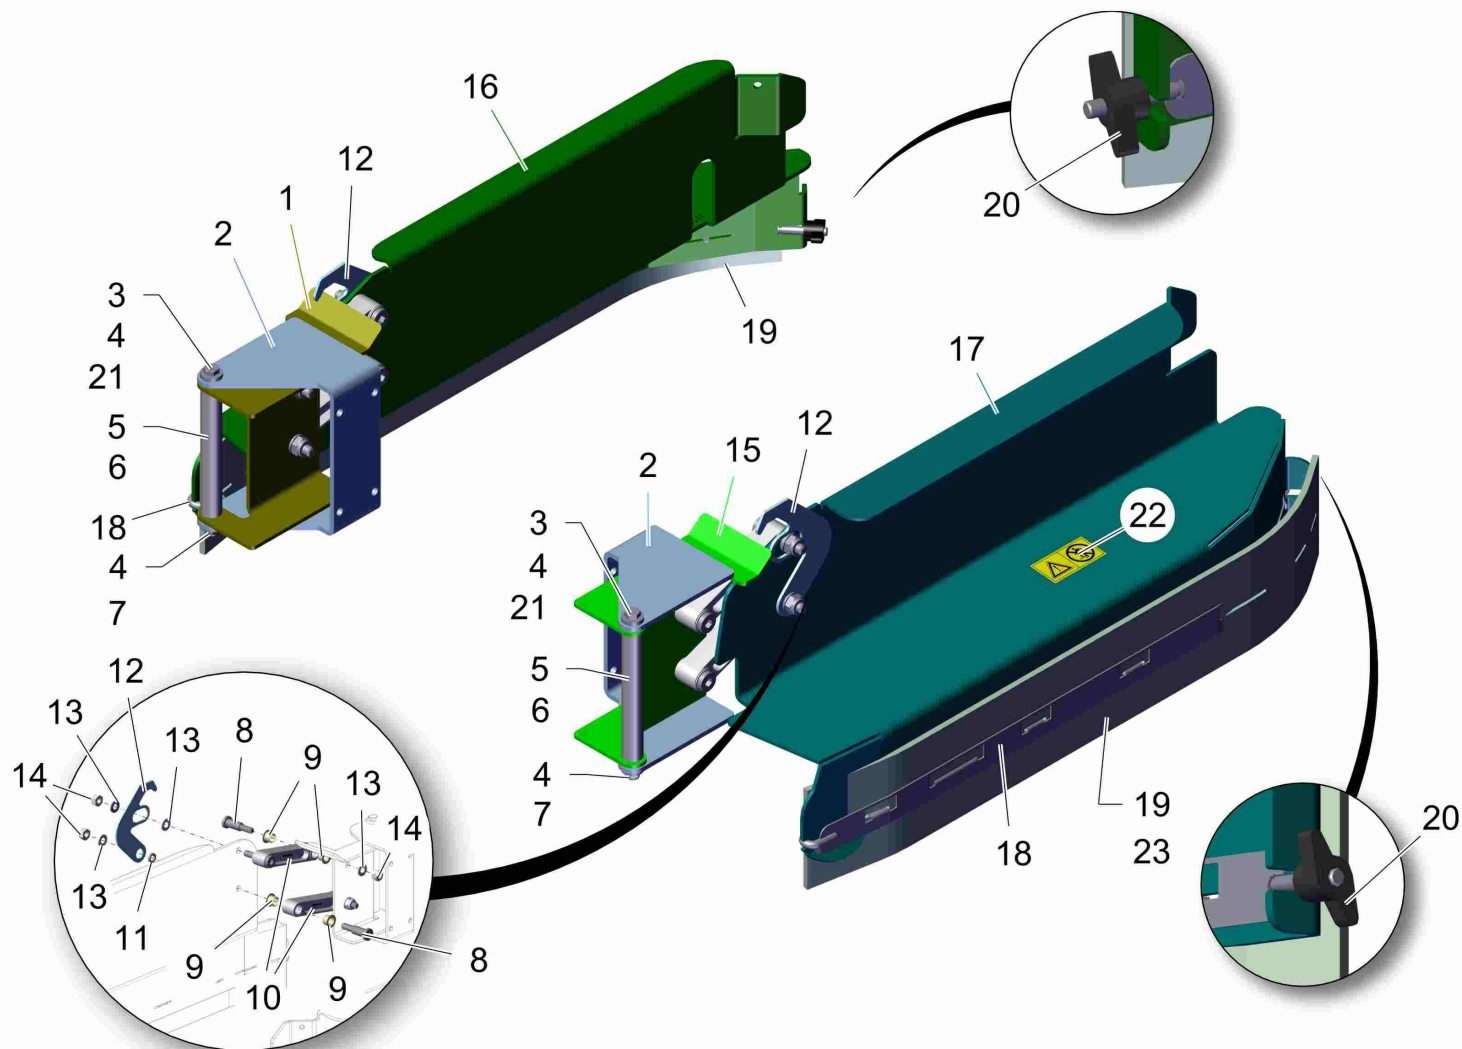

Seitenabstreifer rechts + links / Side wiper R.H. + L.H. / Déflecteur latéral à droite et à gauche

Seitenabstreifer rechts + links / Side wiper R.H. + L.H. / Déflecteur latéral à droite et à gauche

Pos.	Best. Nr. PN Ref.No.	Stc k. Qty. Qté.	Bezeichnung	Einh eit	Description	Unit Designation	Abmessungen Unité Measurement Mesurage	DIN / ISO	Bemerkungen Remarks Remarques
1	01373250	1	Schwenkarm rechts	ST	swinging arm right	PC bras oscillant à droite	PCE		
2	01373680	2	Seitenhalter	ST	side holder	PC support latéral	PCE		
3	01375040	2	6kt.Schraube	ST	hexagon screw	PC vis à 6 pans	PCE M8X180-8.8 A2G	DIN 931	
4	00695300	4	Scheibe	ST	Washer	PC Rondelle	PCE 8,4-St A3G	DIN 7349	
5	01373400	2	Rohr	ST	tube	PC tube	PCE		
6	00460890	0, 140	Schlauch	M	Hose	M Tuyau	M 14x20		
7	00051510	2	6kt.Mutter	ST	Hex. Nut	PC Écrou à 6 pans	PCE M8-8 A2G	DIN 985	
8	01374100	8	Pass-Schraube	ST	fitting screw	PC vis d'ajustage	PCE		
9	01073860	16	Gleitlagerbuchse	ST	Slide bearing bush	PC Douille de palier lisse	PCE JFM-1416-12S		
10	01073870	4	Hebel	ST	Lever	PC Levier	PCE		
11	01074210	2	Distanzbuchse	ST	Bushing	PC Douille de distance	PCE		
12	01373670	2	Haken	ST	hook	PC crochet	PCE		
13	00053760	10	Scheibe	ST	Washer	PC Washer	PCE A10,5-140HV-St A2G	DIN 125	
14	00051500	8	6kt.Mutter	ST	Hex. Nut	PC Écrou à 6 pans	PCE M10-6 A2G	DIN 985	
15	01372840	1	Schwenkarm links	ST	swivel arm L.H.	PC bras oscillant à gauche	PCE		
16	01373650	1	Abstreiferträger 1080 rechts	ST	skimmer holder right	PC support 1080 a droite	PCE		
17	01373690	1	Abstreiferträger 1080 links	ST	skimmer supporter left	PC support 1080 a gauche	PCE		
18	01373970	2	Spannblech lang	ST	tension band long	PC tôle de serrage longue	PCE		
19	01074250	2	Abstreifgummi WZB	ST	Squeegee strip	PC Bord d'étanchéité	PCE		
20	01111970	2	Flügelmutter	ST	Wing nut	PC Écrou à oreilles	PCE M8		
21	01130080	4	Gleitlagerbuchse	ST	Slide bearing bush	PC Douille de palier lisse	PCE		

Index: 97144661-97138762

141