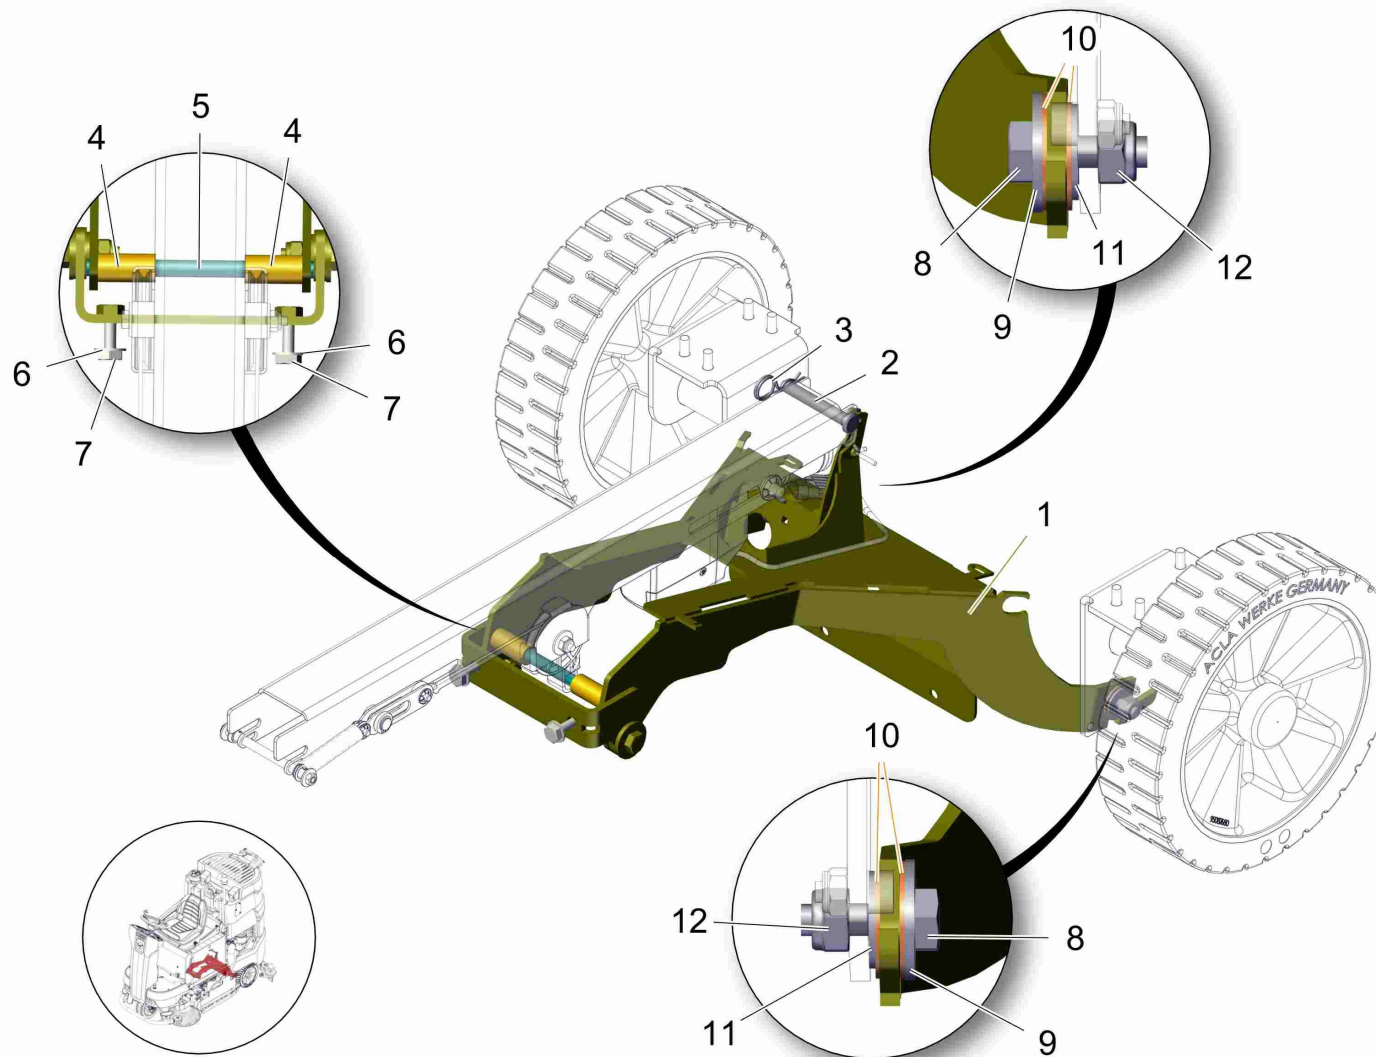

Aushebung Bürstenaggregate / Lifting brush aggregates / Relevage de unités de brosses

Pos.	Best. Nr. PN Ref.No.	Stk. k. Qty. Qté.	Bezeichnung	Einh. eit	Description	Unit Designation	Abmessungen Unité Measurement Mesurage	DIN / ISO	Bemerkungen Remarks Remarques
1			Schwinge		Rocker	Bras			Seite/Page 124
2	00879630	1	Bolzen	ST	Bolt	PC Boulon	PCE B12h11x85-St A3G	DIN 1444	
3	00744820	1	Federstecker	ST	Cotter pin	PC Goupille à ressort	PCE 3,2 A2G	DIN 11024	
4	00200170	0, 080	PVC-Schlauch	M	PVC hose	M PVC hose	M 13x3,5 transp. mit Gew.		
5	01372890	1	Bolzen	ST	bolt	PC boulon	PCE		
6	00740290	2	Sperrkantscheibe	ST	Detent edged washer	PC Detent edged washer	PCE SKM-10		
7	00053310	2	6kt.Schraube	ST	Hexagon screw	PC Vis à 6 pans	PCE M10x25 8.8 A3G	DIN 933	
8	00155830	2	6kt.Schraube	ST	Hexagon screw	PC Vis à 6 pans	PCE M12x35-10.9 A3G	DIN 933	
9	00132610	2	Scheibe	ST	Washer	PC Washer	PCE 13-140HV-St A3G	DIN 9021	
10	01133780	4	Anlaufscheibe	ST	Starting disk	PC Bague de démarrage	PCE GTM-2036-015		
11	---	2	Ersatzteil auf Anfrage		Spare part on request	Pièce de rechange sur demande			92027366 Buchse
12	00051490	2	6kt.Mutter	ST	Hex. Nut	PC Écrou à 6 pans	PCE M12-6 A3G	DIN 985