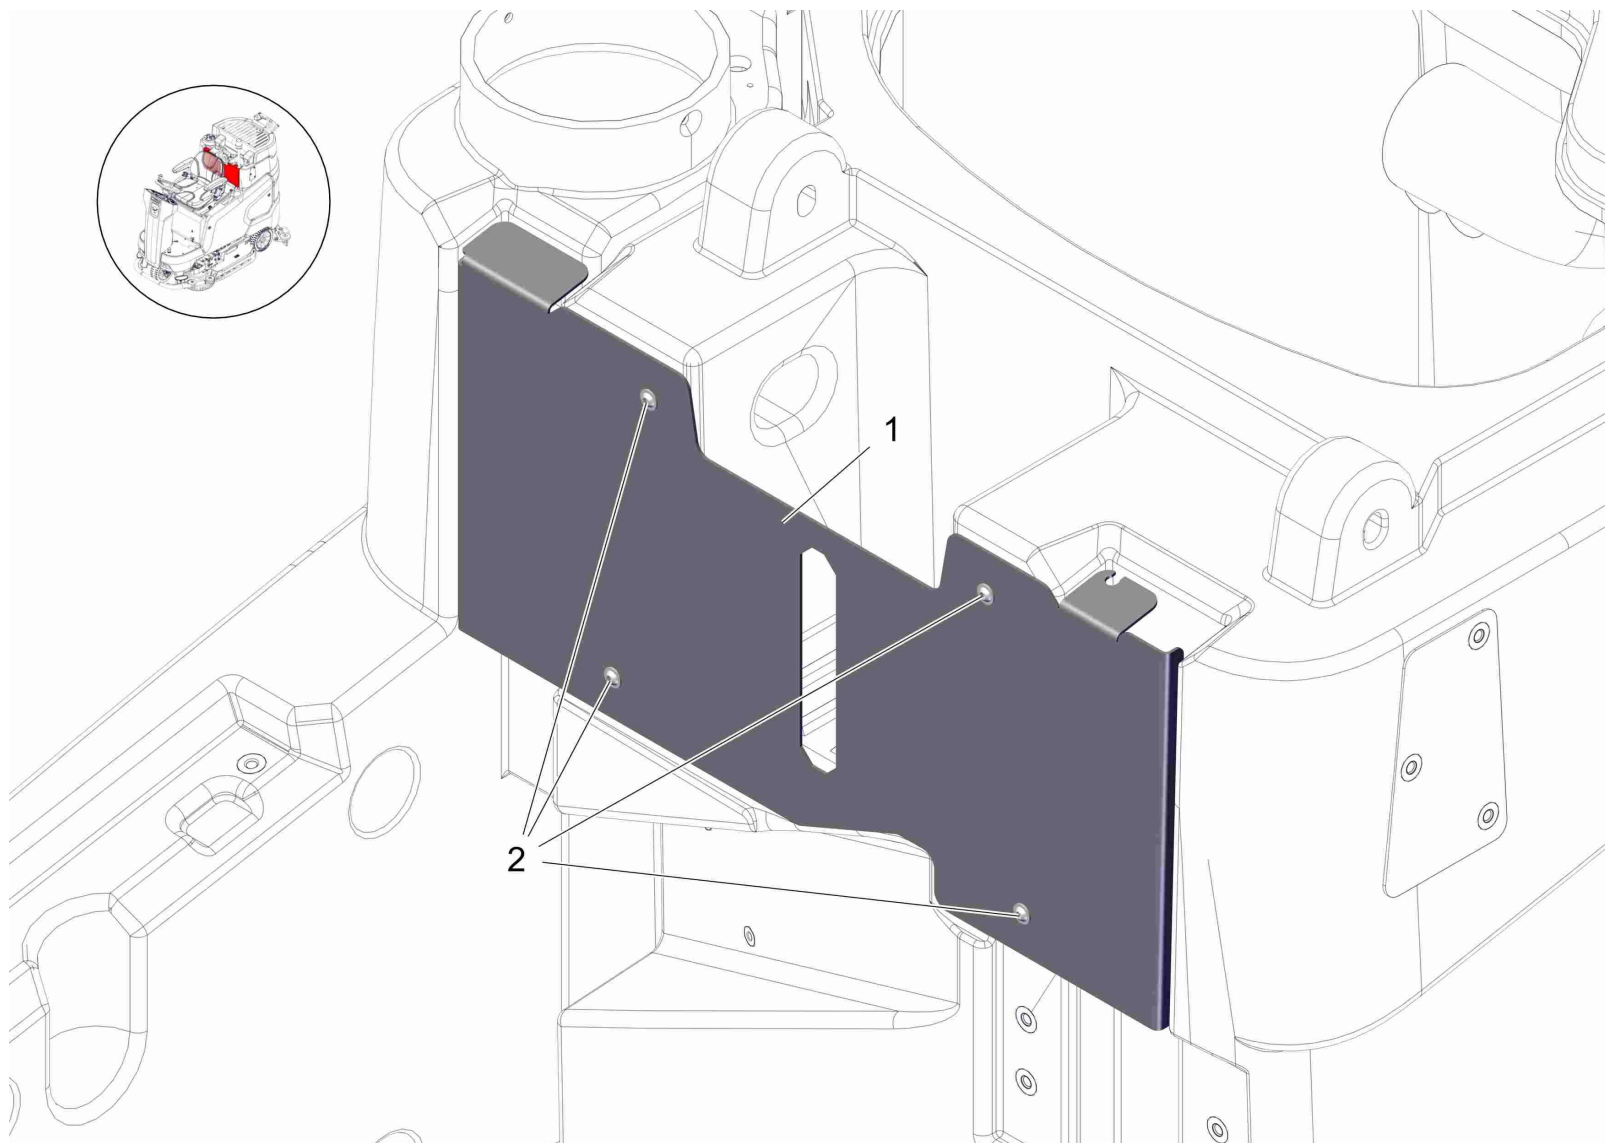

Deckel (Konfig. ohne Fahrerschutzdach) / Cover (variant without driver canopy) / Couvercle (variante sans toit pour l' conducteur)

Deckel (Konfig. ohne Fahrerschutzdach) / Cover (variant without driver canopy) / Couvercle (variante sans toit pour l' conducteur)

Pos.	Best. Nr. PN Ref.No.	Stc k. Qty. Qté.	Bezeichnung	Einh eit	Description	Unit Designation	Abmessungen Unité Measurement Mesurage	DIN / ISO	Bemerkungen Remarks Remarques
1	01373010	1	Deckel ohne FSD	ST	cover	PC couvercle	PCE		
2	01072520	4	Linsenflanschschraube	ST	Lens flange screw	PC Vis à tête bombée	PCE 6kt.M6x10-A2