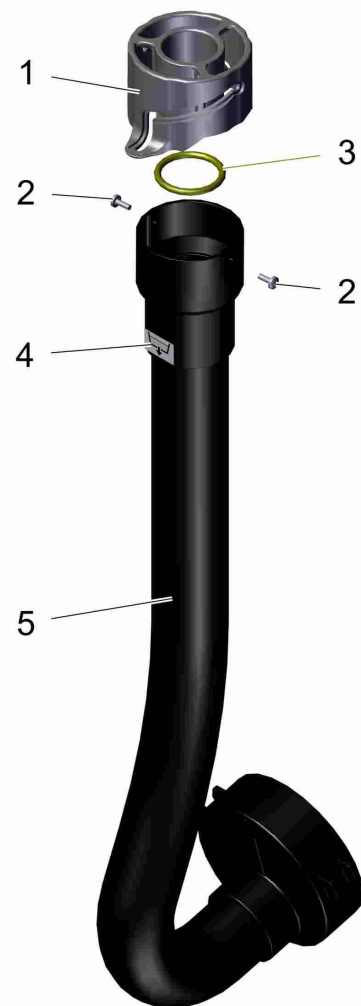

Schlauch kurz, kpl. / hose short / tuyau brève

Schlauch kurz, kpl. / hose short / tuyau brève

Pos.	Best. Nr. PN Ref.No.	Stc k. Qty. Qté.	Bezeichnung	Einh eit	Description	Unit Designation	Abmessungen Unité Measurement Mesurage	DIN / ISO	Bemerkungen Remarks Remarques
1	00142230	1	Deckel	ST	Cover	PC Couvercle	PCE		
2	00108650	2	Linsenschraube	ST	Fillister-head screw	PC Vis de lentille	PCE M5x12-4.8-H A2G	DIN 7985	
3	01177960	1	O-Ring	ST	O-Ring	PC Joint circulaire	PCE 42x5 NBR 55	DIN 3771	
4	01170060	1	Aufkleber SCHMUTZWASSER	ST	Decal FOUL WATER	PC Autocollant	PCE		
5	-		Nicht einzeln lieferbar!		Not supplied alone!	Pas vendus tout soul!			Bei Bedarf Schlauch kpl. 01372410 bestellen!