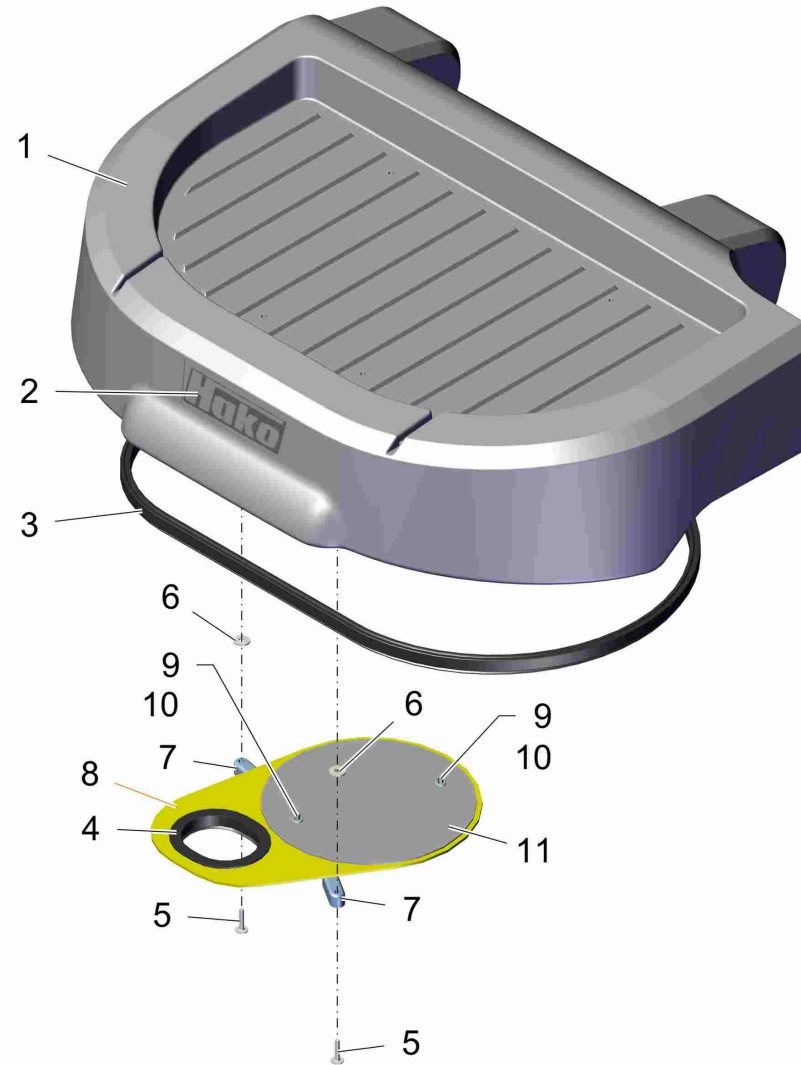

Deckel (ab ca. September 2018) / Cover (from appr. september 2018) / Couvercle (à partir appr. 2018-09-01)
(2018-09-01 ->)

Pos.	Best. Nr. PN Ref.No.	Stc k. Qty. Qté.	Bezeichnung	Einh eit	Description	Unit Designation	Abmessungen Unité Measurement Mesurage	DIN / ISO	Bemerkungen Remarks Remarques
1	03019490	1	Deckel	ST	cover	PC couvercle	PCE		
2	01076790	1	HAKO-Firmenzeich en silber	ST	Label HAKO silver	PC Autocollant HAKO argent	PCE 147x40		
3	01071770	1, 780	Dichtungsprofil	M	Sealing profile	M Profilé à étanchéité	M 14,8x11 schwarz		
4	00681570	0, 310	Kantenschutz	M	Edge protection	M Protection d'affilage	M		
5	01082530	2	Linsenflanschschr.m .l-6kt.	ST	Lens flange screw	PC Vis à tête bombée	PCE M6x25-A2		
6	00854210	2	Scheibe	ST	Washer	PC Washer	PCE 6,4-140HV-A2	DIN 9021	
7	00968190	2	Knebel	ST	Toggle	PC Manette	PCE		
8	---	1	Ersatzteil auf Anfrage		Spare part on request	Pièce de rechange sur demande			92040658 Siebträger
9	01076740	2	Spreizniet	ST	Rivet	PC Rivet	PCE 5,9x12 schwarz		
10	00102150	2	Scheibe	ST	Washer	PC Washer	PCE B6,4-140HV-A2	DIN 125	
11	---	1	Ersatzteil auf Anfrage		Spare part on request	Pièce de rechange sur demande			92040666 Sieb