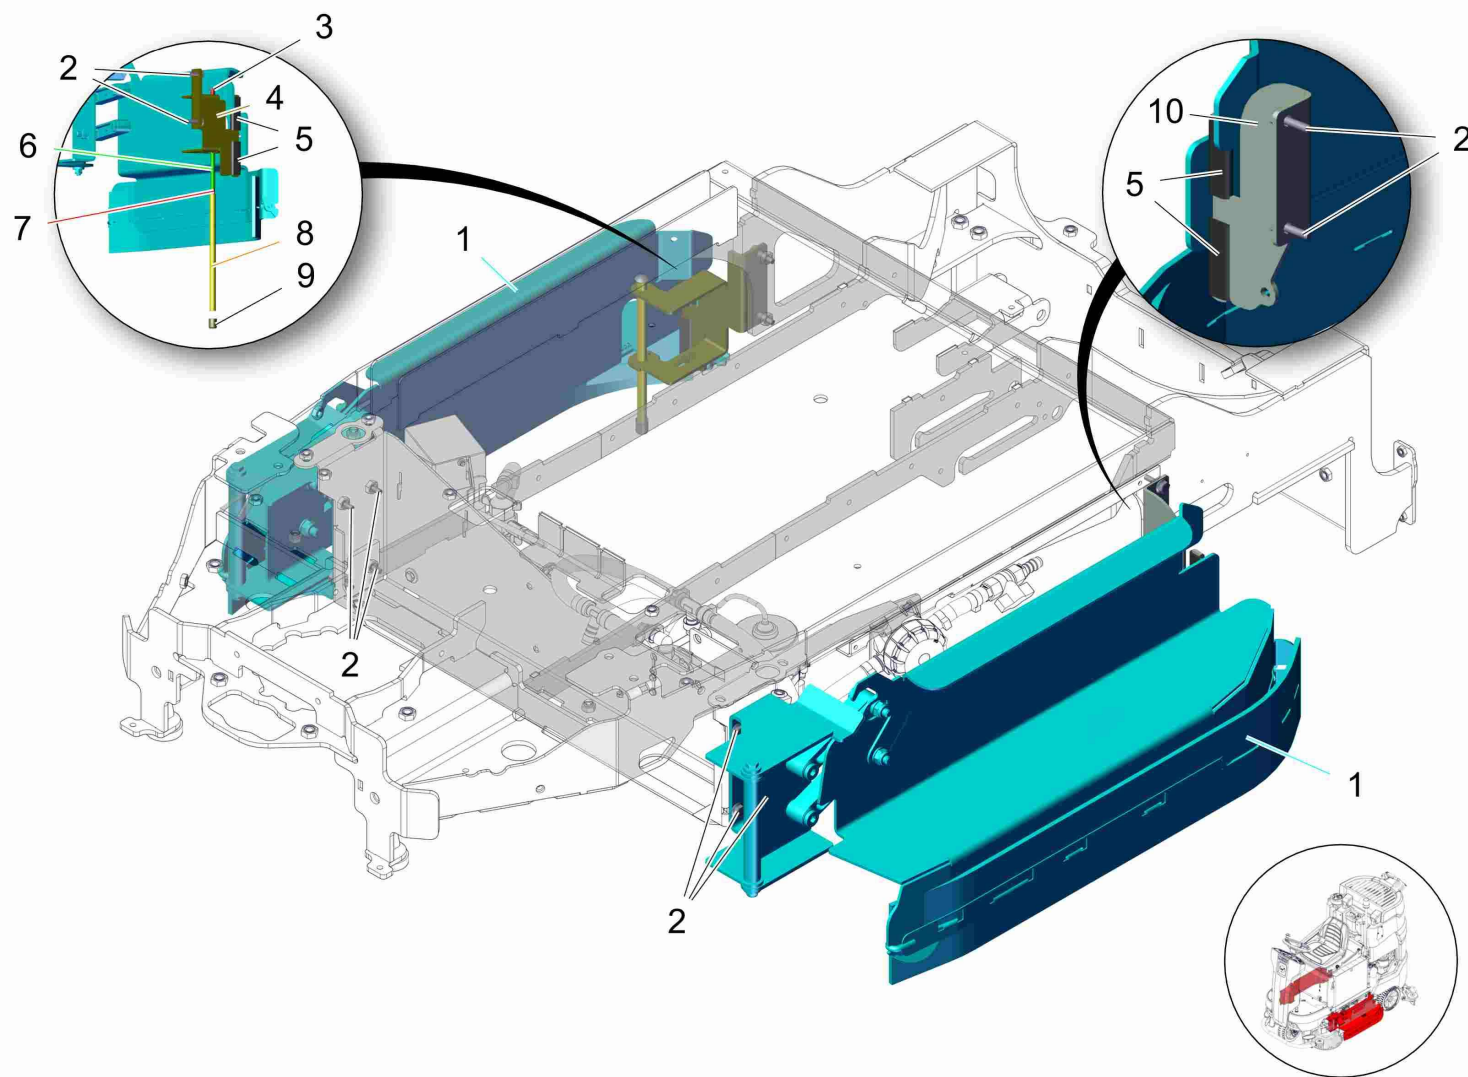

Seitenabstreifer TB 1080 / Side wiper disk brush head 1080 / Déflecteur latéral pour tête de brosse assiette 1080

Pos.	Best. Nr. PN Ref.No.	Stc k. Qty. Qté.	Bezeichnung	Einh eit	Description	Unit Designation	Abmessungen Unité Measurement Mesurage	DIN / ISO	Bemerkungen Remarks Remarques
1			Seitenabstreifer rechts + links		Side wiper R.H. + L.H.	Déflecteur latéral à droite et à gauche			Seite/Page 140
2	00959230	12	6kt.Schraube	ST	Hex.bolt	PC Vis à 6 pans	PCE M8x25 W151-90-flZnnc		
3	00695280	1	Sicherungsscheibe	ST	Thrust washer	PC Rondelle à fusible	PCE 8 verz.		
4	---	1	Ersatzteil auf Anfrage		Spare part on request	Pièce de rechange sur demande			92037514 Seitenabsteiferführung rechts
5	01132510	0, 120	Schlauch	M	Hose	M Tuyau	M OLNS1 2370 DN10		
6	01111880	1	Signalaufkleber ABBA	ST	Decal ABBA	PC Autocollant ABBA	PCE		
7	---	1	Ersatzteil auf Anfrage		Spare part on request	Pièce de rechange sur demande			92037498 Rohr
8	00711670	0, 210	Schlauch	M	Hose	M Tuyau	M 8x1,5 PVC-transp.	DIN 16940	
9	01142460	1	Schutzkappe	ST	Protection cap	PC	PCE SW10-1-G16 SW		
10	---	1	Ersatzteil auf Anfrage		Spare part on request	Pièce de rechange sur demande			92031202 Seitenabstreiferführung links