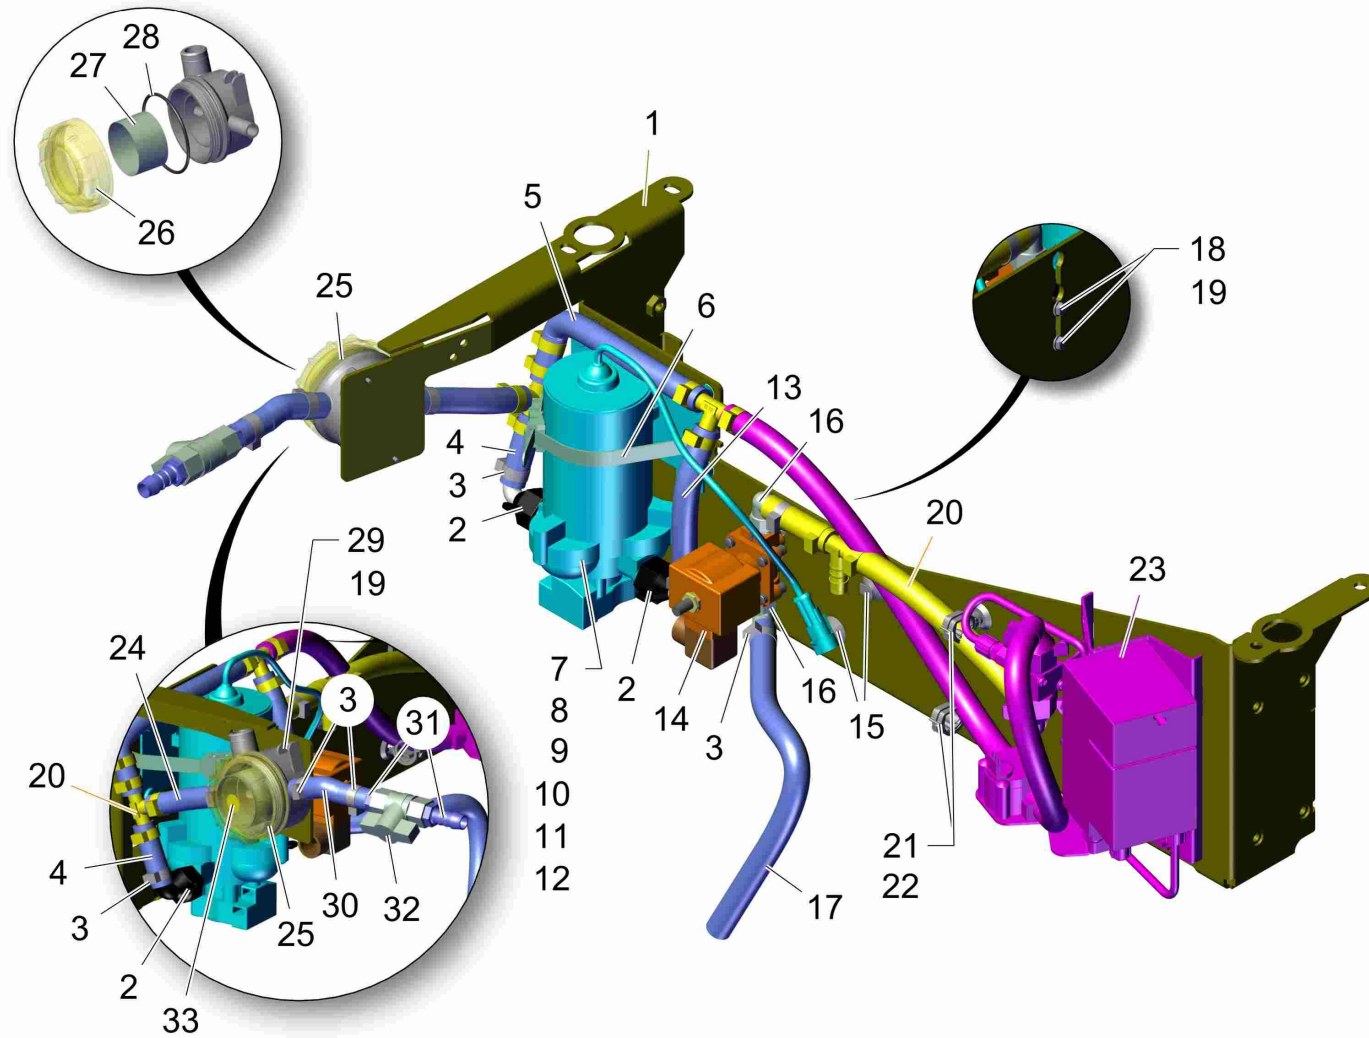

Mit Option Onboard Dosierung und Sprühtools / With option onboard solution dosage and spraying tools / Avec option syst. de dosage et outils de pulvérisation

Pos.	Best. Nr. PN Ref.No.	Stk k. Qty. Qté.	Bezeichnung	Einheit	Description	Unit Designation	Abmessungen Unité Measurement Mesurage	DIN / ISO	Bemerkungen Remarks Remarques
1	---	1	Ersatzteil auf Anfrage		Spare part on request	Pièce de rechange sur demande			96155841 Wasserblech
2	00154140	2	Winkelverschraubung	ST	Screwed angle fitting	PC Boulonnage d'angle	PCE		
3	---	7	Ersatzteil auf Anfrage		Spare part on request	Pièce de rechange sur demande			17528118 Schlauchschele
4	00112010	0,050	Schlauch	ST	Hose	PC Tuyau	PCE 12x3 PVC-weich mit Stahl		
5	00112010	0,200	Schlauch	ST	Hose	PC Tuyau	PCE 12x3 PVC-weich mit Stahl		
6	01073340	1	Kabelbinder	ST	Cable tie	PC Cravatte de câble	PCE		
7	00543750	1	Pumpe	ST	Pump	PC Pompe	PCE 24V DC		
8	01135470	1	Stiftgehäuse 2-polig Superseal	ST	pin housing	PC	PCE		
9	01063790	2	Stiftkontakt	ST	Pin contact	PC Goupille de contact	PCE 1,0-1,5		
10	00903580	2	Dichtung	ST	Gasket	PC Joint	PCE 1,8-2,4		
11	00903190	1	Flachstecker	ST	Flat connector	PC Languette	PCE 6,3/1,5-2,5		
12	94-232-01	1	Ventilplatte; Doppelklick auf Pos.Nr.für Varianten!	ST	Valve plate; double click on pos.no.for options!	PC Plaque de soupape; Click doublement sur le pos.no. pour variantes!	PCE		Seite/Page 44
13	00112010	0,120	Schlauch	ST	Hose	PC Tuyau	PCE 12x3 PVC-weich mit Stahl		
14	01071000	1	Magnetventil	ST	Electrovalve	PC Electro vanne	PCE DL6 24V DC		
15	01278080	2	Befestigungsclip	ST	Mounting clip	PC Clip de fixation	PCE		
16	00020020	2	Winkelstutzen	ST	Angle socket	PC Raccord en équerre	PCE "WES12R3/8"		
17	00112010	0,320	Schlauch	ST	Hose	PC Tuyau	PCE 12x3 PVC-weich mit Stahl		
18	00058580	2	6kt.Schraube	ST	Hex.bolt	PC Vis à 6 pans	PCE M4x10-8.8 A2G	DIN 933