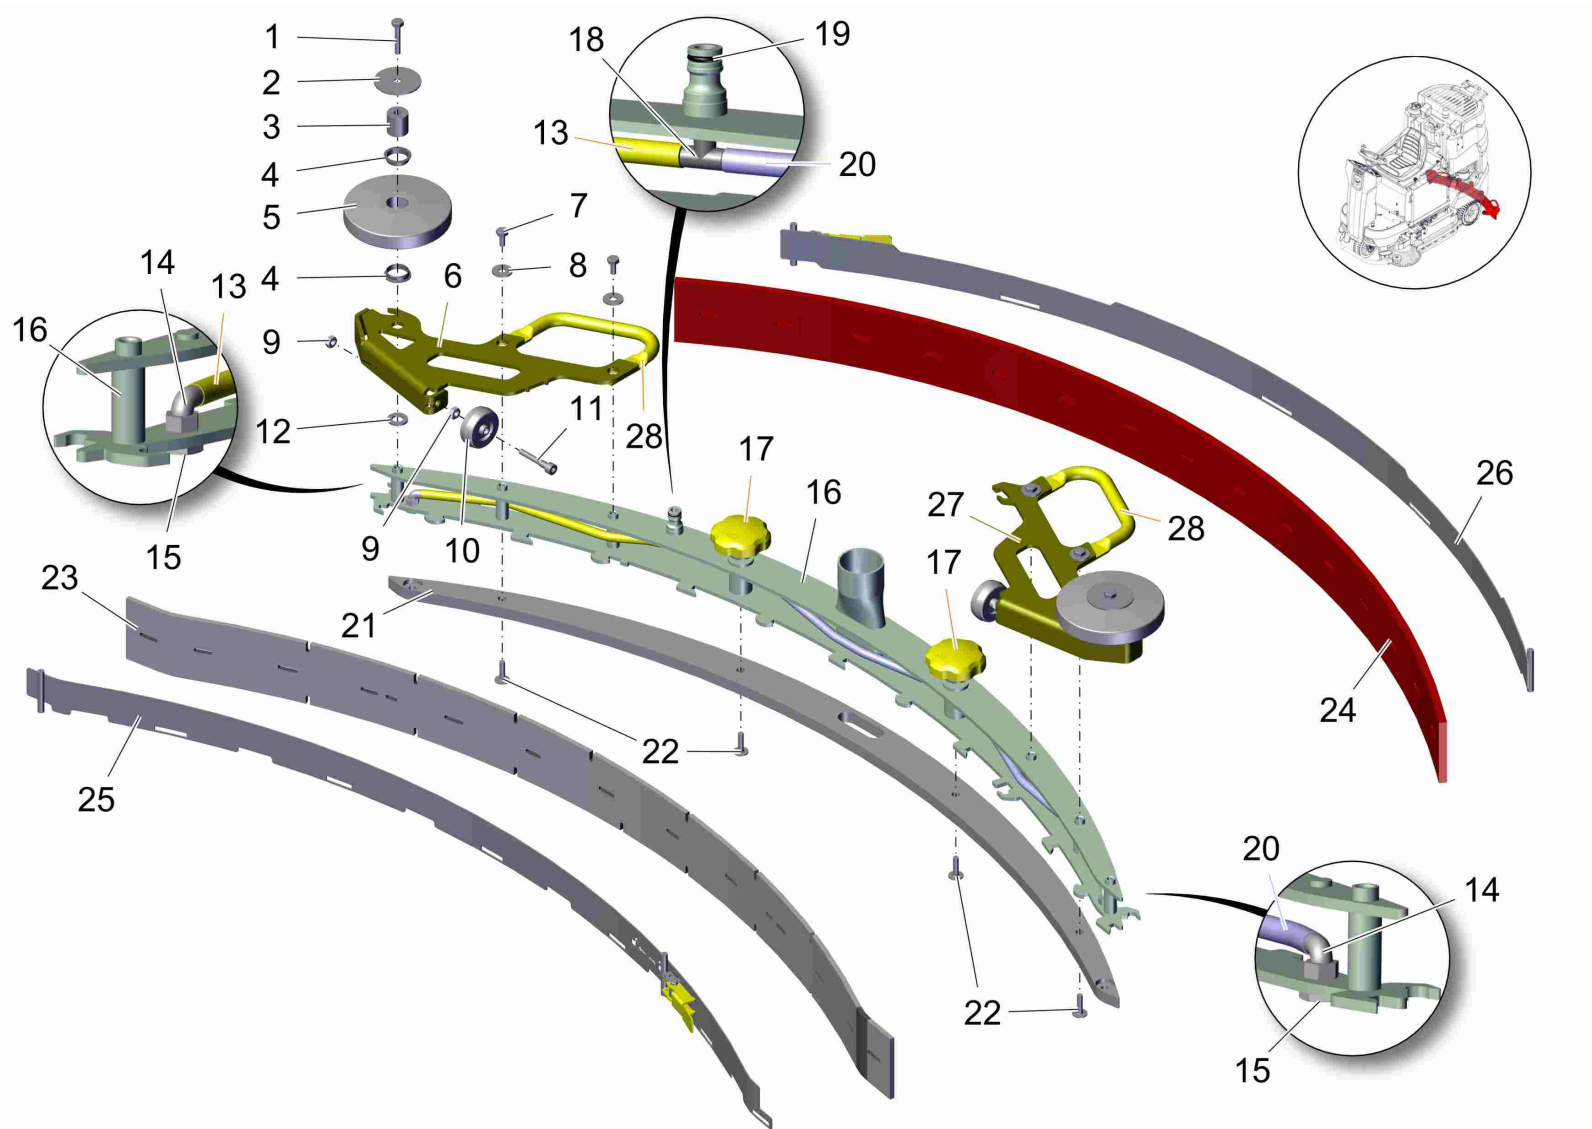

Saugfuß 1260mm / Squeegee 1260mm / Unité d' aspiration 1260mm

Pos.	Best. Nr. PN Ref.No.	Stk k. Qty. Qté.	Bezeichnung	Einh eit	Description	Unit Designation	Abmessungen Unité Measurement Mesurage	DIN / ISO	Bemerkungen Remarks Remarques
20	00711670	0, 860	Schlauch	M	Hose	M Tuyau	M 8x1,5 PVC-transp.	DIN 16940	
21	01371880	1	Einlage 1260	ST	enclosure 1260	PC garniture 1260	PCE 15mm		
22	01164420	4	Linsenflanschschr. m.l-6kt.	ST	Lens flange screw	PC Vis à tête bombée	PCE M8x25-A2-70		
23	01371940	1	Schlitzleiste	ST	slot strip	PC bord avec bridé	PCE 1260mm		
24	01371900	1	Dichtleiste	ST	sealing strip	PC bord d' étanchéité	PCE 1260mm		
25	01371700	1	Spannband vorne, kpl.	ST	tension band front	PC bande de tension avant	PCE 1260mm		
26	01371640	1	Spannband hinten, kpl.	ST	tension band rear	PC bande de tension arrière	PCE 1260mm		
27	01372820	1	Abweisbügel 1260mm links	ST	deflector bow 1260mm L.H.	PC étrier de rejet 1260mm à gauche	PCE		
28	01371540	2	Griff	ST	handle	PC poignée	PCE