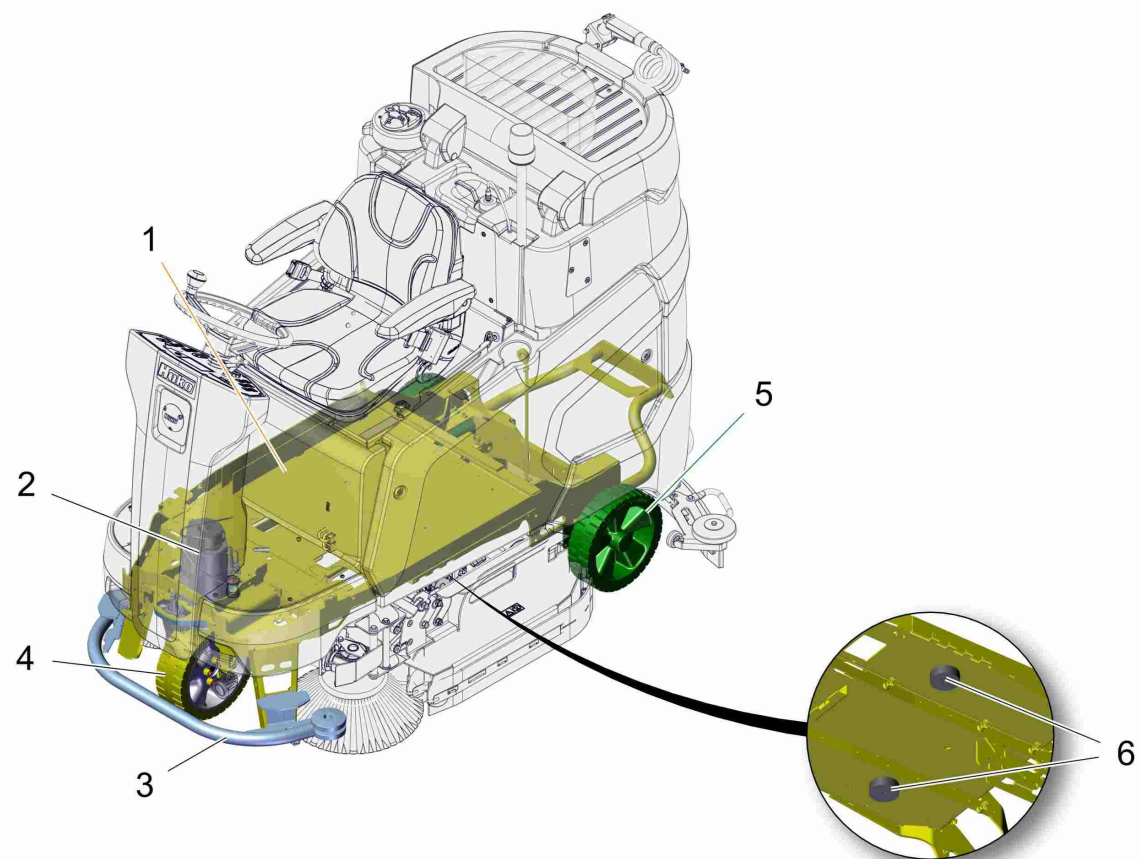

Fahrwerk B175 R / Chassis B175 R / Chassis B175 R

Pos.	Best. Nr. PN Ref.No.	Stc k. Qty. Qté.	Bezeichnung	Einh eit	Description	Unit Designation	Abmessungen Unité Measurement Mesurage	DIN / ISO	Bemerkungen Remarks Remarques
1			Fahrgestell		Chassis	Chassis			Seite/Page 30
2	01371270	1	Fahrantrieb AC 36V 1,9kW	ST	traction drive AC 36V 1,9kW	PC	commande de marche AC 36V 1, 9kW	PCE	
3			Anfahrschutz vorne TB1080		Front bumper disk brush head 1080		Protection avant pour tête de brosse assiette 1080		Seite/Page 34
4	01371440	1	Rad	ST	wheel	PC	roue	PCE	
5			Hinterachse nicht angetrieben		Rear axle, not driven		Essieu arrière, non intraînée		Seite/Page 36
6	01278160	2	Anschlagpuffer	ST	Buffer	PC	Armortisseur	PCE