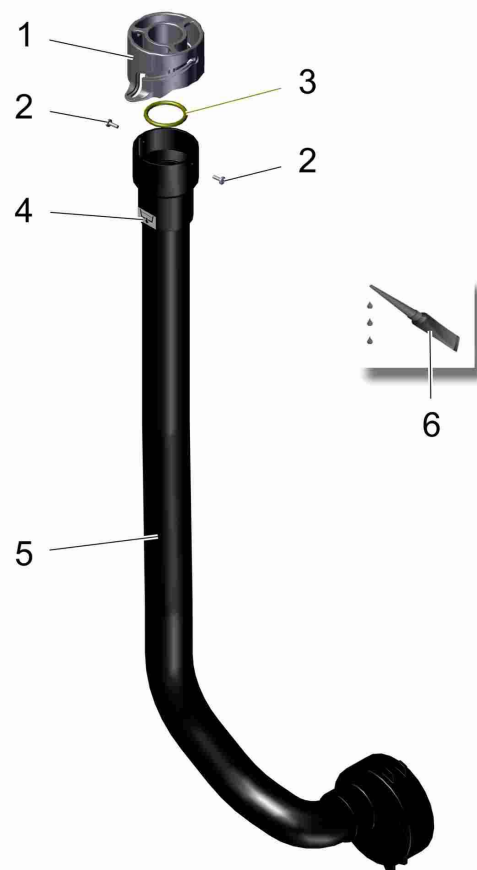

Schlauch lang, kpl. / hose long / tuyau long

Schlauch lang, kpl. / hose long / tuyau long

Pos.	Best. Nr. PN Ref.No.	Stk k. Qty. Qté.	Bezeichnung	Einh eit	Description	Unit Designation	Abmessungen Unité Measurement Mesurage	DIN / ISO	Bemerkungen Remarks Remarques
1	00142230	1	Deckel	ST	Cover	PC Couvercle	PCE		
2	00108650	2	Linsenschraube	ST	Fillister-head screw	PC Vis de lentille	PCE M5x12-4.8-H A2G	DIN 7985	
3	01177960	1	O-Ring	ST	O-Ring	PC Joint circulaire	PCE 42x5 NBR 55	DIN 3771	
4	01170150	1	Aufkleber LAUGENTANK	ST	Decal SOLUTION TANK	PC Autocollant	PCE		
5	-		Nicht einzeln lieferbar!		Not supplied alone!	Pas vendus tout soul!			Bei Bedarf Schlauch kpl. 01372360 bestellen!
6	03009260	1	LOCTIDE Typ 270 grün, Flasche	ST	LOCTIDE sealing compound	PC LOCTIDE sealing compound	PCE