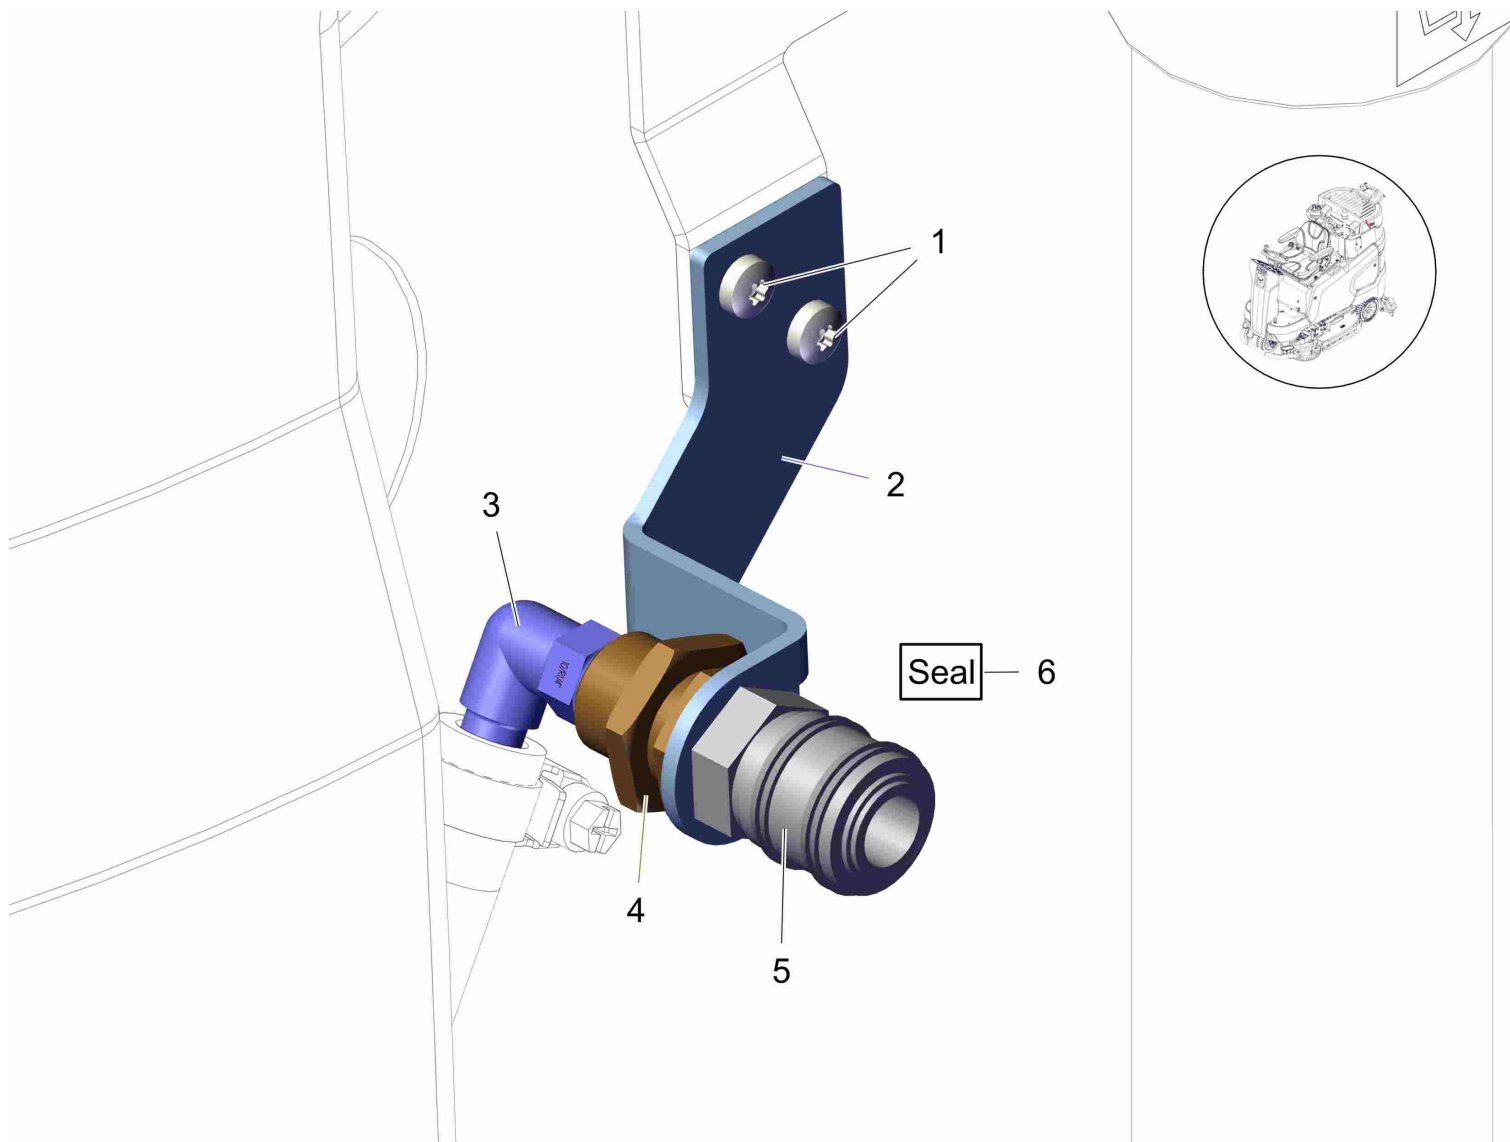

Vorrüstteile Sprühtools am Tank / Preliminary parts for spraying tools at tank / Preliminary parts for spraying tools at tank

Vorrüsteteile Sprühtools am Tank / Preliminary parts for spraying tools at tank / Preliminary parts for spraying tools at tank

Pos.	Best. Nr. PN Ref.No.	Stk. Qty. Qté.	Bezeichnung	Einh. eit	Description	Unit Designation	Abmessungen Unité Measurement Mesurage	DIN / ISO	Bemerkungen Remarks Remarques
1	00959220	2	Schraube	ST	Screw	PC Vis	PCE C M5x12-St A2G TORX	DIN 7500	
2	01373100	1	Verbindungswinkel	ST	connecting angle	PC angle	PCE		
3	01090430	1	Winkelverschraubung	ST	Screwed angle fitting	PC Boulonnage d'angle	PCE		
4	01016090	1	Schottverschraubung	ST	Bulkhead union	PC Bulkhead union	PCE G1/4 LW6		
5	00552590	1	Schnellkupplung	ST	Quick hitch	PC Embrayage rapide	PCE "G1/4""		
6	03007630	0, 070	Dichtband Elring N Teflon weiß (Rolle à 12 m)	M	Sealing band (spool with 12m)	M Ruban isolant (bobine à 12m)	M 12x0,1 Teflon