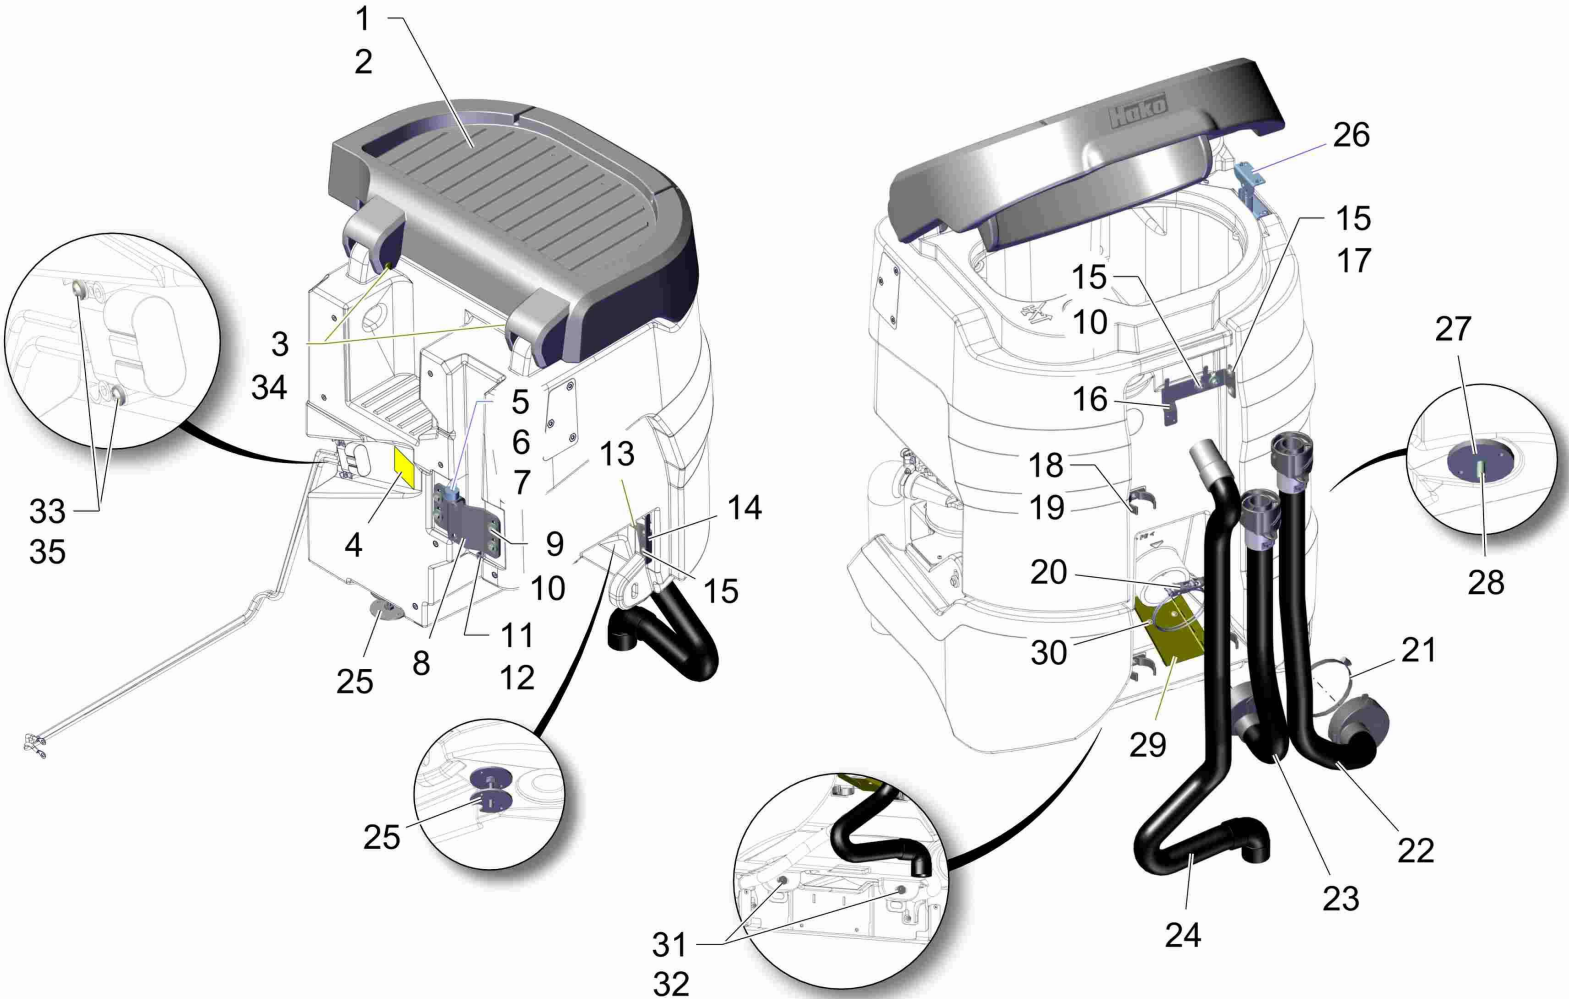

Behältergruppe (ohne Tanks). Teil 1 / Tank group (without tanks), part 1 / Groupe de réservoirs (sans réservoirs), première partie

Behältergruppe (ohne Tanks). Teil 1 / Tank group (without tanks), part 1 / Groupe de réservoirs (sans réservoirs), première partie

Pos.	Best. Nr. PN Ref.No.	Stc k. Qty. Qté.	Bezeichnung	Einh eit	Description	Unit Designation	Abmessungen Unité Measurement Mesurage	DIN / ISO	Bemerkungen Remarks Remarques
1			Deckel (bis ca. August 2018)		Cover (til appr. august 2018)	Couvercle (jusqu'a d' appr. 2018-08-31)			Seite/Page 88
2			Deckel (ab ca. September 2018)		Cover (from appr. september 2018)	Couvercle (à partir appr. 2018-09-01)			Seite/Page 90
3	01372940	2	Deckelachse	ST	cover axle	PC axe	PCE		
4	---	1	Ersatzteil auf Anfrage		Spare part on request	Pièce de rechange sur demande			17268541 Aufkleber Batterieladung
5	01005720	1	Gummipuffer	ST	Rubber buffer	PC Butoir en caoutchouc	PCE		
6	00053080	1	6kt.Schraube	ST	Hexagon screw	PC Vis à 6 pans	PCE M8x16 8.8 A2G	DIN 933	
7	00740080	1	Sperrkantscheibe	ST	Washer	PC Rondelle	PCE SKB-8-dacrometisiert		
8	01373070	1	Sitzlager	ST	seat bearing	PC palier	PCE		
9	00053090	4	6kt.Schraube	ST	Hexagon screw	PC Vis à 6 pans	PCE M8x20-8.8 A2G	DIN 933	
10	00047990	8	Zahntellerscheibe	ST	Disk wheel	PC Rondelle de plaque dentaire	PCE 9,2 A3G		
11	01370250	1	Kabelbündelhalter, schließbar	ST	retainer	PC support	PCE ø13		
12	01370240	1	Montagefuß für Kabelbündelhalter	ST	mounting feet	PC pied	PCE		
13	---	1	Ersatzteil auf Anfrage		Spare part on request	Pièce de rechange sur demande			92029008 Kabelhalter
14	---	1	Ersatzteil auf Anfrage		Spare part on request	Pièce de rechange sur demande			92018936 Scharnierblech
15	01006820	6	Linsenflanschschra ube	ST	Lens flange screw	PC Vis à tête bombée	PCE m.l-6kt.M8x16-10.9 A2G		
16	---	1	Ersatzteil auf Anfrage		Spare part on request	Pièce de rechange sur demande			92040492 Verbindungswinkel
17	00042900	2	Scheibe	ST	Washer	PC Washer	PCE 8,4-140HV-St A3G	DIN 9021	
18	---	3	Ersatzteil auf Anfrage		Spare part on request	Pièce de rechange sur demande			92002286 Clip