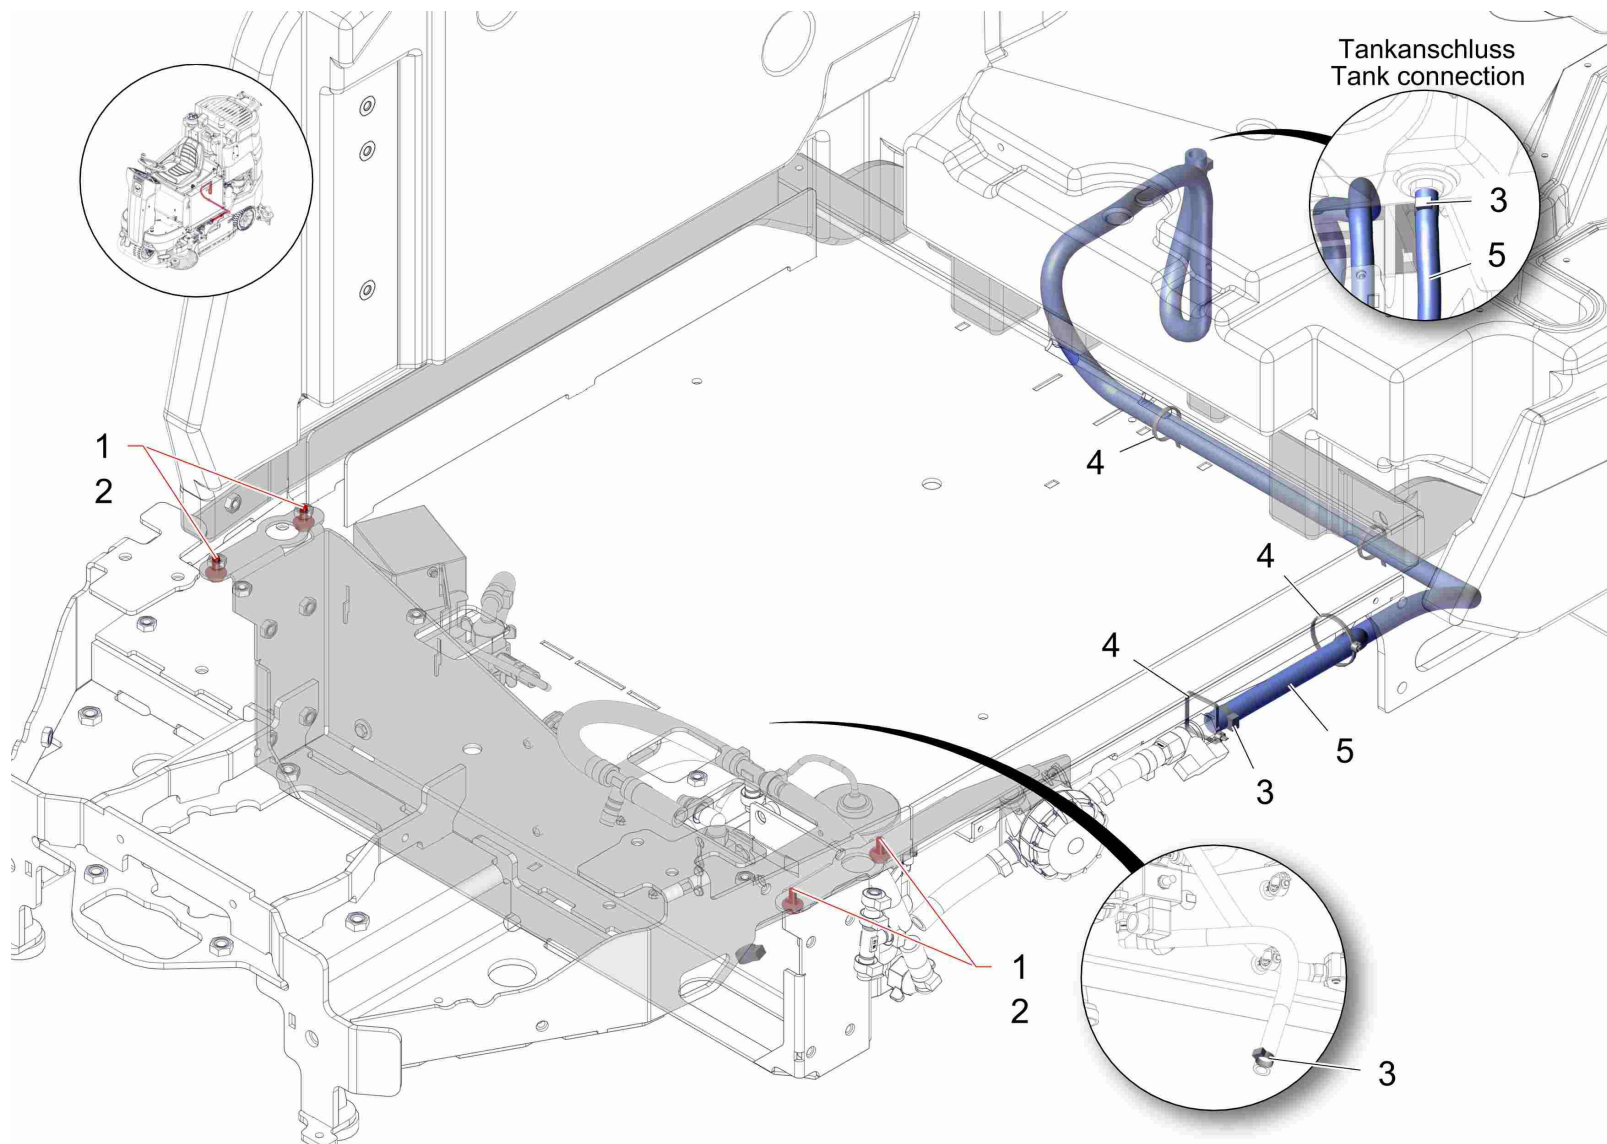

Tankanschluss Wassersystem / Tank connection water system / Connexion de système d'eau au reservoir

Tankanschluss Wassersystem / Tank connection water system / Connexion de système d'eau au reservoir

Pos.	Best. Nr. PN Ref.No.	Stk k. Qty. Qté.	Bezeichnung	Einh eit	Description	Unit Designation	Abmessungen Unité Measurement Mesurage	DIN / ISO	Bemerkungen Remarks Remarques
1	00053080	4	6kt.Schraube	ST	Hexagon screw	PC Vis à 6 pans	PCE M8x16 8.8 A2G	DIN 933	
2	00740090	4	Sperrkantscheibe	ST	Detent edged washer	PC Detent edged washer	PCE SKM-8-8.8 dac		
3	---	3	Ersatzteil auf Anfrage		Spare part on request	Pièce de rechange sur demande			17528118 Schlauchschelle
4	00967760	4	Kabelbinder	ST	Cable tie	PC Cravatte de câble	PCE 4,8x360		
5	00112010	1, 510	Schlauch	ST	Hose	PC Tuyau	PCE 12x3 PVC-weich mit Stahl