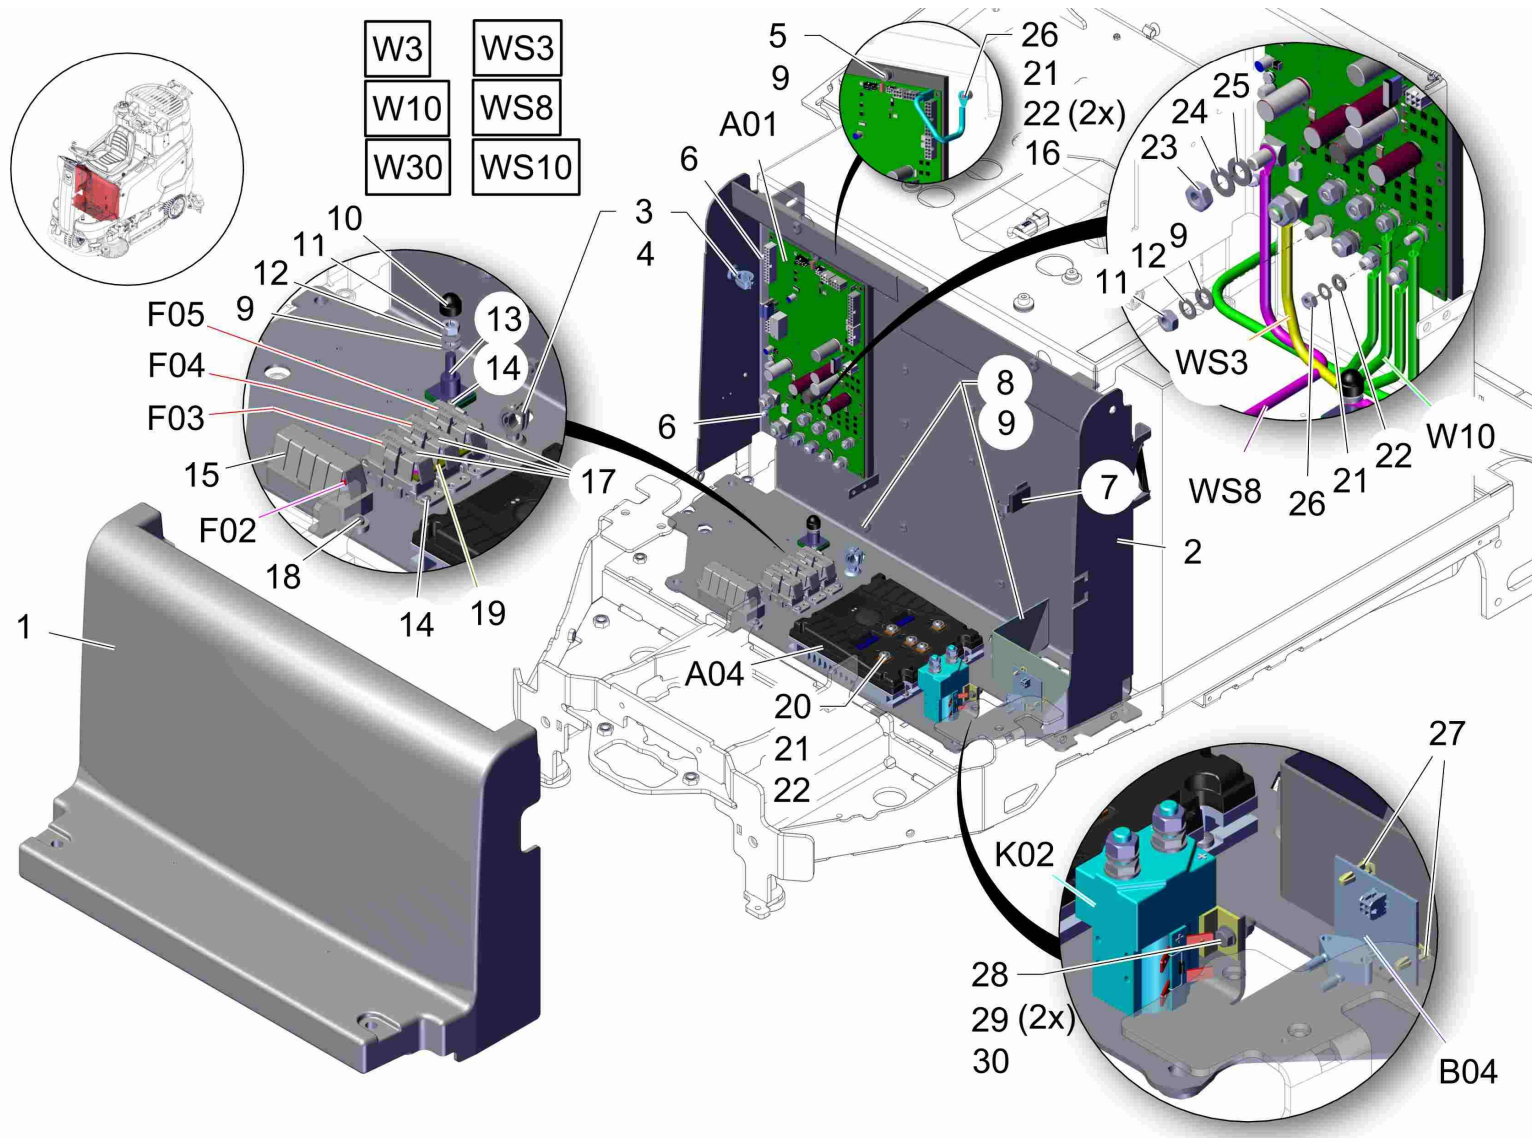

**Basis-Elektro-Blech (ab ca.September 2018) / Base electric plate (from appr.september 2018) / Plaque électrique de base (à partir appr.2018-08)
(2018-09 ->)**

Pos.	Best. Nr. PN Ref.No.	Stk k. Qty. Qté.	Bezeichnung	Einh eit	Description	Unit Designation	Abmessungen Unité Measurement Mesurage	DIN / ISO	Bemerkungen Remarks Remarques
20	01072520	5	Linsenflanschschraube	ST	Lens flange screw	PC Vis à tête bombée	PCE 6kt.M6x10-A2		
21	00053840	9	Federscheibe	ST	Spring washer	PC Rondelle de ressort	PCE B6 A2G	DIN 137	
22	00053730	10	Scheibe	ST	Washer	PC Washer	PCE A6,4-140HV-St A2G	DIN 125	
23	00053360	2	6kt.Mutter	ST	Hex. Nut	PC Écrou à 6 pans	PCE M10-8 A3G	DIN 934	
24	00053860	2	Federscheibe	ST	Spring washer	PC Rondelle de ressort	PCE B10 A3G	DIN 137	
25	00053760	2	Scheibe	ST	Washer	PC Washer	PCE A10,5-140HV-St A2G	DIN 125	
26	00053330	5	6kt.Mutter	ST	Hex. Nut	PC Écrou à 6 pans	PCE M6-8 A2G	DIN 934	
27	00745840	2	Printplattenhalter	ST	Print plate holder	PC Plaque	PCE 4,8		
28	00054410	2	6kt.Schraube	ST	Hex.bolt	PC Vis à 6 pans	PCE M5x16-8.8 A2G	DIN 933	
29	00053720	4	Scheibe	ST	Washer	PC Washer	PCE A5,3-140HV-St A2G	DIN 125	
30	00051340	2	6kt.Mutter	ST	Hex. Nut	PC Écrou à 6 pans	PCE M5-6 A2G	DIN 985	
A01	01371980	1	Steuerung KUD	ST	controller	PC unité de commande	PCE		
A04	01371510	1	Fahrsteuerung	ST	driving control	PC unité de commande d'impulsion	PCE AC 36V 180A		
B04	01371480	1	Drucksensor	ST	pressure sensor	PC capteur de pression	PCE		
F02	01371410	1	Sicherungseinsatz	ST	fuse link	PC fusible	PCE 125A Mega 32VDC		Maschinensteuerung
F03	01371300	1	Sicherungseinsatz	ST	fuse link	PC fusible	PCE 150A Midi 58VDC		Fahrsteuerung vorne
F04	01371250	1	Sicherungseinsatz	ST	fuse link	PC fusible	PCE 100A Midi 58VDC		Fahrsteuerung hinten
F05	01371170	1	Sicherungseinsatz	ST	fuse link	PC fusible	PCE 30A Midi 58VDC		Kehrvorsatz / Seitenbesen
K02	00965060	1	Magnetschalter	ST	Solenoid switch	PC Interrupteur magnétique	PCE 120ECS 40V ELMA		
W3	---	1	Ersatzteil auf Anfrage		Spare part on request	Pièce de rechange sur demande			97140974 Kabelbaum W3
W10	---	1	Ersatzteil auf Anfrage		Spare part on request	Pièce de rechange sur demande			97142590 Kabelbaum W10

Index: 97141907-B

71