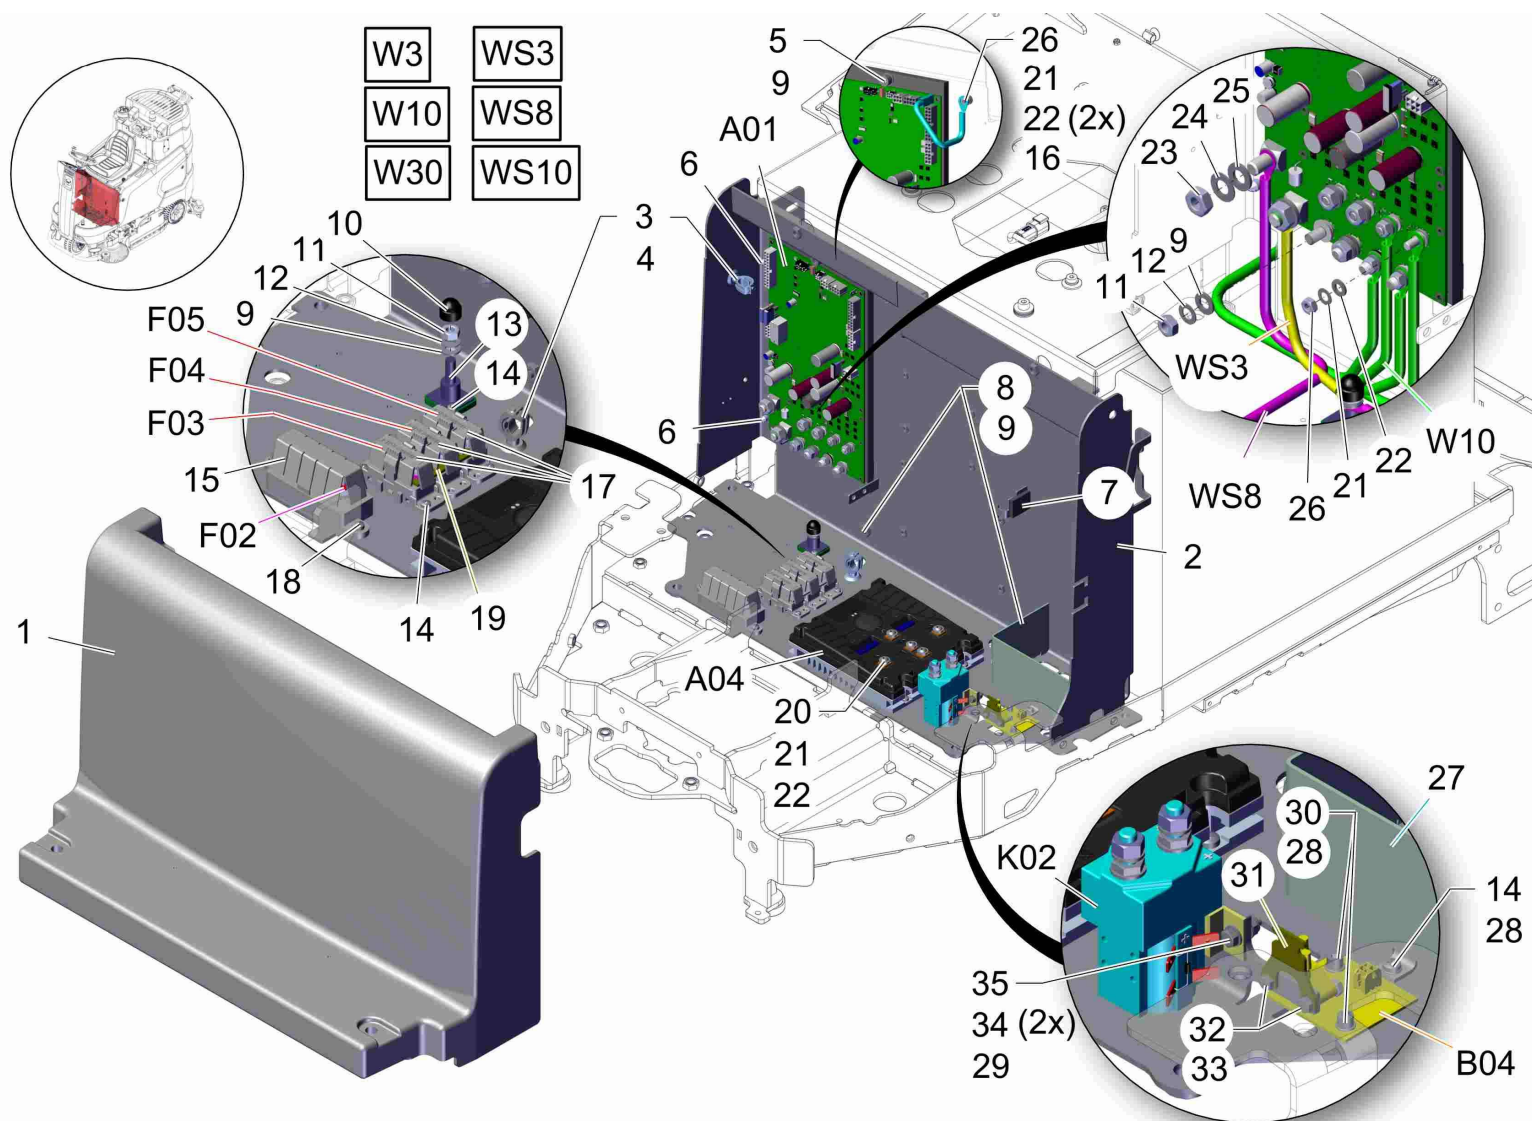

Basis-Elektro-Blech (bis ca.August 2018) / Base electric plate (til appr.august 2018) / Plaque électrique de base (jusqu'a d' appr.2018-08)
(-> 2018-08)

Pos.	Best. Nr. PN Ref.No.	Stc k. Qty. Qté.	Bezeichnung	Einh eit	Description	Unit Designation	Abmessungen Unité Measurement Mesurage	DIN / ISO	Bemerkungen Remarks Remarques
1	01372210	1	Elektroabdeckung MRP 175 (DF)	ST	covering	PC couvercle	PCE		
2	---	1	Ersatzteil auf Anfrage		Spare part on request	Pièce de rechange sur demande			96160981 Elektroträger
3	01370250	3	Kabelbündelhalter, schließbar	ST	retainer	PC support	PCE ø13		
4	01370240	3	Montagefuß für Kabelbündelhalter	ST	mounting feet	PC pied	PCE		
5	00045540	1	Zylinderschraube	ST	Cylinder head screw	PC Vis de cylindre	PCE M8x20-10.9 A2G	DIN 912	
6	01493500	2	Halter Wellenschlauch	ST	Retainer	PC Support	PCE NW7,5		
7	01222400	0, 030	Zellkautschukprofil	M	Sealing tape black	M Profil de caoutchouc	M		
8	00151810	2	6kt.Schraube	ST	Hexagon screw	PC Vis à 6 pans	PCE M8x12-8.8 A2G	DIN 933	
9	00053750	8	Scheibe	ST	Washer	PC Washer	PCE A8,4-140HV-St A2G	DIN 125	
10	00131610	1	Schutzkappe	ST	Lens cap	PC Capot de protection	PCE 1000/893 SW		
11	00053350	5	6kt.Mutter	ST	Hex. Nut	PC Écrou à 6 pans	PCE M8-8 A2G	DIN 934	
12	00053850	5	Federscheibe	ST	Spring washer	PC Rondelle de ressort	PCE B8 A2G	DIN 137	
13	00744670	1	Einzelklemme	ST	Single clamp	PC Borne unique	PCE EKS127A		
14	01112160	8	Schraube	ST	Screw	PC Vis	PCE PE M4x10-St A2B	DIN 7500	
15	01371390	1	Mega-Flex Sicherungshalter	ST	fuse holder	PC support de fusibles	PCE		
16	00872460	1	Senkschraube	ST	Countersunk screw	PC Vis à tête fraisée	PCE M6x16-8.8 A2G	DIN 7991	
17	01473870	3	Sicherungshalter Flex-Midi	ST	Fuse holder	PC Support de fusibles	PCE		
18	00959220	6	Schraube	ST	Screw	PC Vis	PCE C M5x12-St A2G TORX	DIN 7500	
19	01498540	1	Stromschiene 3-fach	ST	current bar	PC barre conductrice	PCE