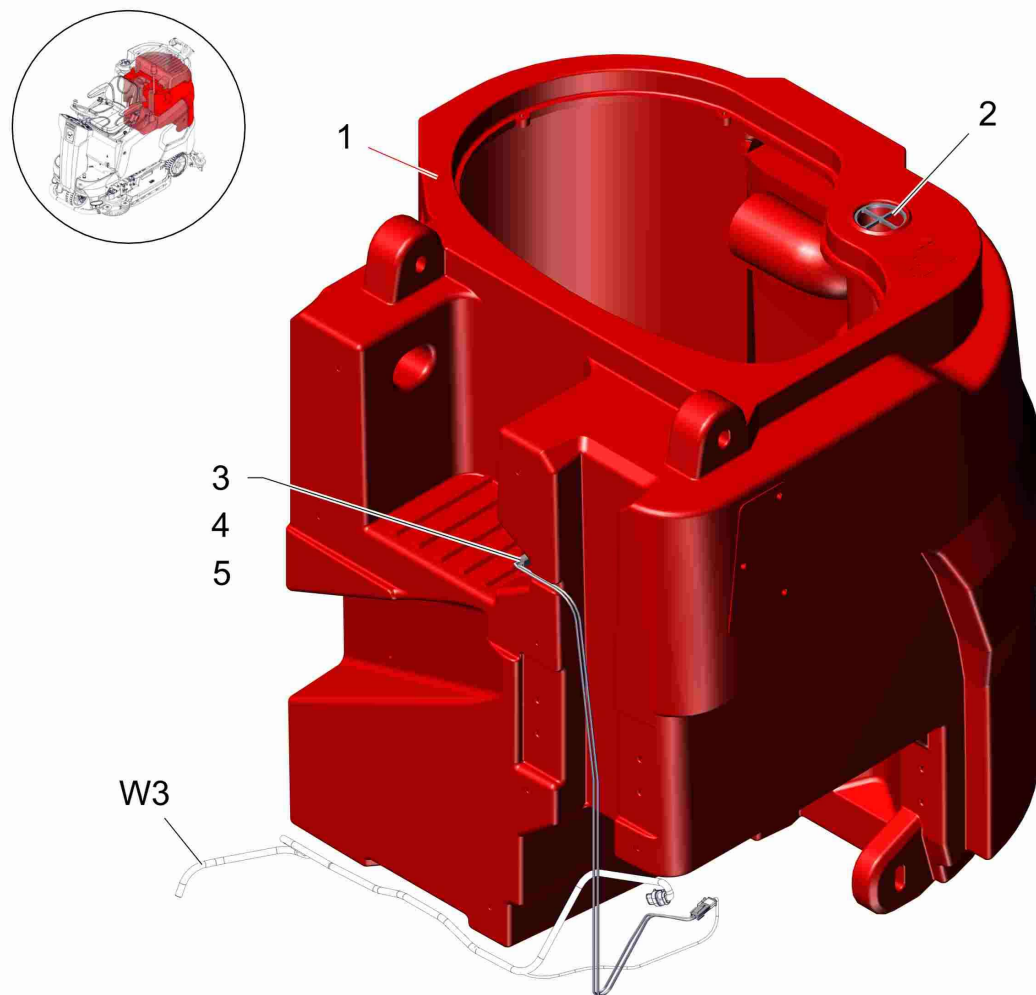

Schmutzwassertank rot / Foul water tank red / Réservoir d'eau sale rouge

Schmutzwassertank rot / Foul water tank red / Réservoir d'eau sale rouge

Pos.	Best. Nr. PN Ref.No.	Stc k. Qty. Qté.	Bezeichnung	Einh eit	Description	Unit Designation	Abmessungen Unité Measurement Mesurage	DIN / ISO	Bemerkungen Remarks Remarques
1	---	1	Ersatzteil auf Anfrage		Spare part on request				96155544
2	---	1	Ersatzteil auf Anfrage		Spare part on request				Schmutzwassertank rot 92049170
3	00959650	1	Schwimmerschalter	ST	Float switch	PC Interrupteur	PCE		Einfüllschutzscheibe
4	01372420	1	Stiftgehäuse Mini-fit Jr. 2pol.	ST	pin housing (2 pin)	PC goupille de boitier (2-pol.)	PCE		
5	01372370	2	ST-Kont. Mini-Fit Jr. (0,25-1,00)	ST	tab-cont. Mini-Fit Jr. (0,25-1,00)	PC goupille de contact Mini-Fit Jr. (0,25-1,00)	PCE