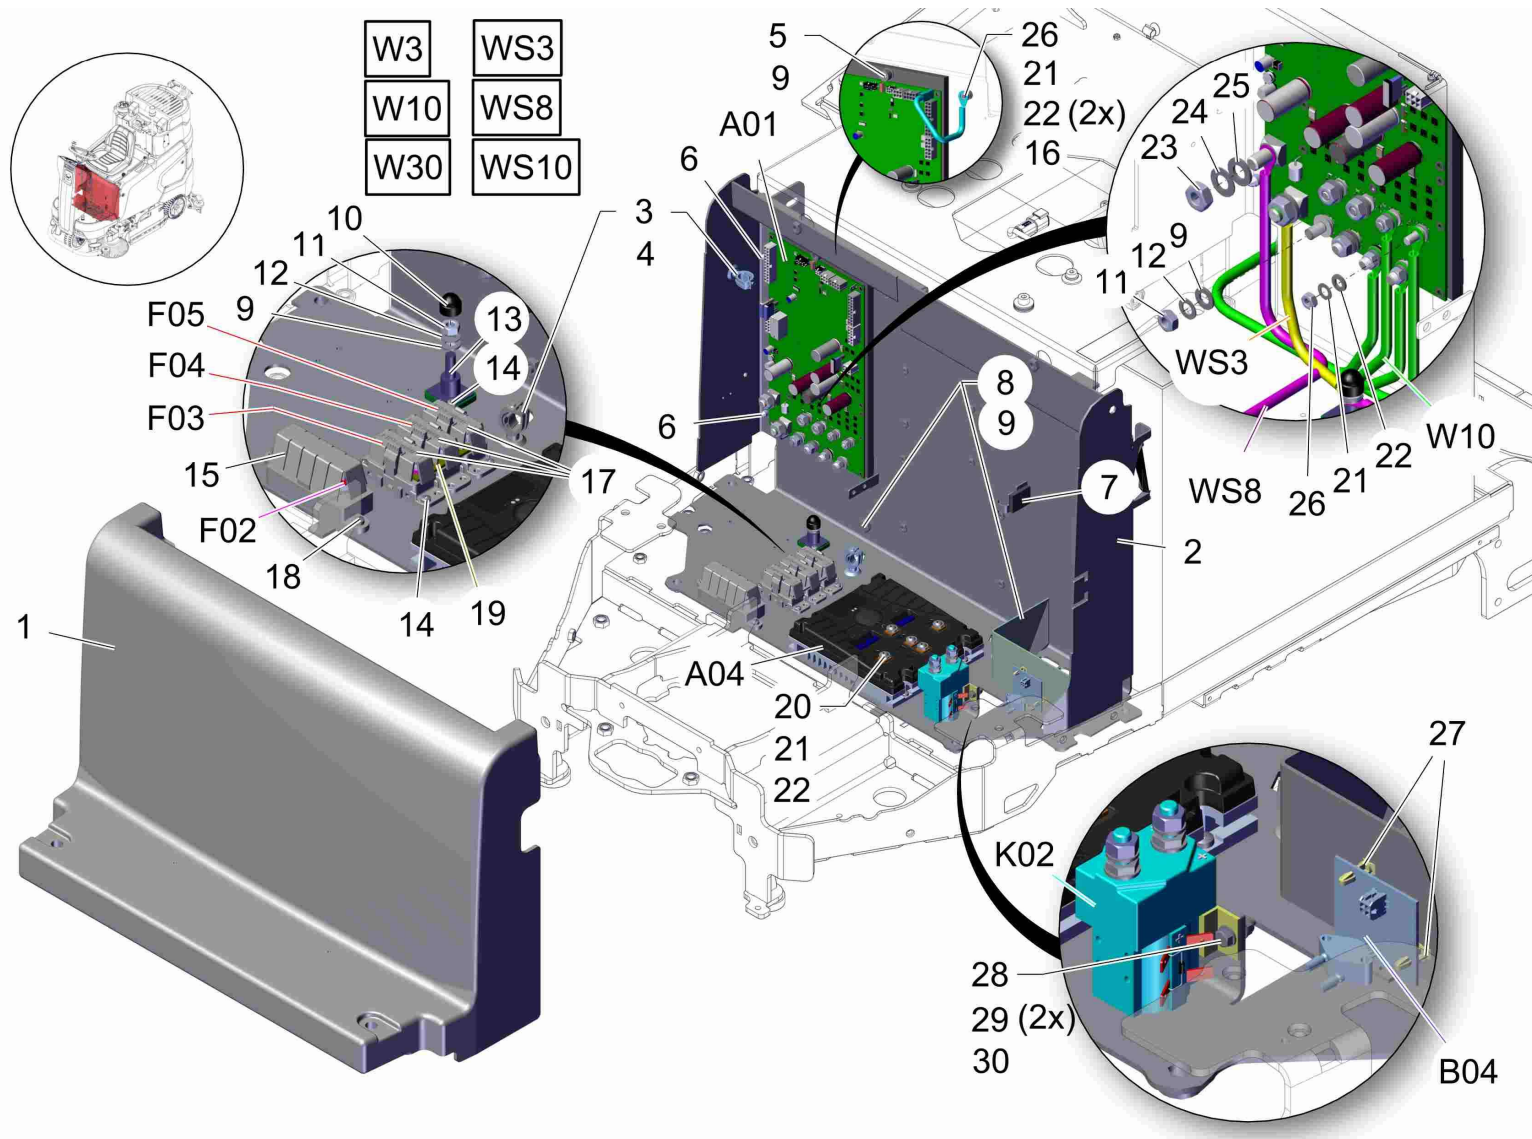

**Basis-Elektro-Blech (ab ca.September 2018) / Base electric plate (from appr.september 2018) / Plaque électrique de base (à partir appr.2018-08)
(2018-09 ->)**

Pos.	Best. Nr. PN Ref.No.	Stc k. Qty. Qté.	Bezeichnung	Einh eit	Description	Unit Designation	Abmessungen Unité Measurement Mesurage	DIN / ISO	Bemerkungen Remarks Remarques
1	01372210	1	Elektroabdeckung MRP 175 (DF)	ST	covering	PC couvercle	PCE		
2	---	1	Ersatzteil auf Anfrage		Spare part on request	Pièce de rechange sur demande			96160981 Elektroträger
3	01370250	3	Kabelbündelhalter, schließbar	ST	retainer	PC support	PCE ø13		
4	01370240	3	Montagefuß für Kabelbündelhalter	ST	mounting feet	PC pied	PCE		
5	00045540	1	Zylinderschraube	ST	Cylinder head screw	PC Vis de cylindre	PCE M8x20-10.9 A2G	DIN 912	
6	01493500	2	Halter Wellschlauch	ST	Retainer	PC Support	PCE NW7,5		
7	01222400	0, 030	Zellkautschukprofil	M	Sealing tape black	M Profil de caoutchouc	M		
8	00151810	2	6kt.Schraube	ST	Hexagon screw	PC Vis à 6 pans	PCE M8x12-8.8 A2G	DIN 933	
9	00053750	8	Scheibe	ST	Washer	PC Washer	PCE A8,4-140HV-St A2G	DIN 125	
10	00131610	1	Schutzkappe	ST	Lens cap	PC Capot de protection	PCE 1000/893 SW		
11	00053350	5	6kt.Mutter	ST	Hex. Nut	PC Écrou à 6 pans	PCE M8-8 A2G	DIN 934	
12	00053850	5	Federscheibe	ST	Spring washer	PC Rondelle de ressort	PCE B8 A2G	DIN 137	
13	00744670	1	Einzelklemme	ST	Single clamp	PC Borne unique	PCE EKS127A		
14	01112160	6	Schraube	ST	Screw	PC Vis	PCE PE M4x10-St A2B	DIN 7500	
15	01371390	1	Mega-Flex Sicherungshalter	ST	fuse holder	PC support de fusibles	PCE		
16	00872460	1	Senkschraube	ST	Countersunk screw	PC Vis à tête fraisée	PCE M6x16-8.8 A2G	DIN 7991	
17	01473870	3	Sicherungshalter Flex-Midi	ST	Fuse holder	PC Support de fusibles	PCE		
18	00959220	6	Schraube	ST	Screw	PC Vis	PCE C M5x12-St A2G TORX	DIN 7500	
19	01498540	1	Stromschiene 3-fach	ST	current bar	PC barre conductrice	PCE		

Index: 97141907-B

69