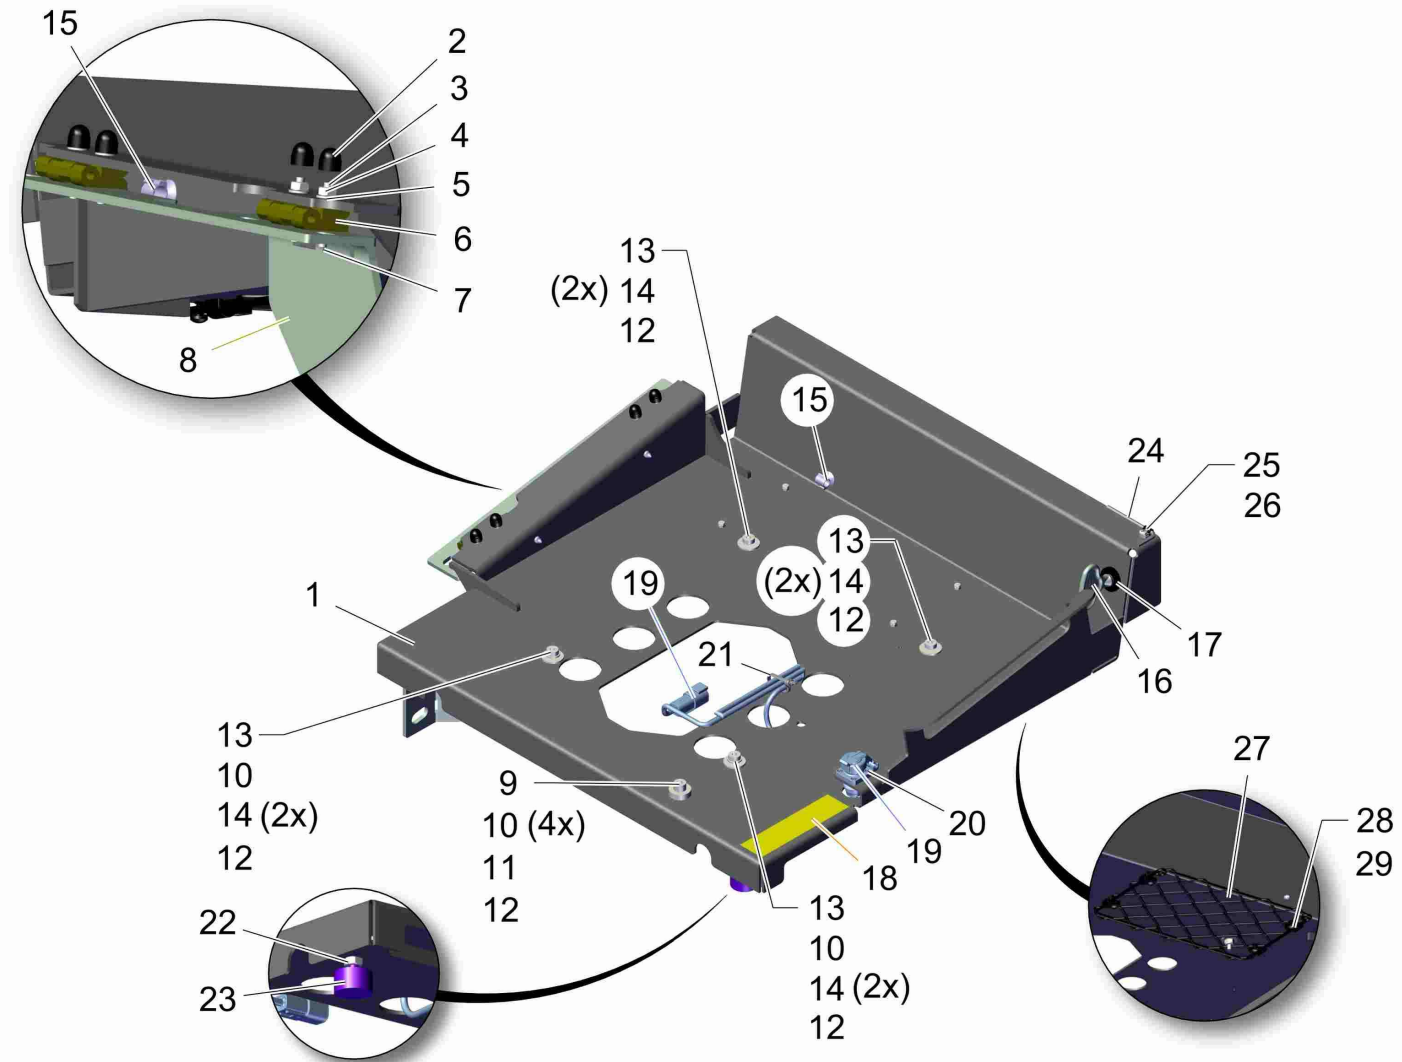

Sitzblech / Seat plate / Plaque de siège

Pos.	Best. Nr. PN Ref.No.	Stk k. Qty. Qté.	Bezeichnung	Einh eit	Description	Unit Designation	Abmessungen Unité Measurement Mesurage	DIN / ISO	Bemerkungen Remarks Remarques
1	03020250	1	Sitzblech	ST	seat sheet metal	PC tôle de siège	PCE		
2	00525910	4	Schutzkappe	ST	Lens cap	PC Capot de protection	PCE 1000/1069 SW		
3	01271620	4	Senkschraube	ST	Countersunk screw	PC Vis à tête fraisée	PCE M6x20-8.8 A2G	DIN 7991	
4	00053330	4	6kt.Mutter	ST	Hex. Nut	PC Écrou à 6 pans	PCE M6-8 A2G	DIN 934	
5	00740280	4	Sperrkantscheibe	ST	Washer	PC Rondelle	PCE SKS-6-dacrometisiert		
6	00740450	2	Scharnier	ST	Hinge	PC Charniere	PCE		
7	00872460	4	Senkschraube	ST	Countersunk screw	PC Vis à tête fraisée	PCE M6x16-8.8 A2G	DIN 7991	
8	---	1	Ersatzteil auf Anfrage		Spare part on request	Pièce de rechange sur demande			92044650 Lagerblech
9	00045540	1	Zylinderschraube	ST	Cylinder head screw	PC Vis de cylindre	PCE M8x20-10.9 A2G	DIN 912	
10	00053750	6	Scheibe	ST	Washer	PC Washer	PCE A8,4-140HV-St A2G	DIN 125	
11	00740310	1	Sperrkantscheibe	ST	Washer	PC Rondelle	PCE SKS-8-dacrometisiert		
12	00051510	5	6kt.Mutter	ST	Hex. Nut	PC Écrou à 6 pans	PCE M8-8 A2G	DIN 985	
13	00102790	4	Zylinderschraube	ST	Cylinder head screw	PC Vis de cylindre	PCE M8x25-8.8 A2G	DIN 7984	
14	00042900	8	Scheibe	ST	Washer	PC Washer	PCE 8,4-140HV-St A3G	DIN 9021	
15	01493500	3	Halter Wellschlauch	ST	Retainer	PC Support	PCE NW7,5		
16	00975170	1	Schlüssel	ST	Key	PC Clé	PCE		
17	00106870	1	Kabelmuffe	ST	Cable sleeve	PC Manchon du câble	PCE 470 0036		
18	01371840	1	Aufkleber HINWEISE_STEIG UNG	ST	decal SIGN_GRADE	PC autocollant	PCE		
19	01371470	1	USB Ladeanschluss	ST	USB charging connection	PC connexion de chargement USB	PCE		
20	01110570	4	Schraube	ST	Screw	PC Vis	PCE M3x8-St A2B	DIN 7500-PE	
21	00967760	1	Kabelbinder	ST	Cable tie	PC Cravatte de câble	PCE 4,8x360		

Index: 97141394

25