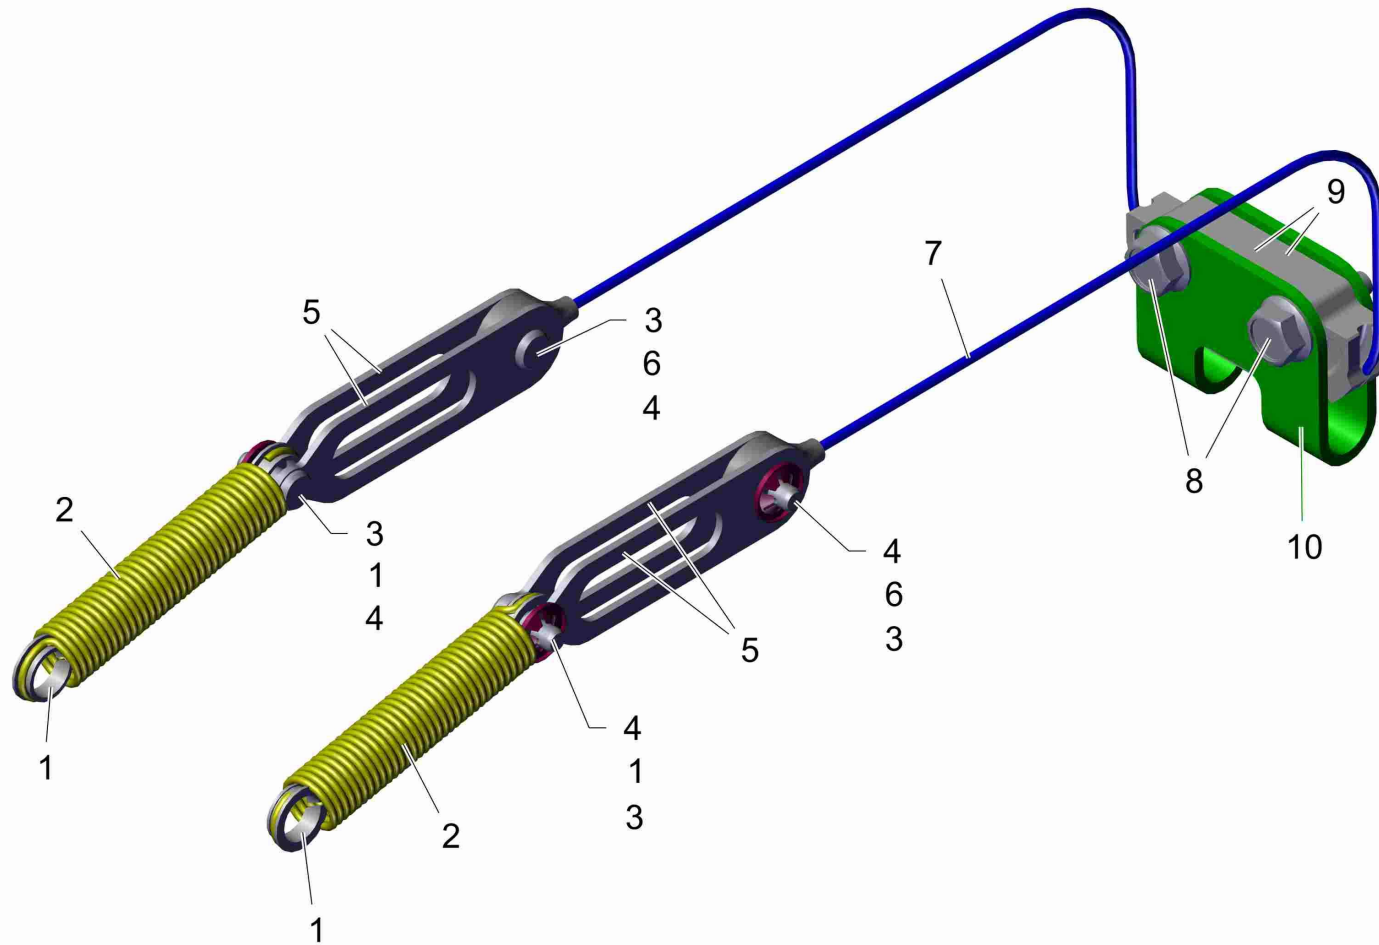

Seil für Entlastung / Rope assembly / Module de câble

Pos.	Best. Nr. PN Ref.No.	Stk. Qty. Qté.	Bezeichnung	Einh. eit	Description	Unit Designation	Abmessungen Unité Measurement Mesurage	DIN / ISO	Bemerkungen Remarks Remarques
1	00737670	2	Gleitlager	ST	Slide bearing	PC Palier à glissement	PCE Ø=12		
2	01371090	2	Zugfeder	ST	tension spring	PC ressort de traction	PCE		
3	00023290	4	Sicherungsscheibe	ST	Thrust washer	PC Rondelle à fusible	PCE 6 verz.		
4	00736570	4	Bolzen	ST	Bolt	PC Boulon	PCE B6h11x16-St A2G	DIN 1444	
5	01371080	1	Entlastungsglasche	ST	lug	PC eclisse	PCE		
6	00862430	2	Buchse	ST	Bushing	PC Douille	PCE		
7	01371060	1	Seil	ST	rope	PC câble	PCE 2,5x612		
8	01371040	2	Schraube	ST	screw	PC vis	PCE M8x25-St Duo-Taptite	DIN 7500-D	
9	01371070	2	Seilführung	ST	cable guide	PC guidage de câble	PCE		
10	01371050	1	Rollenbügel	ST	roller assembly	PC étrier	PCE