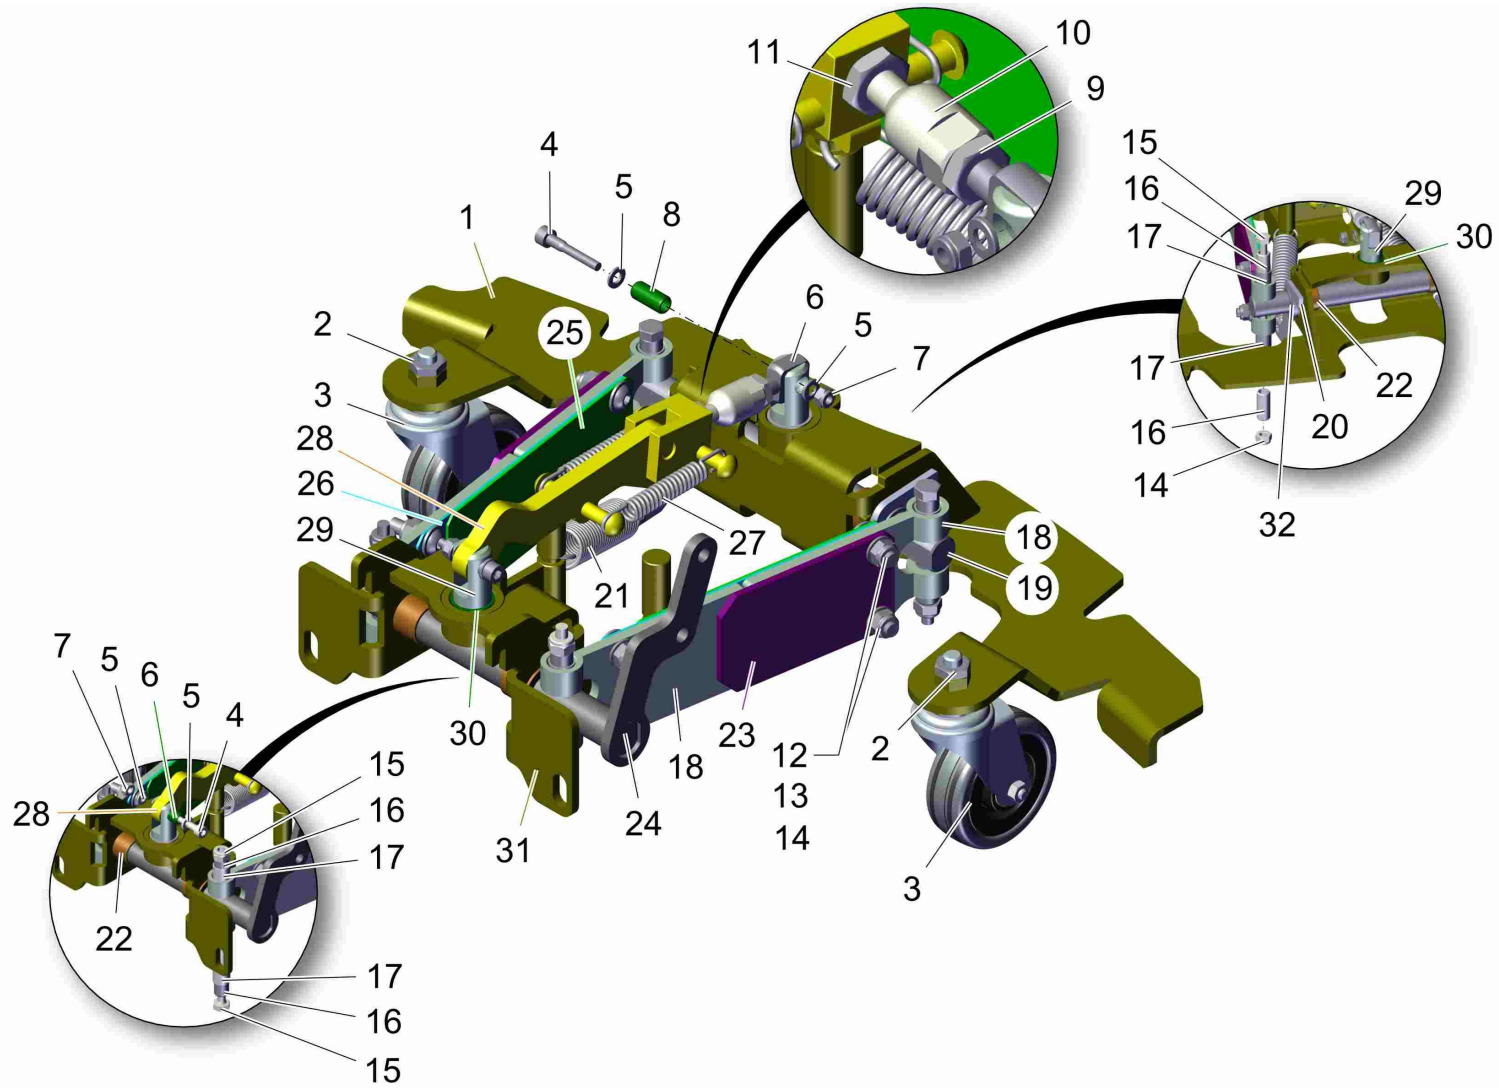

Saugfußanbindung / Squeegee linkage group / Connexion d' unité d' aspiration

Pos.	Best. Nr. PN Ref.No.	Stc k. Qty. Qté.	Bezeichnung	Einh eit	Description	Unit Designation	Abmessungen Unité Measurement Mesurage	DIN / ISO	Bemerkungen Remarks Remarques
1			Saugfußanbindung		Squeegee linkage group	Connexion d' unité d' aspiration		Seite/Page	146
2			Hubelement		Lifting element	Élément de levage		Seite/Page	150
3	 00053100	4	6kt.Schraube	ST	Hexagon screw	PC Vis à 6 pans	PCE M8x25-8.8 A2G	DIN 933	
4	 00053750	2	Scheibe	ST	Washer	PC Washer	PCE A8,4-140HV-St A2G	DIN 125	
5	 00740090	4	Sperrkantscheibe	ST	Detent edged washer	PC Detent edged washer	PCE SKM-8-8.8 dac		
6	 00051510	2	6kt.Mutter	ST	Hex. Nut	PC Écrou à 6 pans	PCE M8-8 A2G	DIN 985	