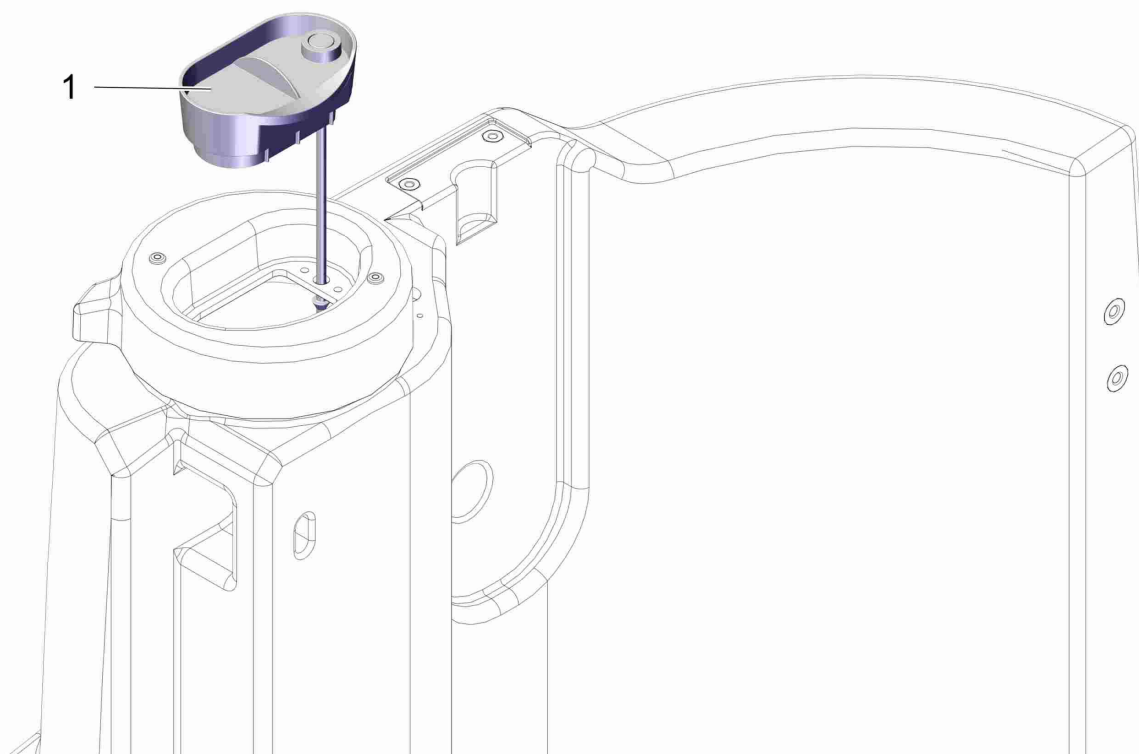

Schmutzwassertank rot / Foul water tank red / Réservoir d'eau sale rouge

Pos.	Best. Nr. PN Ref.No.	Stc k. Qty. Qté.	Bezeichnung	Einh eit	Description	Unit Designation	Abmessungen Unité Measurement Mesurage	DIN / ISO	Bemerkungen Remarks Remarques
1	---	1	Ersatzteil auf Anfrage		Spare part on request				96155544
2	---	1	Ersatzteil auf Anfrage		Spare part on request				Schmutzwassertank rot 92049170
3	00959650	1	Schwimmerschalter	ST	Float switch	PC Interrupteur	PCE		Einfüllschutzscheibe
4	01372420	1	Stiftgehäuse Mini-fit Jr. 2pol.	ST	pin housing (2 pin)	PC goupille de boitier (2-pol.)	PCE		
5	01372370	2	ST-Kont. Mini-Fit Jr. (0,25-1,00)	ST	tab-cont. Mini-Fit Jr. (0,25-1,00)	PC goupille de contact Mini-Fit Jr. (0,25-1,00)	PCE		

Frischwasserdeckel (Konfig. ohne automatische Befüllung) / Fresh water cap (variant without automatic filling unit) / Couvercle d' eau douce (variante sans unité de remplissage automatique)