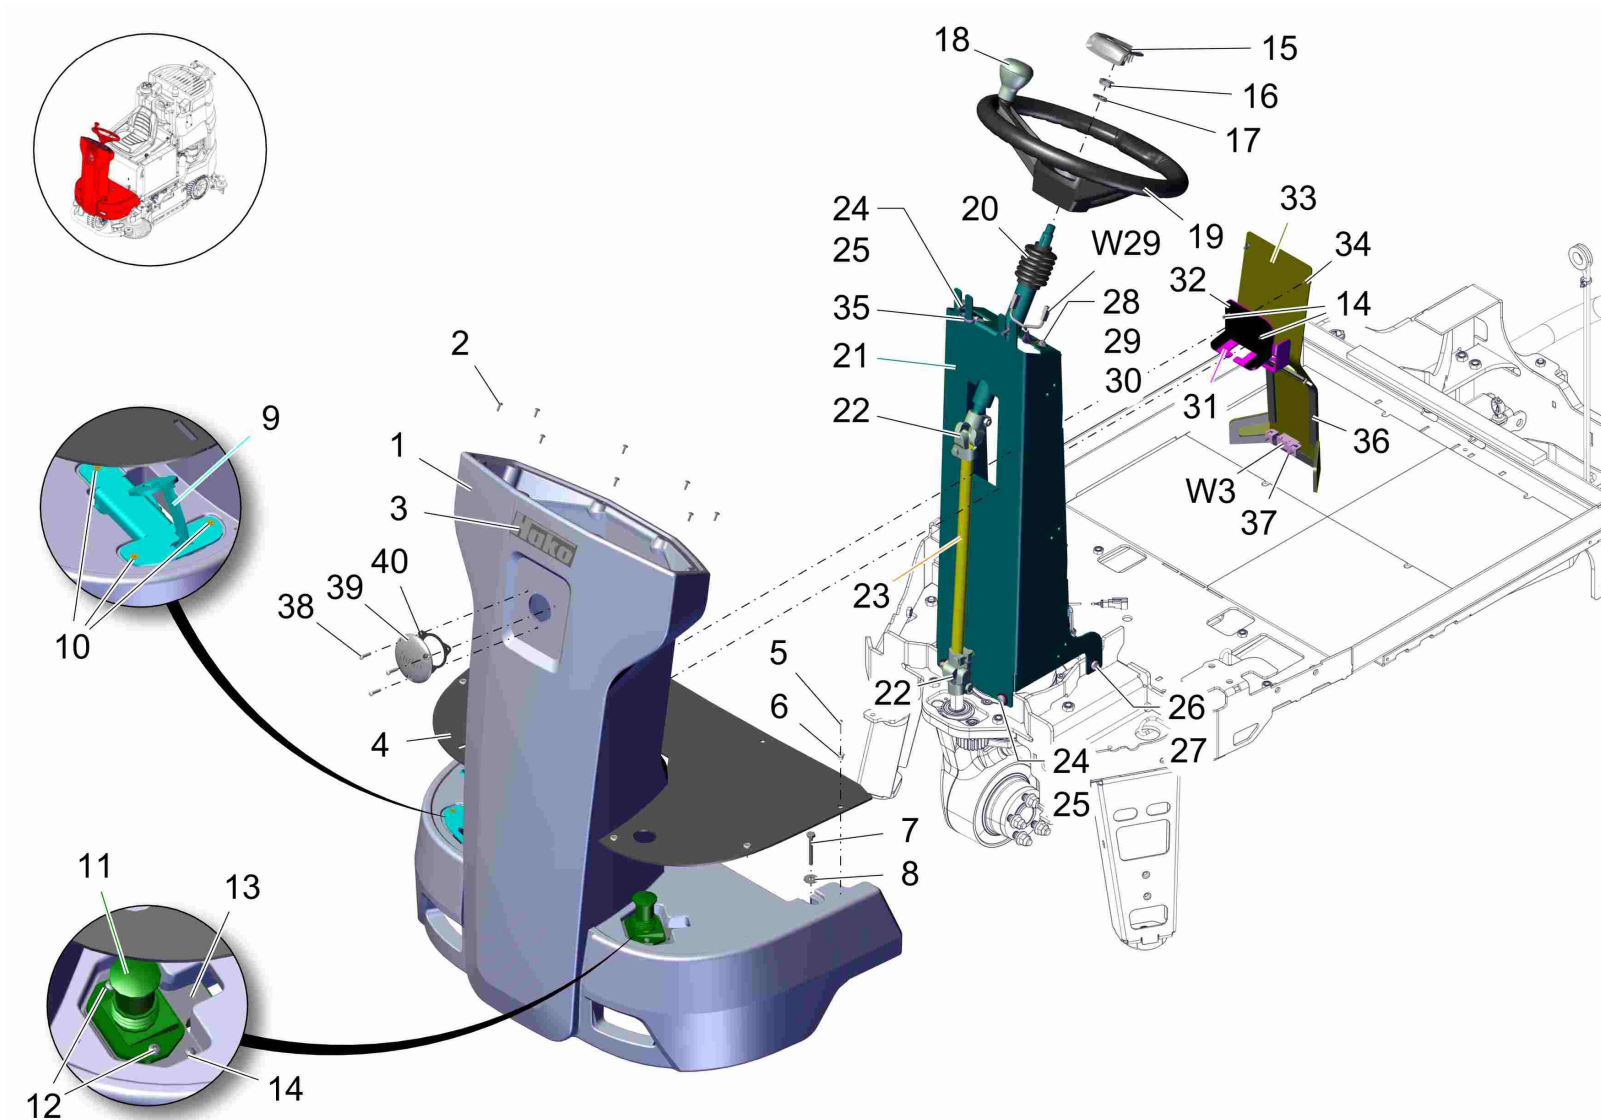

Bedienkonsole / Control console / Colonne de service

Pos.	Best. Nr. PN Ref.No.	Stc k. Qty. Qté.	Bezeichnung	Einh eit	Description	Unit Designation	Abmessungen Unité Measurement Mesurage	DIN / ISO	Bemerkungen Remarks Remarques
1	03019900	1	Lenksäule MRP 175	ST	steering colum	PC colonne de direction	PCE		
2	01136860	8	Flachkopfschraube	ST	Countersunk screw	PC Vis à tête fraisée	PCE M4x12-4.8-fIZnnc	ISO 14583	
3	01076790	1	HAKO-Firmenzeich en silber	ST	Label HAKO silver	PC Autocollant HAKO argent	PCE 147x40		
4	01373190	1	Bodenmatte	ST	floor mat	PC natte de sol	PCE		
5	01073120	6	Amtec-Schraube	ST	Amtec screw	PC Amtec vis	PCE B52005-4,0x25-10.9 weiß verz.		
6	01073130	6	Knopf	ST	Knob	PC Bouton	PCE		
7	00053130	2	6kt.Schraube	ST	Hexagon screw	PC Vis à 6 pans	PCE M8x55-8.8 A2G	DIN 933	
8	00042900	2	Scheibe	ST	Washer	PC Washer	PCE 8,4-140HV-St A3G	DIN 9021	
9		1	Fahrpedal		Accelerator pedal	Accélérateur			Seite/Page 12
10	01133380	3	Senkschraube	ST	Countersunk screw	PC Vis à tête fraisée	PCE M5x12-8.8 A2G	DIN 7991	
11	01145750	1	Fußtaster	ST	Foot switch	PC Communtateur de pied	PCE		
12	00959220	2	Schraube	ST	Screw	PC Vis	PCE C M5x12-St A2G TORX	DIN 7500	
13	01372900	1	Platte	ST	plate	PC plaque	PCE		
14	01078160	4	EJOT-PT-Schraube	ST	Screw	PC Vis	PCE KA 50x20 WN-1412-1.4301		
15	01371230	1	Lenkradkappe	ST	steering wheel cap	PC bonnet de volant	PCE		
16	00053740	1	6kt.Mutter	ST	Hex. Nut	PC Écrou à 6 pans	PCE M14x1,5-17H A3G	DIN 936	
17	00053780	1	Scheibe	ST	Washer	PC Washer	PCE A15-140HV-St A2G	DIN 125	
18	01370020	1	Knauf	ST	knob	PC pommeau	PCE ACC2102		
19	01371160	1	Lenkrad	ST	steering wheel	PC volant	PCE		
20	01054880	1	Faltenbalg	ST	Bellows	PC Soufflet d'intercirculation	PCE		

Index: 97141402

7