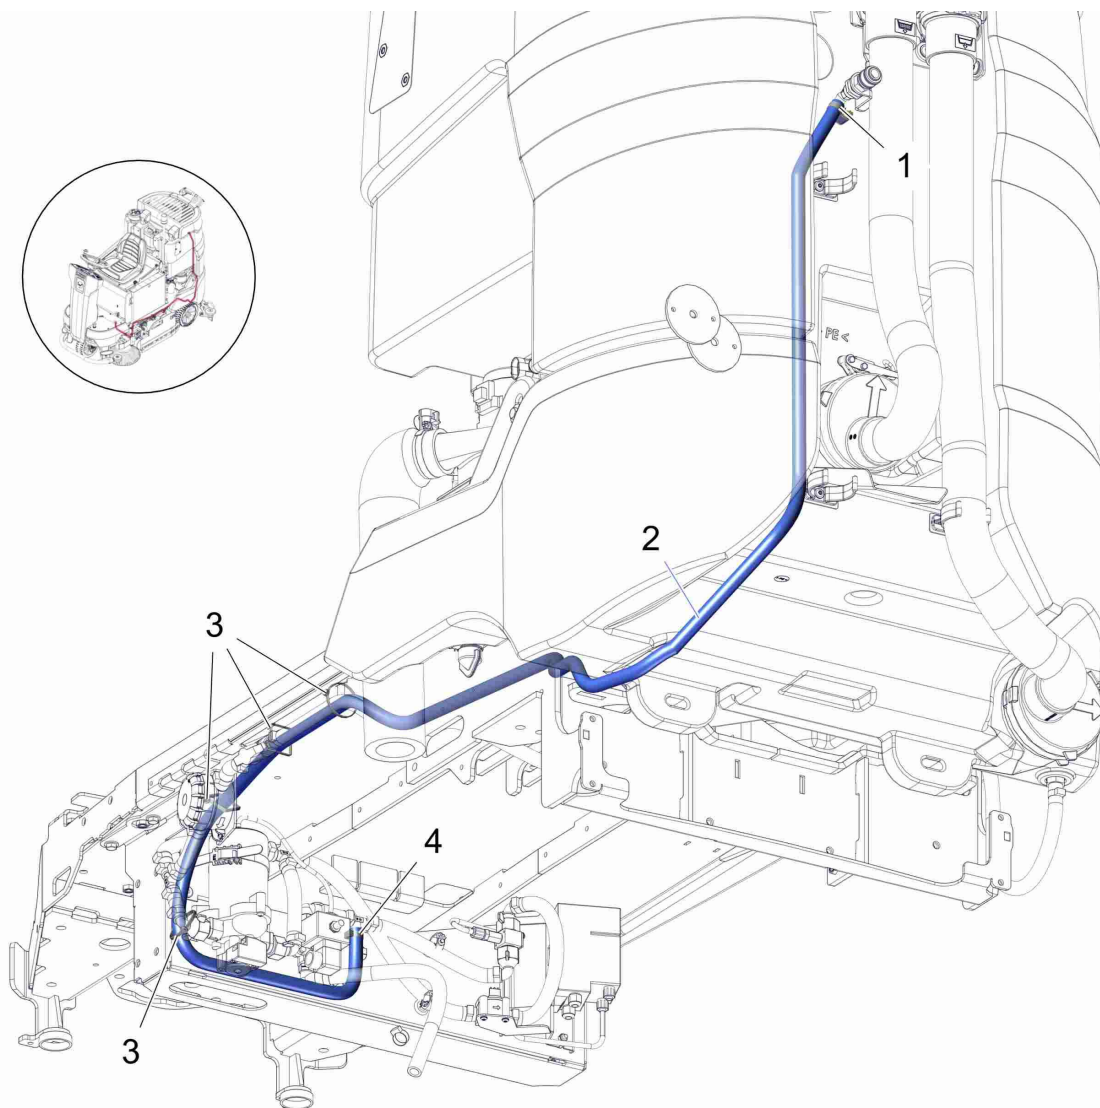

Vorrüstteile Sprühtools / Preliminary parts for spraying tools / Pièces antépose de outils de pulvérisation

Pos.	Best. Nr. PN Ref.No.	Stc k. Qty. Qté.	Bezeichnung	Einh eit	Description	Unit Designation	Abmessungen Unité Measurement Mesurage	DIN / ISO	Bemerkungen Remarks Remarques
1	01015350	1	Schlauchschelle	ST	Hose clamp	PC Hose clamp	PCE A-12-20x 9-W1-2	DIN 3017	
2	00112010	2, 470	Schlauch	ST	Hose	PC Tuyau	PCE 12x3 PVC-weich mit Stahl		
3	00967760	4	Kabelbinder	ST	Cable tie	PC Cravatte de câble	PCE 4,8x360		
4	---	1	Ersatzteil auf Anfrage		Spare part on request	Pièce de rechange sur demande			17528118 Schlauchschelle