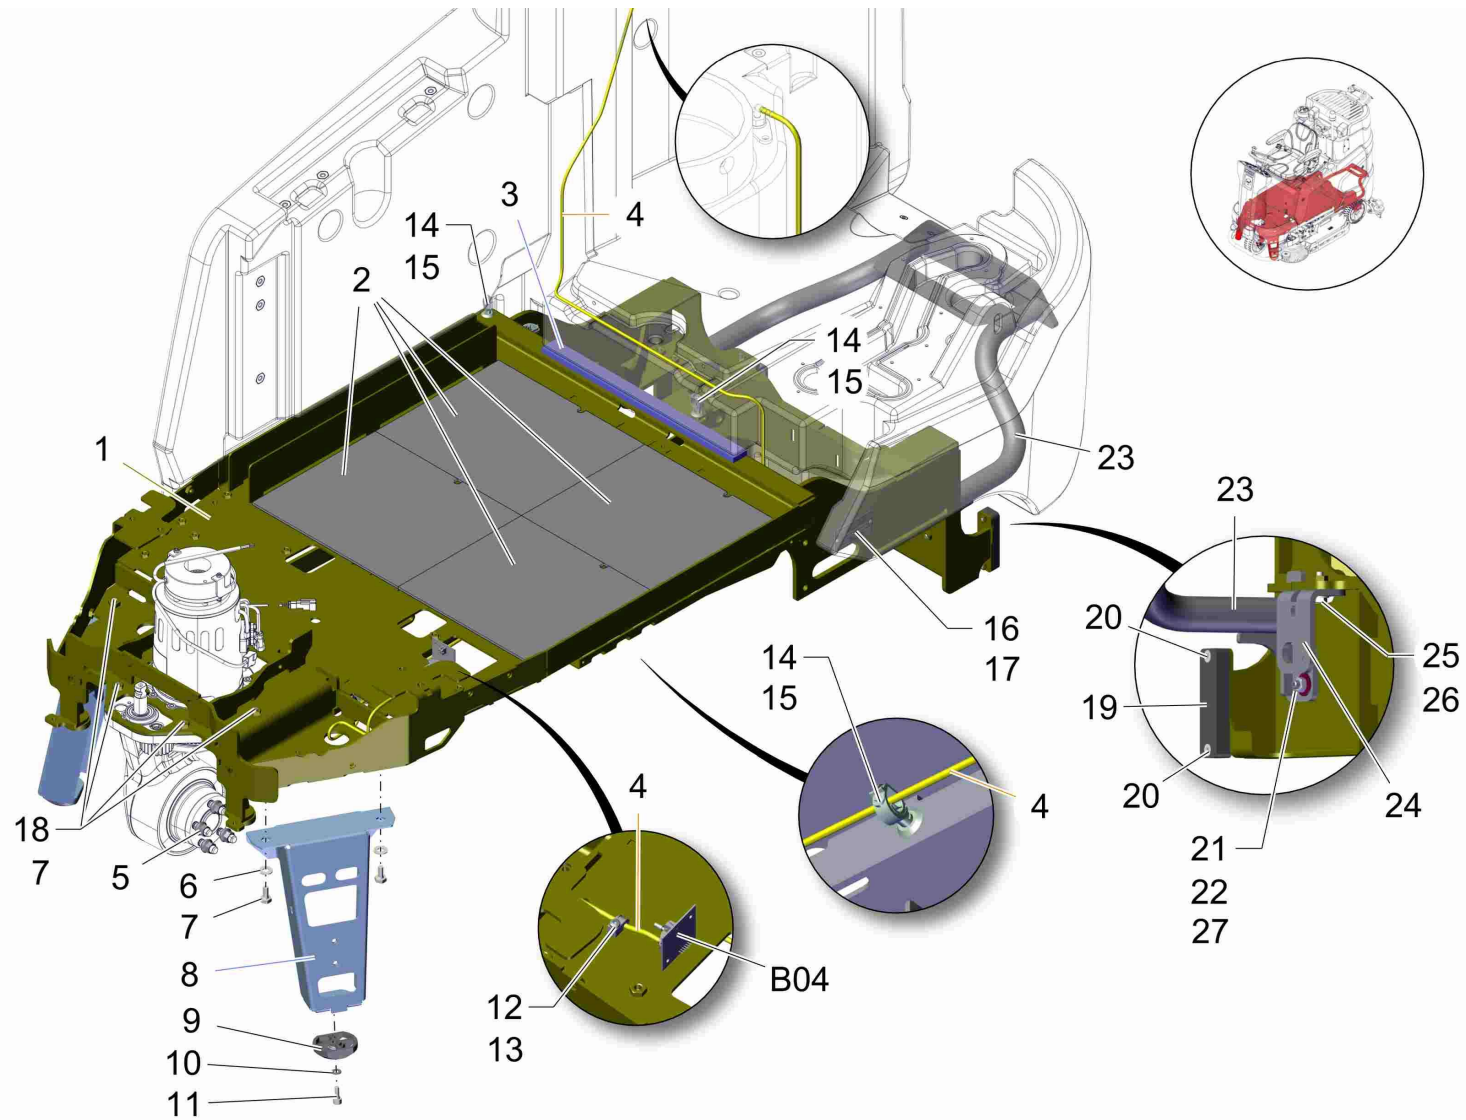

Fahrgestell / Chassis / Chassis

Pos.	Best. Nr. PN Ref.No.	Stk k. Qty. Qté.	Bezeichnung	Einh eit	Description	Unit Designation	Abmessungen Unité Measurement Mesurage	DIN / ISO	Bemerkungen Remarks Remarques
1	---	1	Ersatzteil auf Anfrage		Spare part on request	Pièce de rechange sur demande			96160239 Fahrgestell
2	01371760	4	Matte	ST	mat	PC natte	PCE		
3	01371730	1	Auflage	ST	support	PC support	PCE		
4	01372290	2, 570	Schlauch	M	hose	M tuyau	M 4x1 Norflex PUR 401 MHF		
5	00156320	5	Kugelbundmutter	ST	Spherical collar nut	PC Écrou	PCE A12-8 A3G	DIN 74361	Bitte bei jedem Radwechsel mit wechseln!
6	00021130	4	6kt.Schraube	ST	Hex.bolt	PC Vis à 6 pans	PCE M10x20-8.8 A3G	DIN 933	
7	00740290	10	Sperrkantscheibe	ST	Detent edged washer	PC Detent edged washer	PCE SKM-10		
8	---	2	Ersatzteil auf Anfrage		Spare part on request	Pièce de rechange sur demande			96155973 Stütze
9	01371320	2	Stützpilz	ST	stay	PC cale	PCE		
10	00740310	2	Sperrkantscheibe	ST	Washer	PC Rondelle	PCE SKS-8-dacrometisiert		
11	00045540	2	Zylinderschraube	ST	Cylinder head screw	PC Vis de cylindre	PCE M8x20-10.9 A2G	DIN 912	
12	00100550	1	Schelle	ST	Clamp	PC Agrafe	PCE A6 Nylfix		
13	00959220	1	Schraube	ST	Screw	PC Vis	PCE C M5x12-St A2G TORX	DIN 7500	
14	01370250	9	Kabelbündelhalter, schließbar	ST	retainer	PC support	PCE ø13		
15	01370240	9	Montagefuß für Kabelbündelhalter	ST	mounting feet	PC pied	PCE		
16	01073780	1	Typenschild	ST	Nameplate	PC Plaque signalétique	PCE		
17	00131600	2	Blindniet	ST	Rivet	PC Rivet	PCE F3x10-AI		
18	00053160	6	6kt.Schraube	ST	Hexagon screw	PC Vis à 6 pans	PCE M10x30-8.8 A3G	DIN 933	
19	01372250	2	Puffer	ST	buffer	PC butoir	PCE		

Index: 97141253

31