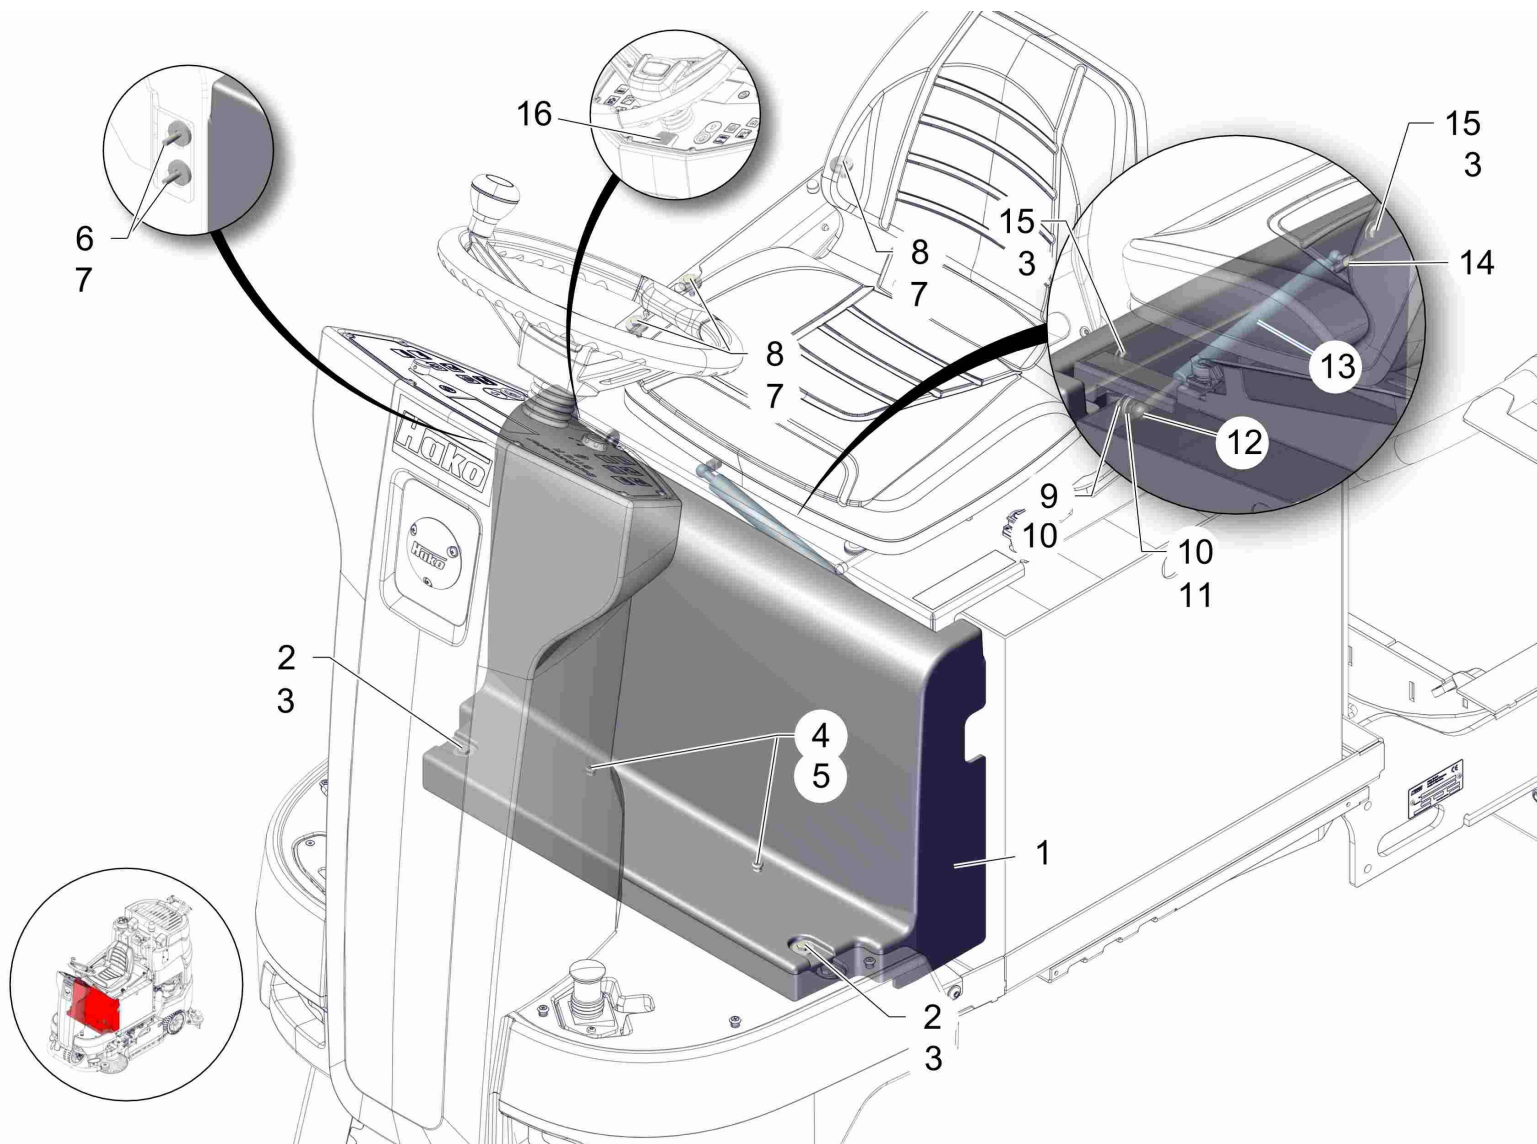

Arbeitsplatz - Elektronikabdeckung / Working area - covering for electric equipment / Unité de travail - revêtement pour système électrique

Pos.	Best. Nr. PN Ref.No.	Stc k. Qty. Qté.	Bezeichnung	Einh eit	Description	Unit Designation	Abmessungen Unité Measurement Mesurage	DIN / ISO	Bemerkungen Remarks Remarques
1	01372210	1	Elektroabdeckung MRP 175 (DF)	ST	covering	PC couvercle	PCE		
2	00053130	2	6kt.Schraube	ST	Hexagon screw	PC Vis à 6 pans	PCE M8x55-8.8 A2G	DIN 933	
3	00042900	4	Scheibe	ST	Washer	PC Washer	PCE 8,4-140HV-St A3G	DIN 9021	
4	01073130	2	Knopf	ST	Knob	PC Bouton	PCE		
5	01073120	2	Amtec-Schraube	ST	Amtec screw	PC Amtec vis	PCE B52005-4,0x25-10.9 weiß verz.		
6	00053100	2	6kt.Schraube	ST	Hexagon screw	PC Vis à 6 pans	PCE M8x25-8.8 A2G	DIN 933	
7	00047990	5	Zahntellerscheibe	ST	Disk wheel	PC Rondelle de plaque dentaire	PCE 9,2 A3G		
8	00053090	3	6kt.Schraube	ST	Hexagon screw	PC Vis à 6 pans	PCE M8x20-8.8 A2G	DIN 933	
9	---	1	Ersatzteil auf Anfrage		Spare part on request	Pièce de rechange sur demande			92031947 Buchse
10	01102770	2	Anlaufscheibe	ST	Approach disk	PC Bague de démarrage	PCE 12,5x26x1,5-POM		
11	00902280	1	Scheibe	ST	Washer	PC Washer	PCE 8,4-140HV-A4	DIN 9021	
12	00527690	1	Winkelgelenk	ST	Angle joint	PC Joint d'angle	PCE CS13 A2G	DIN 71802	
13	01111640	1	Gasdruckfeder	ST	Gas-pressurized spring	PC Ressort à gaz	PCE		
14	00051510	1	6kt.Mutter	ST	Hex. Nut	PC Écrou à 6 pans	PCE M8-8 A2G	DIN 985	
15	00704610	2	6kt.Schraube	ST	Hex.bolt	PC Vis à 6 pans	PCE M8x20-8.8 A2G-Tuflok 180		
16	03019480	1	Hafteticket	ST	adhesive label	PC étiquette autocollante	PCE