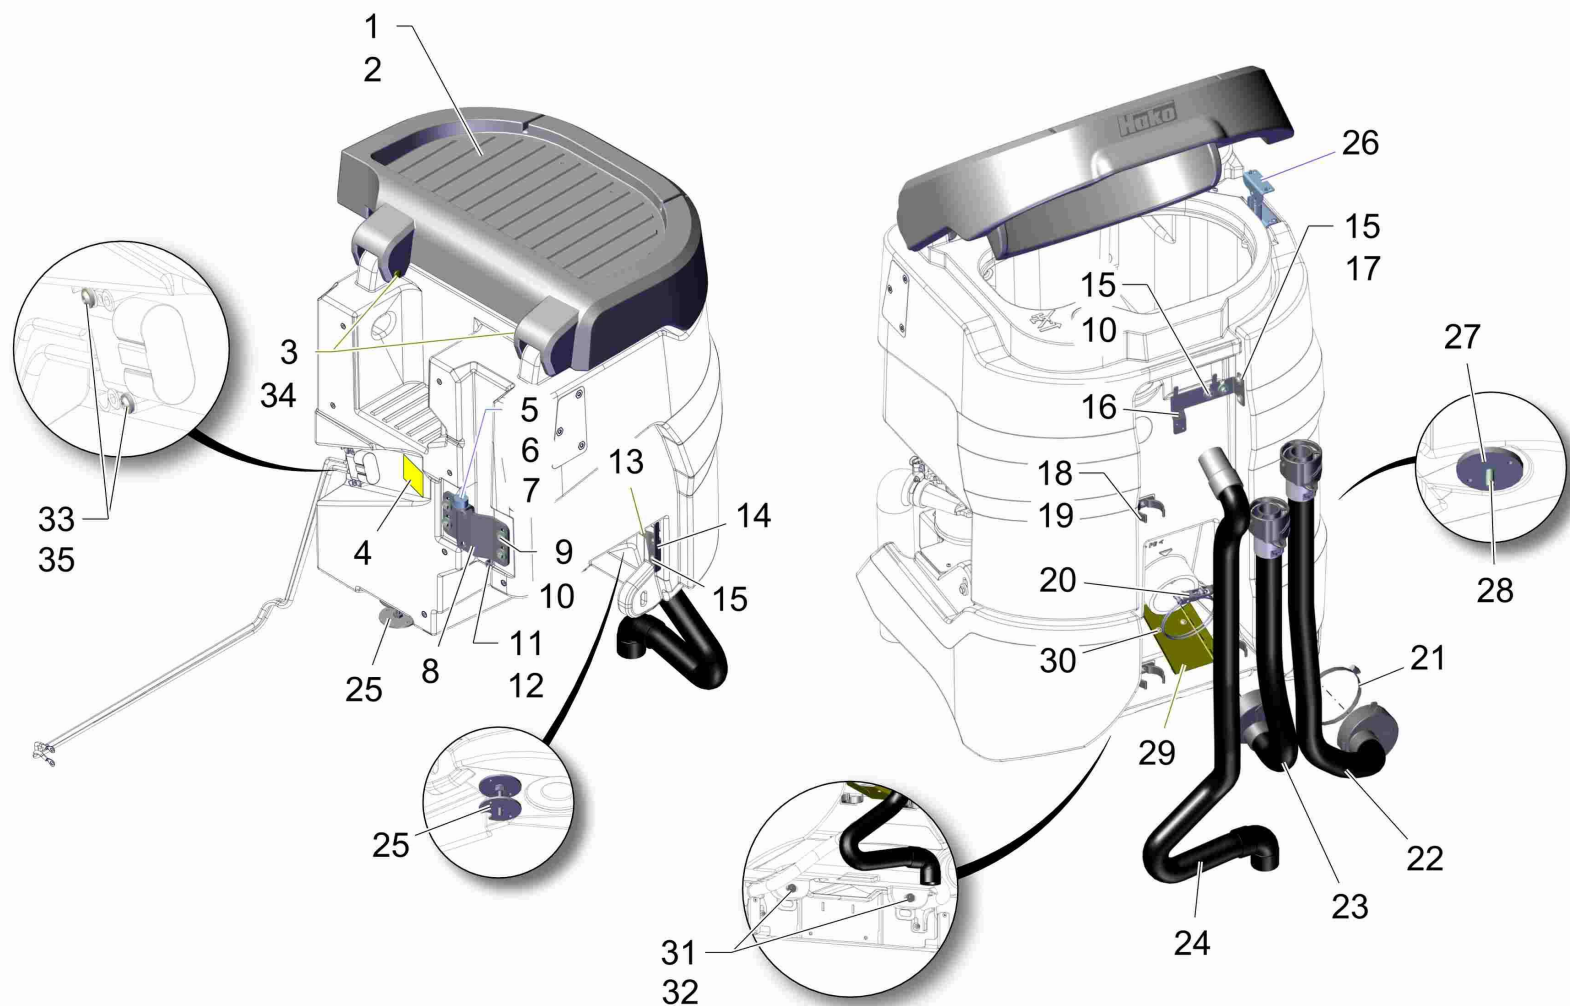

Behältergruppe (ohne Tanks). Teil 1 / Tank group (without tanks), part 1 / Groupe de réservoirs (sans réservoirs), première partie

Behältergruppe (ohne Tanks). Teil 1 / Tank group (without tanks), part 1 / Groupe de réservoirs (sans réservoirs), première partie

Pos.	Best. Nr. PN Ref.No.	Stc k. Qty. Qté.	Bezeichnung	Einh eit	Description	Unit Designation	Abmessungen Unité Measurement Mesurage	DIN / ISO	Bemerkungen Remarks Remarques
19	01000850	3	Linsenflanschschr ube	ST	Lens flange screw	PC Vis à tête bombée	PCE 6kt.M6x12-10.9 A2G		
20			Schnellspannschelle		Clamping piece	Collier tension		Seite/Page	92
21	01014640	1	Schlauchschele	ST	Hose clamp	PC Agrafe de tuyau	PCE A-120-140x 9-W4	DIN 3017	
22	01372360	1	Schlauch lang, kpl.	ST	hose long	PC tuyau long	PCE	Seite/Page	94
23	01372410	1	Schlauch kurz, kpl.	ST	hose short	PC tuyau brève	PCE	Seite/Page	96
24	01371890	1	Saugschlauch	ST	suction hose	PC suyau d'aspiration	PCE		
25			Höhenversteller		Height adjustment	Ajustage de hauteur		Seite/Page	98
26			Deckelaufsteller		Cover's put-up hinge	Support de couvercle		Seite/Page	100
27	01372920	4	Platte	ST	plate	PC plaque	PCE		
28	01372150	1	Bolzen	ST	bolt	PC boulon	PCE		
29	---	1	Ersatzteil auf Anfrage		Spare part on request	Pièce de rechange sur demande			92019520 Schmutzschütte
30	01072520	6	Linsenflanschschr ube	ST	Lens flange screw	PC Vis à tête bombée	PCE 6kt.M6x10-A2		
31	00053260	2	6kt.Schraube	ST	Hex.bolt	PC Vis à 6 pans	PCE M8x50-8.8 A2G	DIN 933	
32	00047990	2	Zahntellerscheibe	ST	Disk wheel	PC Rondelle de plaque dentaire	PCE 9,2 A3G		
33	01110780	2	Linsenflanschschr.m .l-6kt.	ST	Lens flange screw	PC Vis à tête bombée	PCE M6x40-10.9-A2G		
34	01136440	2	Verschluss-Stopfen	ST	Sealing plug	PC Bouchon	PCE SL 22x1,0-2,5 schwarz		
35	00053730	2	Scheibe	ST	Washer	PC Washer	PCE A6,4-140HV-St A2G	DIN 125