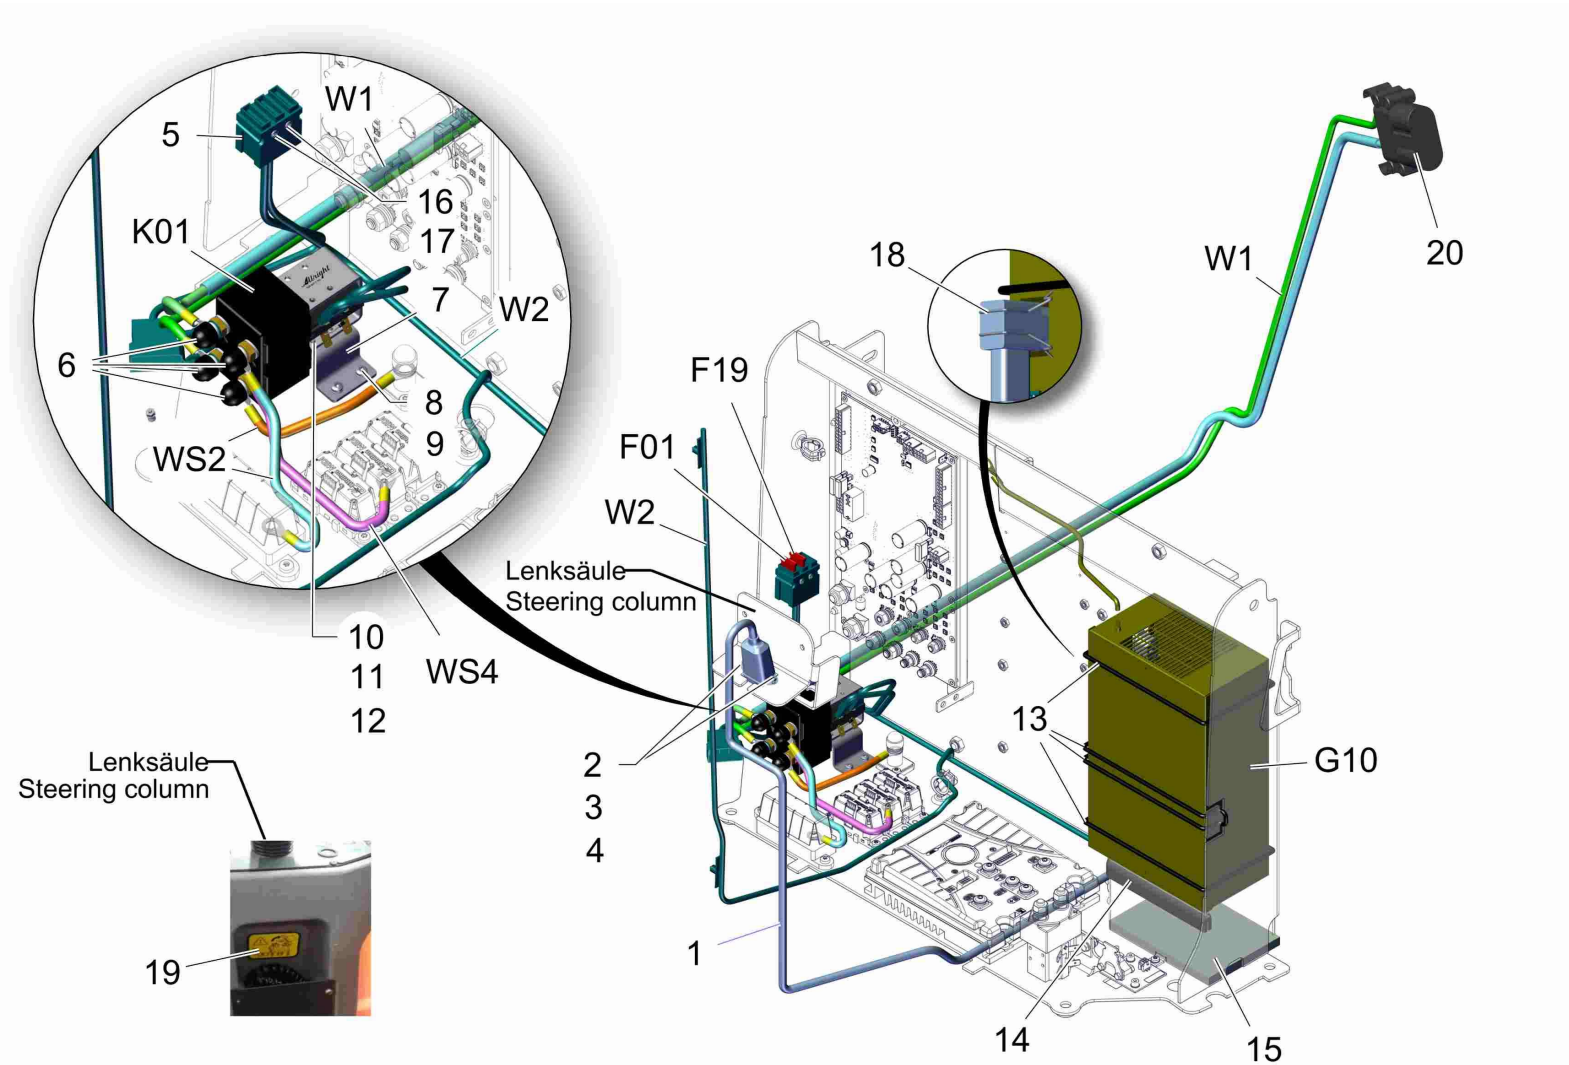

Elektro-Blech mit Onboard-Ladegerät / Electric plate with onboard charger / Plaque électrique avec chargeur Onboard

Pos.	Best. Nr. PN Ref.No.	Stk k. Qty. Qté.	Bezeichnung	Einh eit	Description	Unit Designation	Abmessungen Unité Measurement Mesurage	DIN / ISO	Bemerkungen Remarks Remarques
1	01371290	1	Kaltgeräte-Adapter MRP	ST	adapter	PC adapteur	PCE		
2	00022310	2	Senkschraube	ST	Countersunk screw	PC Vis à tête fraisée	PCE M3x10-4.8-H A2G	DIN 965	
3	00553740	2	Scheibe	ST	Washer	PC Rondelle	PCE A3,2-140HV-St A2G	DIN 125	
4	00073270	2	6kt.Mutter	ST	Hex. Nut	PC Écrou à 6 pans	PCE M3-8 A2G	DIN 934	
5	00733650	3	Sicherungshalter	ST	Fuse holder	PC Appui à fusible	PCE		Inhalt von Kabelbaum W2
6	00131610	4	Schutzkappe	ST	Lens cap	PC Capot de protection	PCE 1000/893 SW		
7	---	1	Ersatzteil auf Anfrage		Spare part on request	Pièce de rechange sur demande			92010719 Halter
8	01112160	4	Schraube	ST	Screw	PC Vis	PCE PE M4x10-St A2B	DIN 7500	
9	00053710	4	Scheibe	ST	Washer	PC Rondelle	PCE B4,3-140HV-St A2G	DIN 125	
10	00552300	2	Linsenschraube	ST	Fillister-head screw	PC Vis de lentille	PCE M5X8-4.8-H A2G	DIN 7985	
11	00053720	2	Scheibe	ST	Washer	PC Washer	PCE A5,3-140HV-St A2G	DIN 125	
12	00053830	2	Federscheibe	ST	Spring washer	PC Rondelle de ressort	PCE A5 A2G	DIN 137	
13	00966120	3	O-Ring	ST	O-ring	PC Joint circulaire	PCE 126x4		
14	00800100	0, 240	Kantenschutz	M	Edge protection	M Protection d'affilage	M 1,0-3,5 schwarz		
15	01370450	1	Kühlluft-Filter EBL	ST	filter	PC filtre	PCE		
16	01072070	2	Linsenschraube	ST	Fillister-head screw	PC Vis de lentille	PCE M3x30-4.8-H A2G	DIN 7985	
17	00022200	2	6kt.Mutter	ST	Hex. Nut	PC Écrou à 6 pans	PCE M3-6 A2G	DIN 985	
18	---	1	Ersatzteil auf Anfrage		Spare part on request	Pièce de rechange sur demande			92038876 Halteklammer KG-Stecker
19	---	1	Ersatzteil auf Anfrage		Spare part on request	Pièce de rechange sur demande			17268541 Aufkleber Batterieladung

Index: 97141881

77