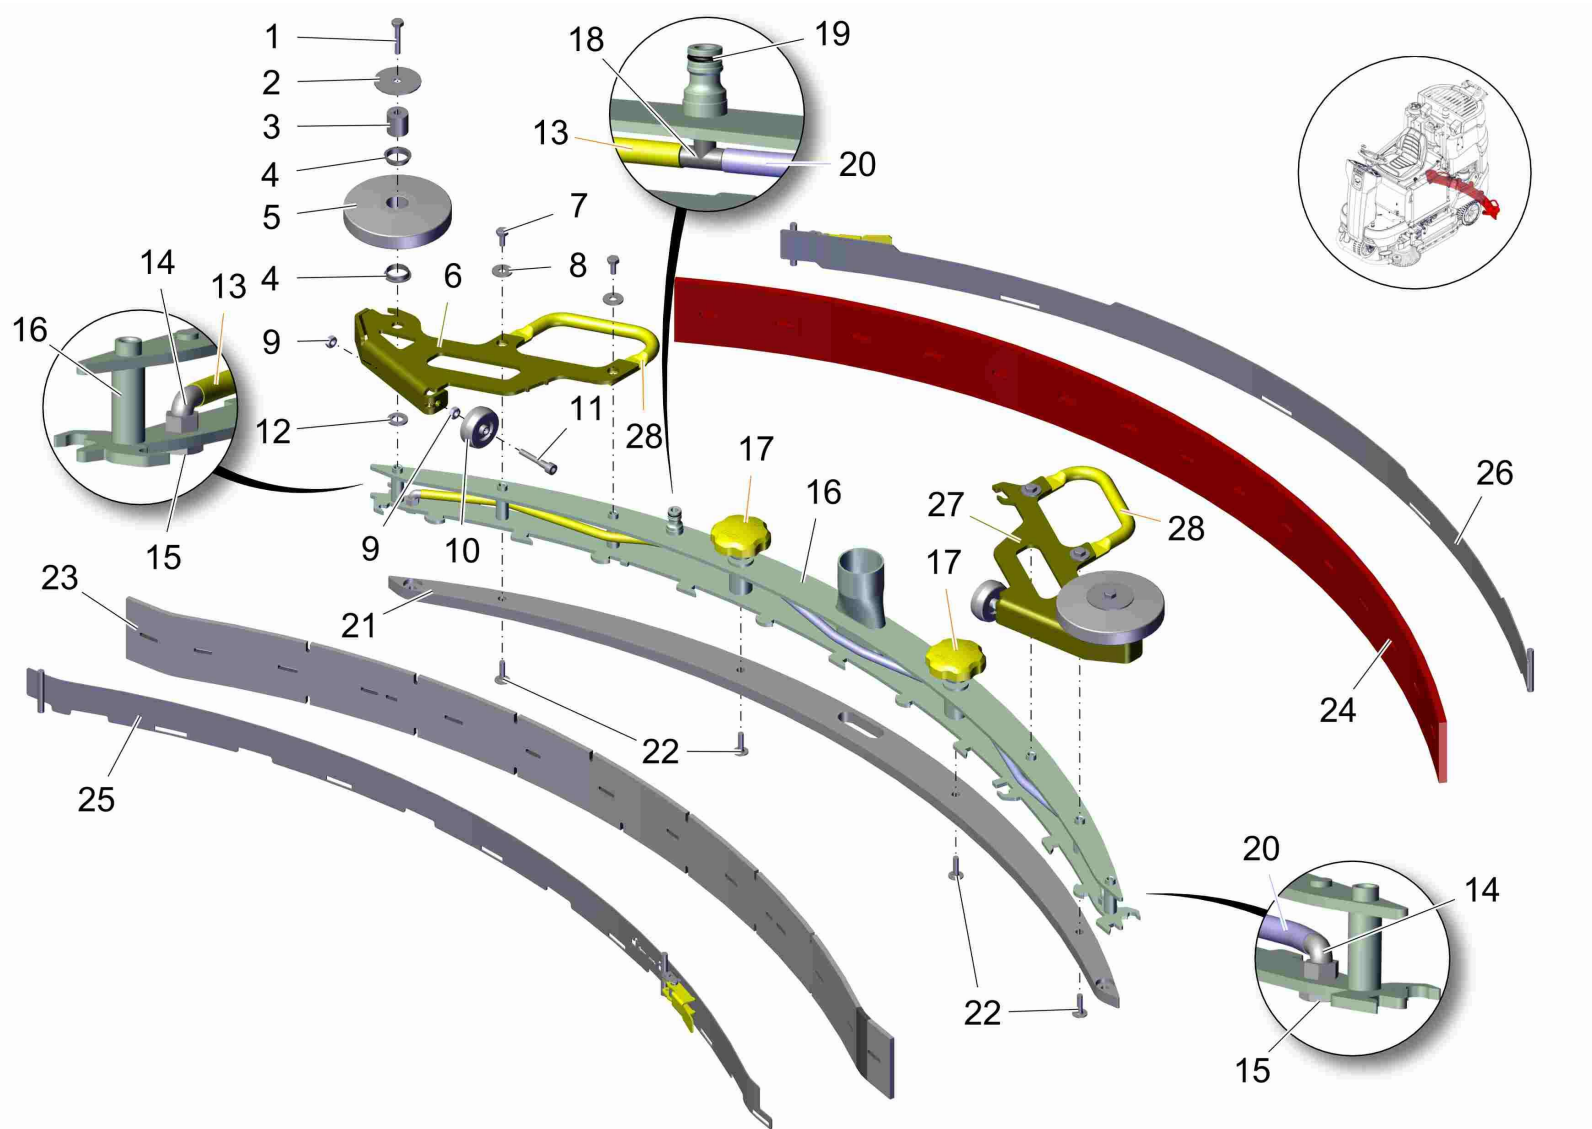

Saugfuß 1260mm / Squeegee 1260mm / Unité d' aspiration 1260mm

Pos.	Best. Nr. PN Ref.No.	Stc k. Qty. Qté.	Bezeichnung	Einh eit	Description	Unit Designation	Abmessungen Unité Measurement Mesurage	DIN / ISO	Bemerkungen Remarks Remarques
1	00059460	2	6kt.Schraube	ST	Hex.bolt	PC Vis à 6 pans	PCE M8x40-A2	DIN 933	
2	01178290	2	Spannscheibe	ST	Conical spring washer	PC Rondelle à tension	PCE 75730/01 (5x140=700)**(10x)		
3	01373050	2	Rohr	ST	pipe	PC tube	PCE		
4	---	4	Ersatzteil auf Anfrage		Spare part on request	Pièce de rechange sur demande			14895858 Gleitlagerbuchse
5	01371490	2	Abweisrad	ST	deflector	PC roue de rejet	PCE 125mm		
6	01373160	1	Abweisbügel 1260mm rechts	ST	deflector bow 1260mm R.H.	PC étrier de rejet 1260mm à droite	PCE		
7	01071740	4	6kt.Schraube	ST	Hex.bolt	PC Vis à 6 pans	PCE M8X16-A2	DIN 933	
8	00902280	4	Scheibe	ST	Washer	PC Washer	PCE 8,4-140HV-A4	DIN 9021	
9	00971400	4	6kt.Mutter	ST	Hex. Nut	PC Écrou à 6 pans	PCE M8-A4	DIN 934	
10	01371530	2	Laufrolle	ST	steering roller	PC rouleau	PCE		
11	01019860	2	Zyl.Schraube	ST	Socket head screw	PC	PCE M8x45-A2-70	DIN 912	
12	01228240	2	Scheibe	ST	Washer	PC Rondelle	PCE 13-140HV-A2	DIN 125	
13	00711670	0, 310	Schlauch	M	Hose	M Tuyau	M 8x1,5 PVC-transp.	DIN 16940	
14	01090220	2	Winkel-Einschraubs tutzen	ST	Angle screwing	PC Manchon	PCE WES8 M10x1		
15	---	2	Ersatzteil auf Anfrage		Spare part on request	Pièce de rechange sur demande			12012159 6kt-Mutter
16	---	1	Ersatzteil auf Anfrage		Spare part on request	Pièce de rechange sur demande			96152582 Saugfuß 1260 mm
17	01371630	2	Sterngriff gelb (mit ZTS)	ST	star handle yellow	PC étrier étoilée jaune	PCE M10		
18	01371690	1	T-Einschraubstutzen	ST	T-screwing in connecting piece	PC embout rectiligne en T	PCE TES8 R1/4		
19	01185240	1	O-Ring ölbeständig	ST	O-ring	PC Joint circulaire	PCE 11x2,5 NBR 72 Shore		

Index: 97135131

153