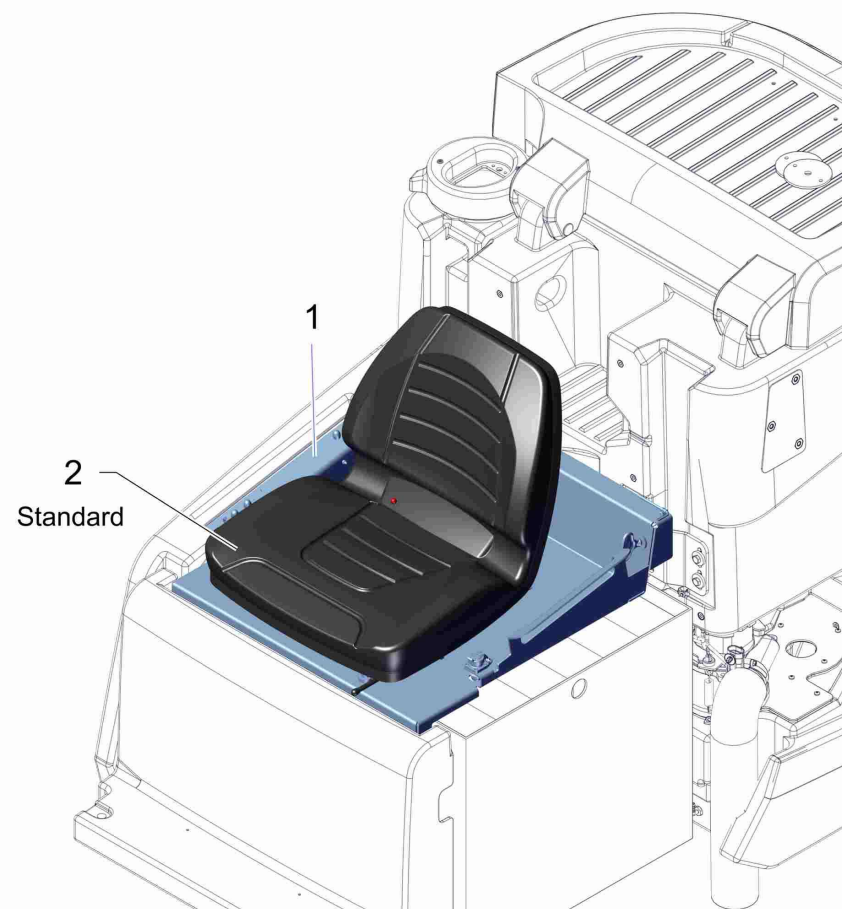

Sitzgruppe - Sitzvarianten / Seat group - seat variants / Groupe de siège - variantes de siège

Pos.	Best. Nr. PN Ref.No.	Stc k. Qty. Qté.	Bezeichnung	Einh eit	Description	Unit Designation	Abmessungen Unité Measurement Mesurage	DIN / ISO	Bemerkungen Remarks Remarques
1			Sitzblech		Seat plate		Plaque de siège		
2	01277650	1	Sitz	ST	seat	PC	siège	PCE	
3	01370010	1	Fahrersitz Komfort	ST	driver seat	PC	siège de conducteur	PCE MUL2020	

Seite/Page 24