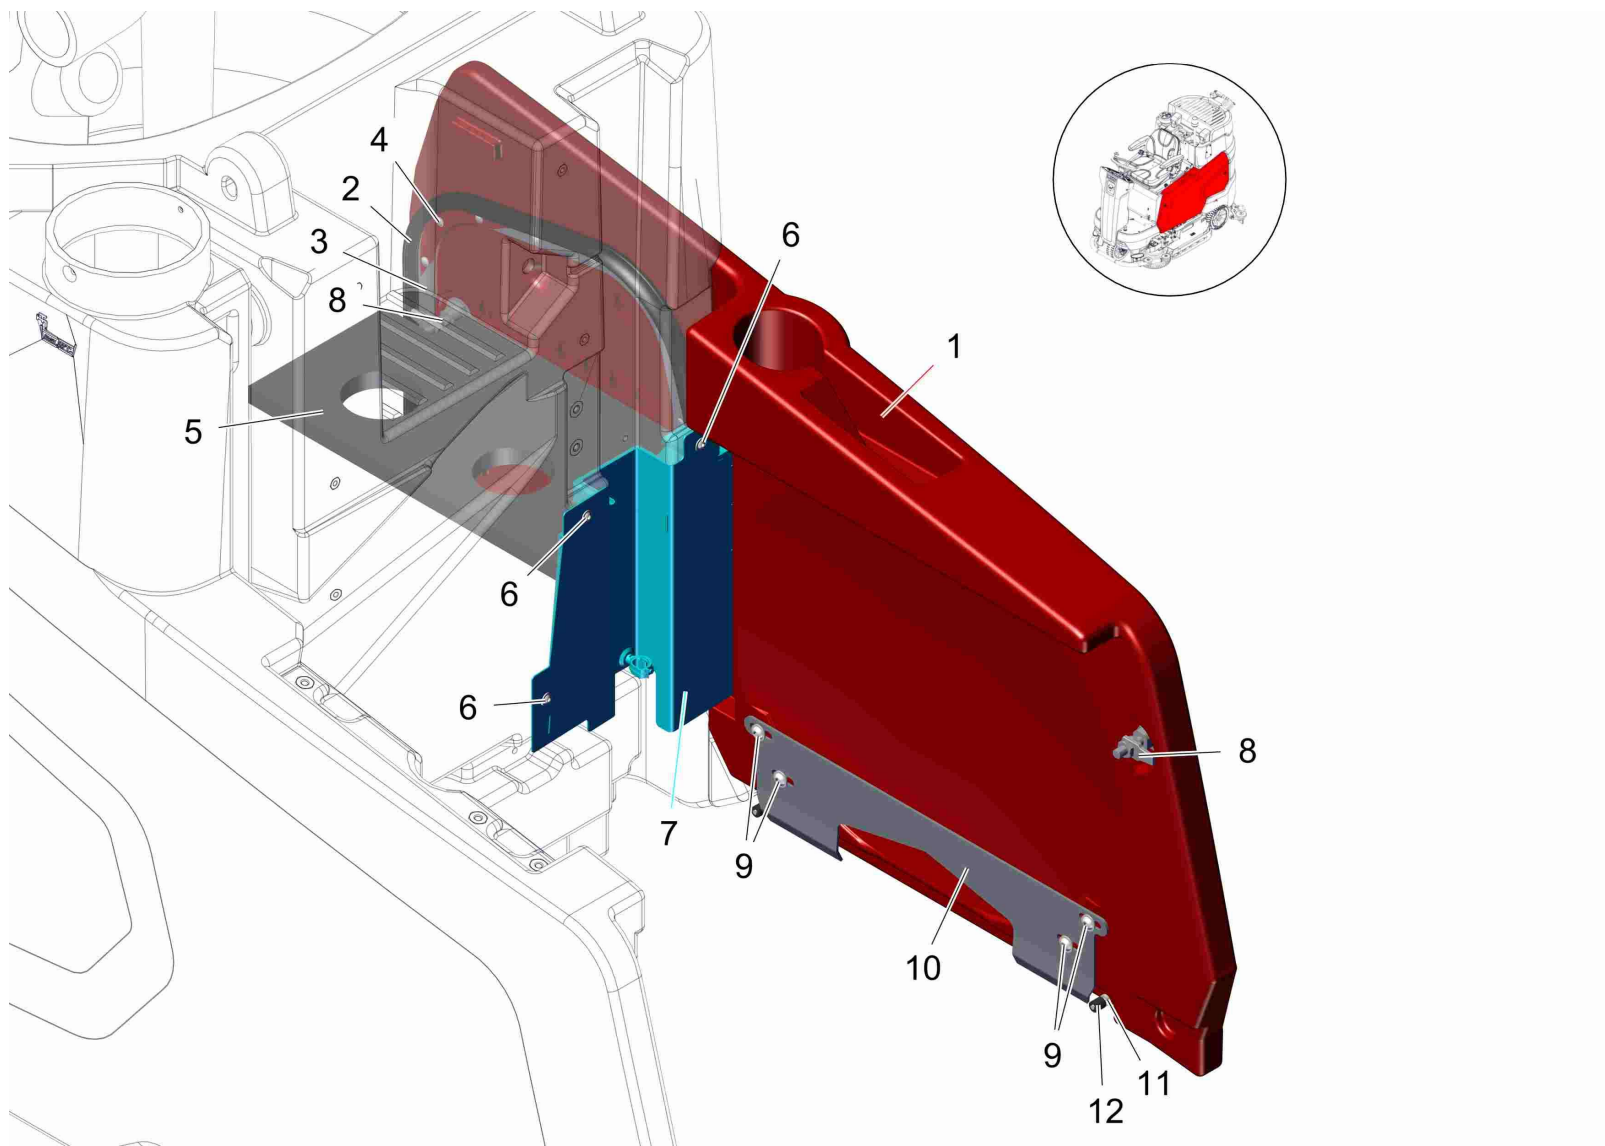

Seitenverkleidung links - Trennblech / Side covering L.H. - separating panel / Couverture latéral à gauche - plaque de séparation

Seitenverkleidung links - Trennblech / Side covering L.H. - separating panel / Couverture latéral à gauche - plaque de séparation

Pos.	Best. Nr. PN Ref.No.	Stk k. Qty. Qté.	Bezeichnung	Einh eit	Description	Unit Designation	Abmessungen Unité Measurement Mesurage	DIN / ISO	Bemerkungen Remarks Remarques
1	03019520	1	Seitenverkleidung	ST	side covering	PC revêtement latéral	PCE		
2	---	0, 980	Ersatzteil auf Anfrage		Spare part on request	Pièce de rechange sur demande			25583279
3	---	1	Ersatzteil auf Anfrage		Spare part on request	Pièce de rechange sur demande			92021252 Halblech für Dichtung
4	00905520	11	Flachrundkopfschraube	ST	Round head screw	PC Vis à tête fraisée	PCE 5x14		
5	01371380	1	Dichtplatte	ST	sealing plate	PC plaque d'étanchéité	PCE		
6	01072520	3	Linsenflanschschraube	ST	Lens flange screw	PC Vis à tête bombée	PCE 6kt.M6x10-A2		
7			Trennblech		Separating plate	Tôle de séparation		Seite/Page 120	
8	00975120	2	Riegelverschluss	ST	Bolt lock	PC Fermeture de verrou	PCE		
9	01133350	4	Linsenflanschschraube	ST	Lens flange screw	PC Vis à tête bombée	PCE 6kt.M8x12-10.9 A2G		
10	---	1	Ersatzteil auf Anfrage		Spare part on request	Pièce de rechange sur demande			92015130 Klemmblech
11	00539730	2	Schraube	ST	Screw	PC Vis	PCE M6x16-St A3G Kombit.	DIN 7500	
12	00905570	2	Buchse	ST	Bushing	PC Douille	PCE