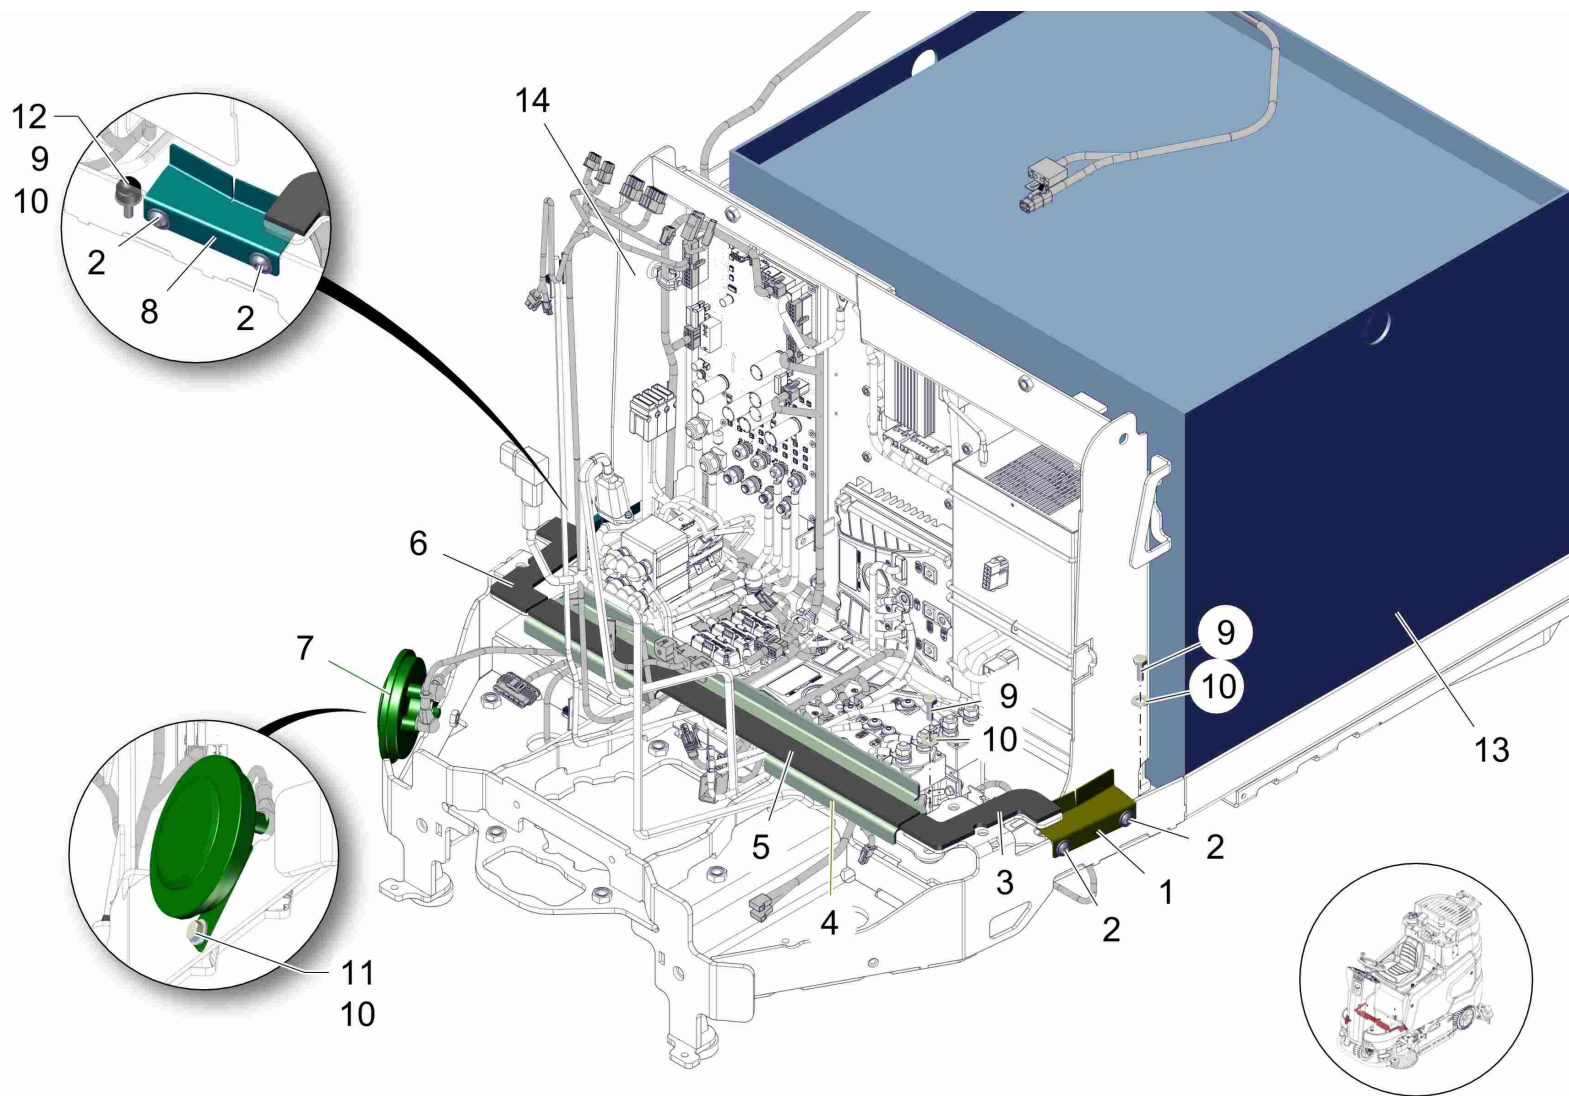

Elektrische Ausrüstung / Electric equipment / Equipment électrique

Pos.	Best. Nr. PN Ref.No.	Stk. Qty. Qté.	Bezeichnung	Einh. eit	Description	Unit Designation	Abmessungen Unité Measurement Mesurage	DIN / ISO	Bemerkungen Remarks Remarques
1	---	1	Ersatzteil auf Anfrage		Spare part on request		Pièce de rechange sur demande		92017615 Spritzschutz links
2	01133350	4	Linsenflanschschraube	ST	Lens flange screw	PC	Vis à tête bombée	PCE 6kt.M8x12-10.9 A2G	
3	01372230	1	Dichtung links	ST	gasket L.H.	PC	joint à gauche	PCE	
4	---	1	Ersatzteil auf Anfrage		Spare part on request		Pièce de rechange sur demande		92019363 Dichtungsblech
5	01222400	0,510	Zellkautschukprofil	M	Sealing tape black	M	Profil de caoutchouc	M	
6	01372340	1	Dichtung rechts	ST	gasket R.H..	PC	joint à droite	PCE	
7	00050810	1	Signalhorn	ST	Signal horn	PC	Avertisseur	PCE 40V Hella	
8	---	1	Ersatzteil auf Anfrage		Spare part on request		Pièce de rechange sur demande		92015718 Spritzschutz rechts
9	00053090	5	6kt.Schraube	ST	Hexagon screw	PC	Vis à 6 pans	PCE M8x20-8.8 A2G	DIN 933
10	00740090	6	Sperrkantscheibe	ST	Detent edged washer	PC	Detent edged washer	PCE SKM-8-8.8 dac	
11	00536320	1	6kt.Schraube	ST	Hex.bolt	PC	Vis à 6 pans	PCE M8x14-8.8 A2G	DIN 933
12	00131610	1	Schutzkappe	ST	Lens cap	PC	Capot de protection	PCE 1000/893 SW	
13	99749200	1	Batterie, Trog 36V 320Ah PzS	ST	Battery, trough 36V 320Ah PzS	PC	Batterie, bac 36V 320Ah PzS	PCE	
14			Elektro-Blech konfigurierbar		Electric plate, configurable		Plaque électrique, configurable		Seite/Page 60